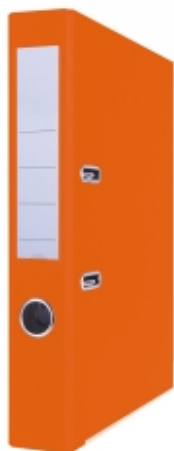

Segregator BASIC-S z szyną, PP, A4/50mm, pomarańczowy

Kod produktu: 09041 Kod EAN: 5901503624555

Warianty produktów

| Indeks | Cena |
|---|--|
| Segregator BASIC-S z szyną, PP, A4/50mm, pomarańczowy 09041 | Ceny produktów widoczne dopiero po zalogowaniu. Jeżeli nie posiadasz konta, zarejestruj się. |

Opis produktu

segregator z niklowanym mechanizmem dźwigniowym wykonany z kartonu o grubości 2,0mm i gramaturze 1200gsm, wyposażony w dolną listwę wzmacniającą pokrytą matową folią polipropylenową (140µm) wewnątrz wyklejka papierowa z indeksem, tabelą formatów, mapą stref czasowych oraz miejscem na notatki dwustronna, wymienna etykieta grzbietowa wzmocniony otwór na palec szerokość grzbietu: 50mm wymiary: 50x320x285mm 2 lata gwarancji na mechanizm dźwigniowy kolor: pomarańczowy