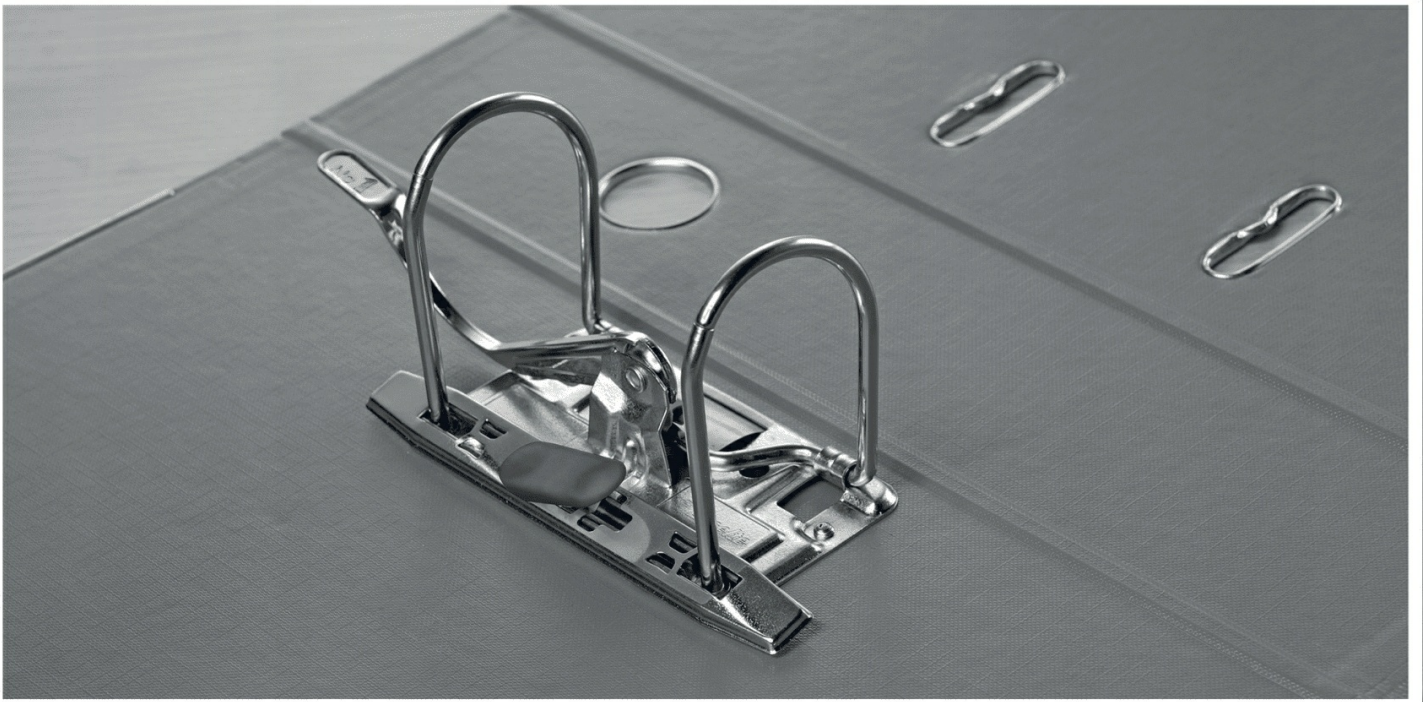

dguv.de/dguv-test