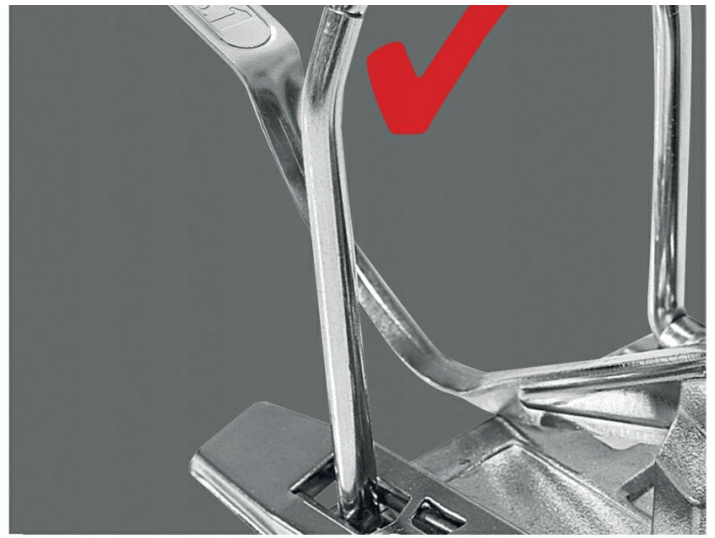

dguv.de/dguv-test