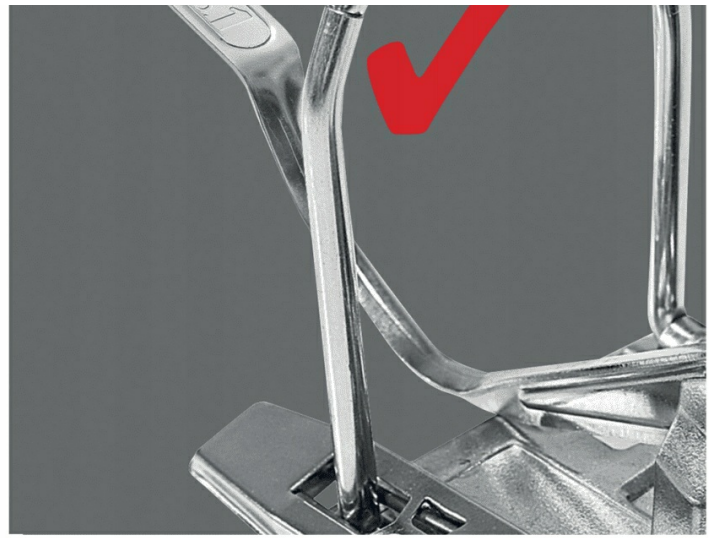

Opis produktu

Segregator na dokumenty A4 50mm zielony ESSELTE

Segregator na dokumenty Vivida Esselte

Wysokiej jakości, **wytrzymały segregator do użytku biurowego**. W żywych kolorach i atrakcyjnym stylu VIVIDA. **Unikalny mechanizm No.1** zapewnia doskonałą wydajność.

- Opatentowany mechanizm No.1 z **ponadprzeciętną siłą docisku**, gwarantujący **dokładne i solidne zamykanie** nawet po użyciu 10 000 razy.
- **Perfekcyjnie dociskające się szczęki mechanizmu**, nawet przy pełnym segregatorze.
- Wymiary: **52 x 318 x 290**

- Oklejony z dwóch stron folią polipropylenową, zapewniającą zwiększoną **odporność na wodę** czy inne czynniki zewnętrzne.
- Na grzbiecie **kieszen na wymienne etykiety** służące do opisu zawartości.
- Otwory blokujące przednią okładkę, **otwór na palec na grzbiecie** i **metalowe okucia na dolnych krawędziach** ułatwiają użytkowanie i bezpieczne przechowywanie dokumentów.
- **Mieści 350 kartek A4** (80 gsm).
- Certyfikat FSC