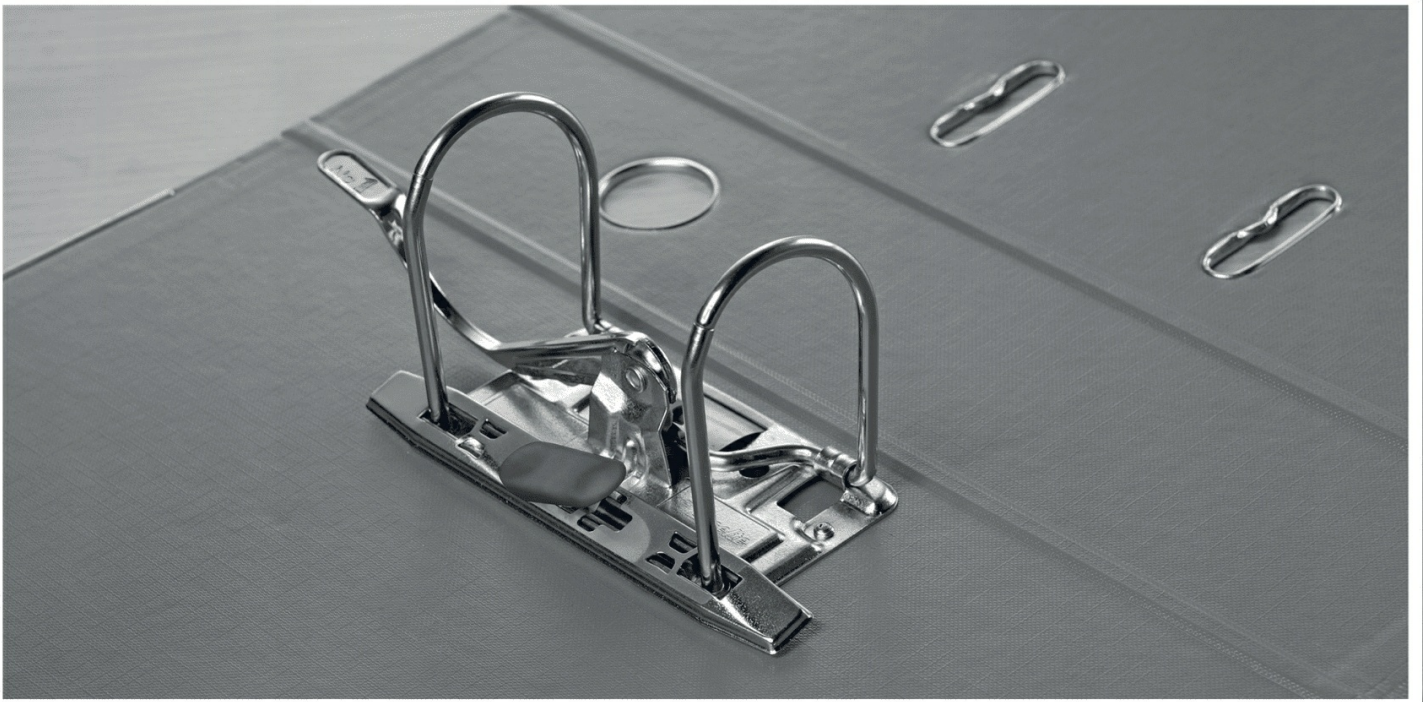

Segregator A4/50mm z mechanizmem zielony VIVIDA 624073 ESSELTE No.1

Kod produktu: 27408 Kod EAN: 4049793030678

Warianty produktów

Indeks	Cena
Segregator A4/50mm z mechanizmem zielony VIVIDA 624073 ESSELTE No.1 27408	Ceny produktów widoczne dopiero po zalogowaniu. Jeżeli nie posiadasz konta, zarejestruj się.

Opis produktu

Segregator na dokumenty A4 50mm zielony ESSELTE

Segregator na dokumenty Vivida Esselte

Wysokiej jakości, **wytrzymały segregator do użytku biurowego**. W żywych kolorach i atrakcyjnym stylu VIVIDA. **Unikalny mechanizm No.1** zapewnia doskonałą wydajność.

- Opatentowany mechanizm No.1 z **ponadprzeciętną siłą docisku**, gwarantujący **dokładne i solidne zamykanie** nawet po użyciu 10 000 razy.
- **Perfekcyjnie dociskające się szczęki mechanizmu**, nawet przy pełnym segregatorze.
- Wymiary: **52 x 318 x 290**

- Oklejony z dwóch stron folią polipropylenową, zapewniającą zwiększoną **odporność na wodę** czy inne czynniki zewnętrzne.
- Na grzbiecie **kieszen na wymienne etykiety** służące do opisu zawartości.
- Otwory blokujące przednią okładkę, **otwór na palec na grzbiecie** i **metalowe okucia na dolnych krawędziach** ułatwiają użytkowanie i bezpieczne przechowywanie dokumentów.
- **Mieści 350 kartek A4** (80 gsm).
- Certyfikat FSC