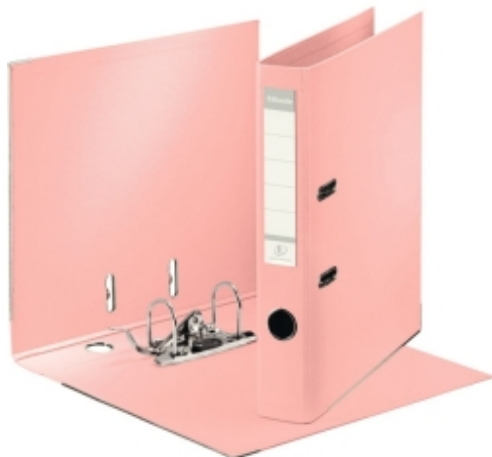

# Segregator A4/50mm z mechanizmem brzoskwiowy SOLEA No.1 231044 ESSELTE

Kod produktu: 27841    Kod EAN: 4049793010687

## Warianty produktów

Indeks	Cena
<b>Segregator A4/50mm z mechanizmem brzoskwiowy SOLEA No.1 231044 ESSELTE</b> 27841	Ceny produktów widoczne dopiero po zalogowaniu. Jeżeli nie posiadasz konta, zarejestruj się.

## Opis produktu

Wysokiej jakości, wytrzymały segregator do użytku biurowego. Unikalny mechanizm No.1 zapewnia doskonałą wydajność. \_\_Opatentowany mechanizm No.1 z ponadprzeciętną siłą docisku, gwarantujący dokładne i solidne zamykanie nawet po użyciu 10 000 razy \_\_Perfekcyjnie dociskające się szczęki mechanizmu, nawet przy pełnym segregatorze \_\_Oklejony z dwóch stron folią polipropylenową, zapewniającą zwiększoną odporność na wodę czy inne czynniki zewnętrzne \_\_Na grzbiecie kieszeń na wymienne etykiety służące do opisu zawartości \_\_Otwory blokujące przednią okładkę, otwór na palec na grzbiecie i metalowe okucia na dolnych krawędziach ułatwiają użytkowanie i bezpieczne przechowywanie dokumentów \_\_Oklejony z dwóch stron folią polipropylenową, zapewniającą zwiększoną odporność na wodę czy inne czynniki zewnętrzne \_\_Grzbiet 75/50 mm mieści 500 / 350 kartek A4 (80 gsm) \_\_3 lata gwarancji na mechanizm \_\_Certyfikat FSC \_\_Zaprojektuj i wydrukuj swoje etykiety ze strony [www.esselte-easyprint.com](http://www.esselte-easyprint.com)