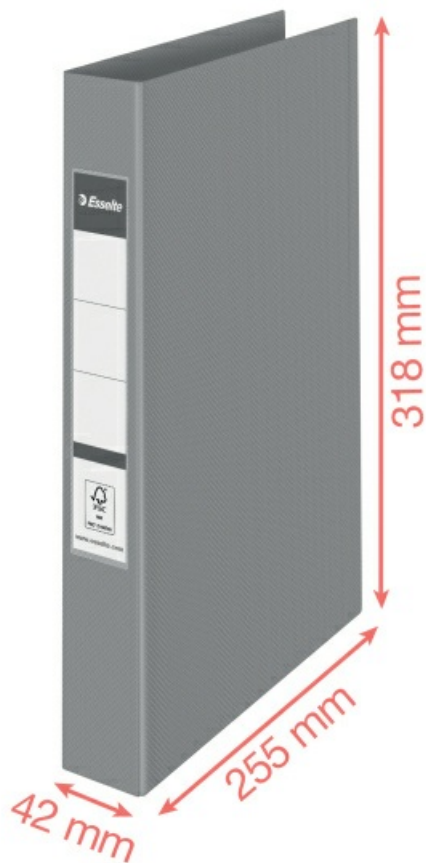

Opis produktu

Segregator A4 35mm 2 ringi Colour'Breeze niebieski 626497 ESSELTE

Wytrzymały segregator ringowy Esselte Colour'Breeze A4 z wykonaną z polipropylenu twardą okładką idealnie nadaje się do przechowywania dokumentów w domu i w biurze oraz do ich przenoszenia.

Mieści do 190 kartek, umieszczanych na **2 okrągłych ringach**, umożliwiających łatwe przewracanie stron oraz **wygodne wyjmowanie i dokładanie kartek**.

Kieszonka na grzbiecie ułatwia opis zawartości, a **wymienne etykiety** umożliwiają aktualizację opisu w przypadku zmiany zawartości.

- **Wytrzymały i stylowy segregator ringowy** w pastelowych kolorach, z **2 ringami**, idealny do porządkowania dokumentów w formacie A4
- **Standardowy mechanizm ringowy**, z 2 okrągłymi ringami, do sprawnego porządkowania i archiwizacji dokumentów
- **Grzbiet o szerokości 25 mm** pozwala zmieścić **do 190 kartek** (80 g/m²), a kieszonka na etykiety umieszczona na grzbiecie ułatwia opis zawartości

- Wymiary: 42 x 318 x 255 mm
- Etykieta grzbietowa: **Wymienne**
- Średnica ringu: 25 mm
- Format: **A4**
- Szerokość grzbietu: 42 mm
- Pojemność: **190 kartek** (80 g/m²)
- Mechanizm: **2 okrągłe ringi**