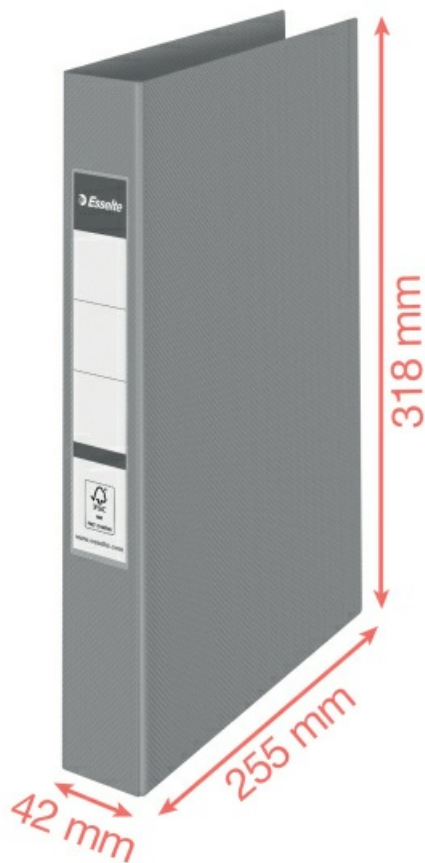

Opis produktu

Segregator A4 35mm 2 ringi Colour'Breeze zielony 626498 ESSELTE

Wytrzymały segregator ringowy Esselte Colour'Breeze A4 z wykonaną z polipropylenu twardą okładką idealnie nadaje się do przechowywania dokumentów w domu i w biurze oraz do ich przenoszenia.

Mieści do 190 kartek, umieszczanych na **2 okrągłych ringach**, umożliwiających łatwe przewracanie stron oraz **wygodne wyjmowanie i dokładanie kartek**.

Kieszonka na grzbiecie ułatwia opis zawartości, a **wymienne etykiety** umożliwiają aktualizację opisu w przypadku zmiany zawartości.

- **Wytrzymały i stylowy segregator ringowy** w pastelowych kolorach, z **2 ringami**, idealny do porządkowania dokumentów w formacie A4
- **Standardowy mechanizm ringowy**, z 2 okrągłymi ringami, do sprawnego porządkowania i archiwizacji dokumentów
- **Grzbiet o szerokości 25 mm** pozwala zmieścić **do 190 kartek** (80 g/m²), a kieszonka na etykiety umieszczona na grzbiecie ułatwia opis zawartości

- Wymiary: 42 x 318 x 255 mm
- Etykieta grzbietowa: **Wymienne**
- Średnica ringu: 25 mm
- Format: **A4**
- Szerokość grzbietu: 42 mm
- Pojemność: **190 kartek** (80 g/m²)
- Mechanizm: **2 okrągłe ringi**