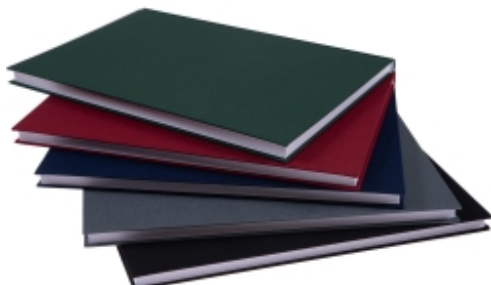

Rysownik A4 80k 90g twarda oprawa KRESKA

Kod produktu: 41147 Kod EAN: 5905824100163|5905824100170|5905824100262

Warianty produktów

Indeks	Cena
Rysownik A4 80k 90g twarda oprawa KRESKA 41147	Ceny produktów widoczne dopiero po zalogowaniu. Jeżeli nie posiadasz konta, zarejestruj się.

Opis produktu

Rysownik A4 składa się 80 kartek wysokiej jakości papieru niepowlekanego w kolorze białym. Papier o gramaturze 90 g/m² oraz szorstkiej strukturze idealnie sprawdza się przy rysowaniu, szkicowaniu, malowaniu, kreśleniu czy projektowaniu. Dzięki wysokiej nieprzeźroczystości papieru tworzone prace nie przebijają na kolejne strony.

Rysownik posiada twardą oprawę, dodatkowo kartki papieru są ze sobą zszyte, znacząco zwiększając wytrzymałość oprawy.

Rysownik dostępny jest w 5 rodzajach płótna: bordowy, ciemnozielony, czarny, granatowy, popielaty. Każde z nich nadaje produktowi unikalny styl i elegancję. Wymiar 210x297 mm. Produkt pakowany pojedynczo.