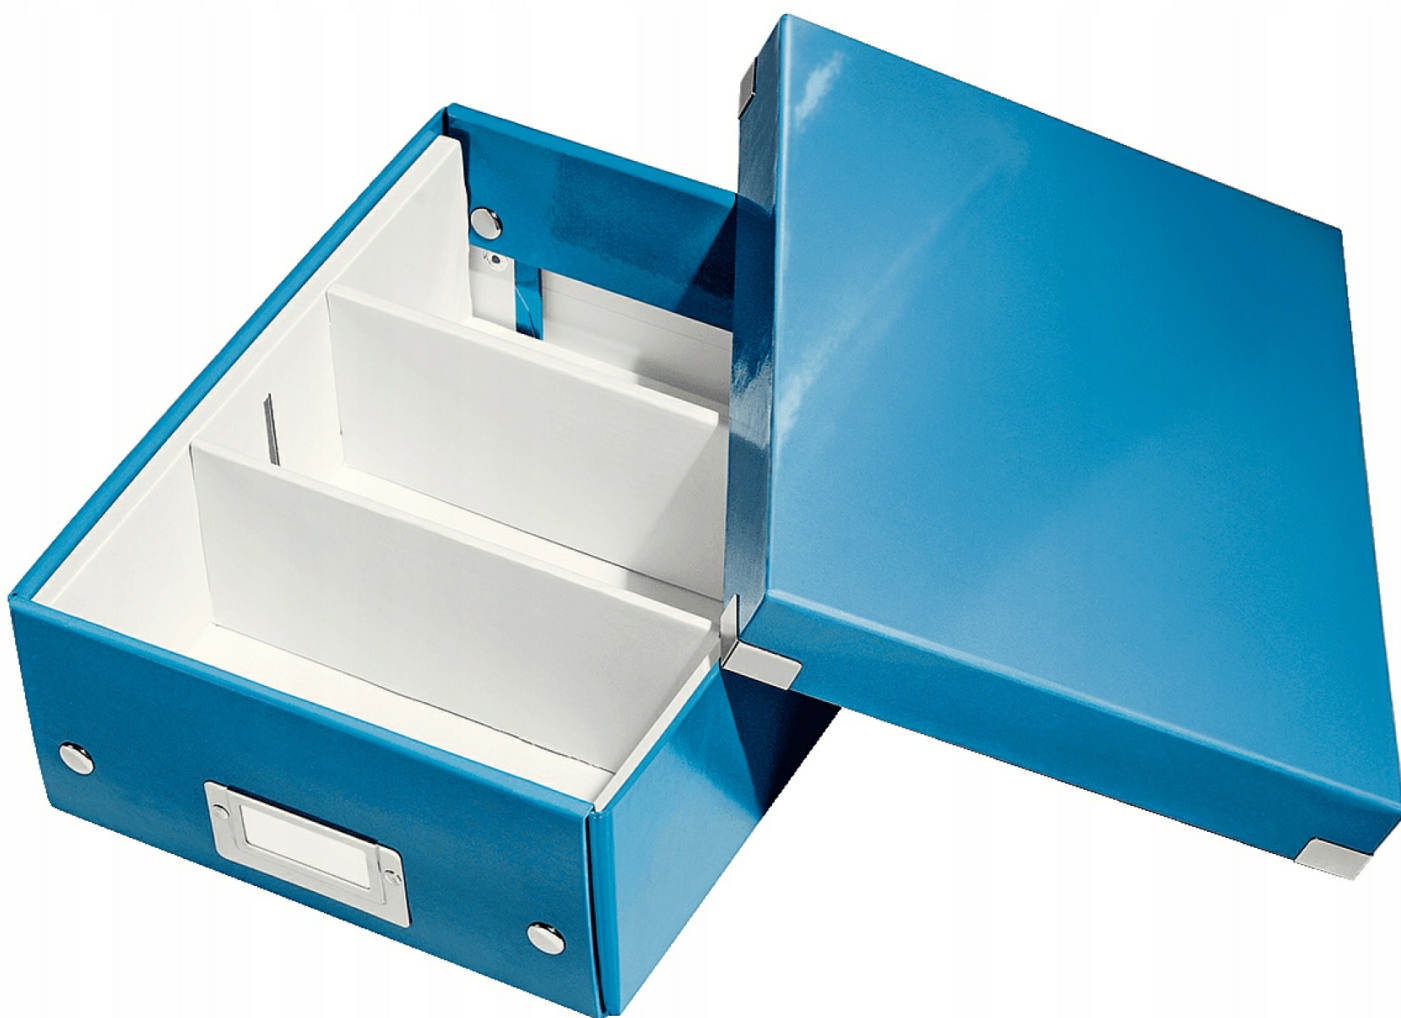

Opis produktu

Pudelko z przegródkami A5 niebieskie LEITZ

Pudełko, którego wewnątrz można podzielić w zależności od potrzeb na 2 lub 3 przegródki. **Składane w celu zaoszczędzenia miejsca**, gdy nie jest używane. **Z ramką na etykiety do opisu zawartości**. Wykonane z **mocnego, wytrzymałego kartonu**. Laminowana powierzchnia **zapewnia długotrwałą ochronę**. Nowoczesne wzornictwo świetnie prezentuje się zarówno w biurze, jak i w domu.

- **Material: Mocny karton laminowany PP**
- **Wymiary: 22 x 10 x 28,2 cm**
- **Idealne do porządkowania** ładowarek, kabli, słuchawek, artykułów papierniczych, zdjęć i innych drobnych przedmiotów

- **Przykuwające wzrok, stylowe pudełko** do porządkowania ładowarek, kabli, materiałów biurowych i innych drobnych przedmiotów
- Od razu widzisz zawartość pudełka. **Zaprojektowane w celu zapewnienia optymalnych warunków do przechowywania** różnych rzeczy - unikniesz bałaganu
- **Możliwość samodzielnego podziału wewnątrz** pudełka na przegródki ułatwia organizację zawartości
- Wnętrze pudełka **można podzielić na 2 lub 3 części**, co pomaga zapobiec plątaniu się kabli czy właściwie posegregować przedmioty, np. zdjęcia
- **Szybkie i łatwe składanie/rozkładanie** dzięki konstrukcji spinanej na napy (umożliwia redukcję powierzchni potrzebnej do przechowywania, kiedy pudełko nie jest używane)

- **Dodaj energetycznych i stylowych kolorów** swojemu miejscu pracy w biurze lub w domu, wybierając produkty z naszej kolekcji WOW
- **Laminowana powierzchnia** gwarantuje wspaniały wygląd, dłuższą żywotność produktu oraz łatwość usuwania zabrudzeń
- Wykonane z **wysokiej jakości wytrzymałego kartonu**
- **Opatentowana konstrukcja** zapewnia dodatkową ochronę przed przypadkowym otwarciem pudełka z cięższą zawartością
- **Możliwość łatwego opisu zawartości** dzięki wysokiej jakości metalowym ramkom na etykiety i białym etykietom