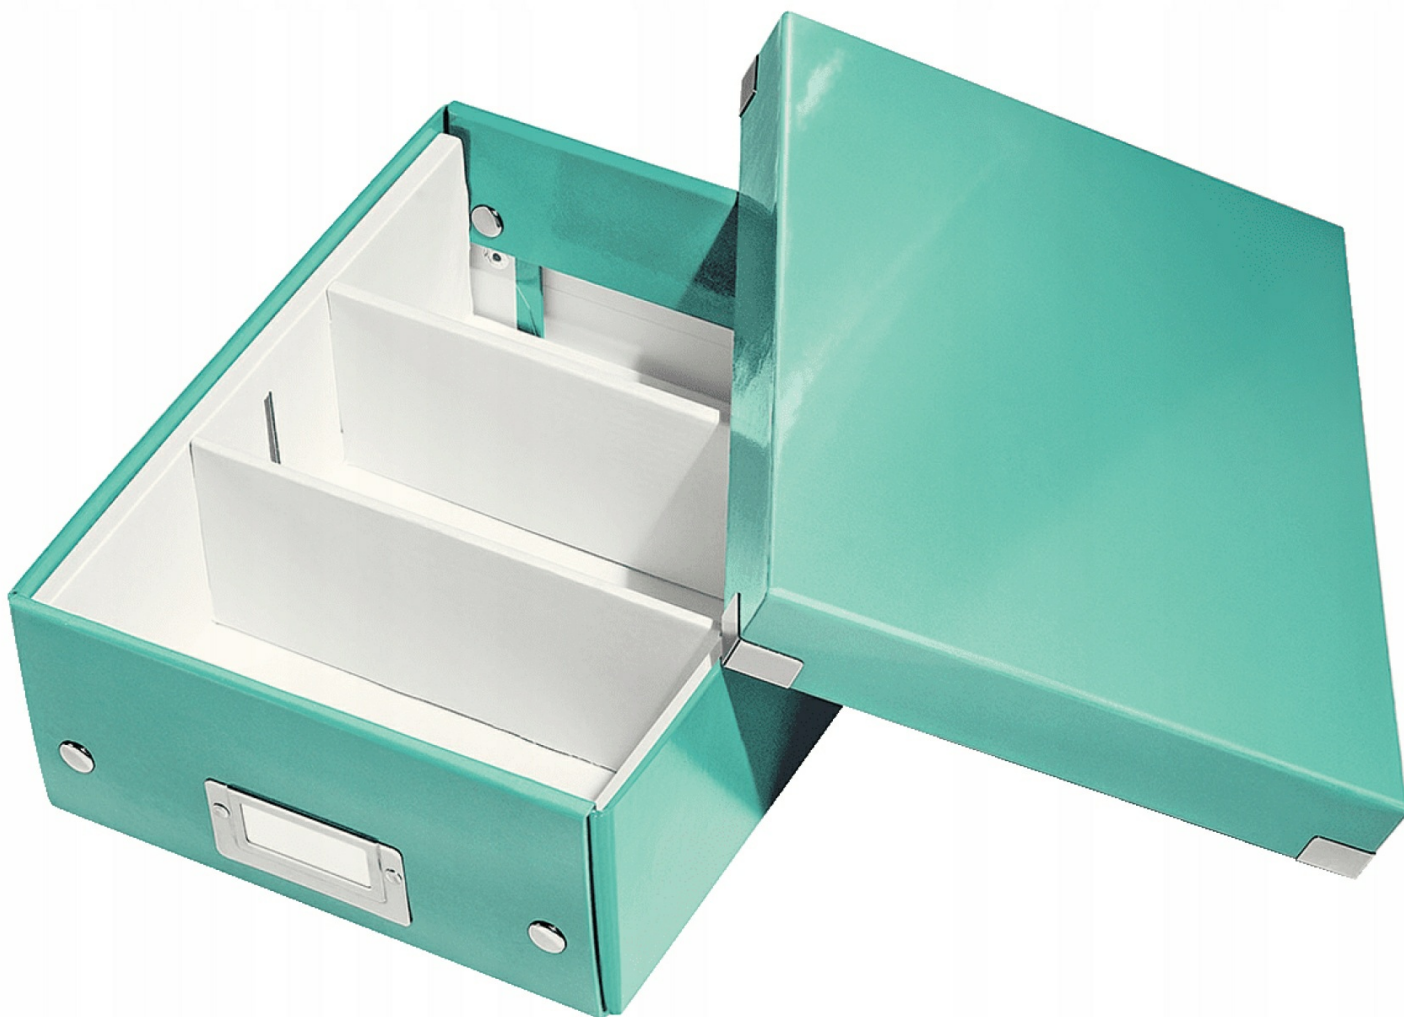

Pudełko z przegródkami A5 C&S turkusowe 60570051 LEITZ

Kod produktu: 26981 Kod EAN: 4002432105083

Warianty produktów

Indeks	Cena
Pudełko z przegródkami A5 C&S turkusowe 60570051 LEITZ 26981	Ceny produktów widoczne dopiero po zalogowaniu. Jeżeli nie posiadasz konta, zarejestruj się.

Opis produktu

Pudelko archiwizacyjne z przegródkami A5 LEITZ

Pudełko, którego wewnątrz można podzielić w zależności od potrzeb na 2 lub 3 przegródki. **Składane w celu zaoszczędzenia miejsca**, gdy nie jest używane. **Z ramką na etykiety do opisu zawartości**. Wykonane z **mocnego, wytrzymałego kartonu**. Laminowana powierzchnia **zapewnia długotrwałą ochronę**. Nowoczesne wzornictwo świetnie prezentuje się zarówno w biurze, jak i w domu.

- **Material: Mocny karton laminowany PP**
- **Wymiary: 22 x 10 x 28,2 cm**
- **Idealne do porządkowania** ładowarek, kabli, słuchawek, artykułów papierniczych, zdjęć i innych drobnych przedmiotów

- **Przykuwające wzrok, stylowe pudełko** do porządkowania ładowarek, kabli, materiałów biurowych i innych drobnych przedmiotów
- Od razu widzisz zawartość pudełka. **Zaprojektowane w celu zapewnienia optymalnych warunków do przechowywania** różnych rzeczy - unikniesz bałaganu
- **Możliwość samodzielnego podziału wewnątrz** pudełka na przegródki ułatwia organizację zawartości
- Wnętrze pudełka **można podzielić na 2 lub 3 części**, co pomaga zapobiec plątaniu się kabli czy właściwie posegregować przedmioty, np. zdjęcia
- **Szybkie i łatwe składanie/rozkładanie** dzięki konstrukcji spinanej na napy (umożliwia redukcję powierzchni potrzebnej do przechowywania, kiedy pudełko nie jest używane)