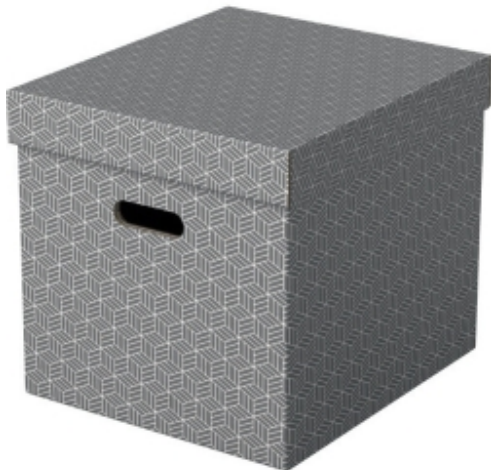

Pudełka domowe do przechowywania w kształcie sześciiana 3 sztuki szare 628289 ESSELTE

Kod produktu: 27098 Kod EAN: 4049793072340

Warianty produktów

Indeks	Cena
<p>Pudełka domowe do przechowywania w kształcie sześciiana 3 sztuki szare 628289 ESSELTE 27098</p>	<p>Ceny produktów widoczne dopiero po zalogowaniu. Jeżeli nie posiadasz konta, zarejestruj się.</p>

Opis produktu

Pudelka archwizacyjne PUDLA do przechowywania 3 sztuki ESSELTE

Pudelka do przechowywania 3 sztuki Esselte

Zestaw trzech **nowoczesnych i stylowych tekturowych pudełek** ze zdejmowaną pokrywą, idealnych do zapakowania prezentów lub szybkiego wykreowania w domu nowego miejsca do przechowywania.

Mozna je używać oddzielnie lub ustawiać na półkach i regałach, aby mniejsze rzeczy, takie jak zdjęcia czy dokumenty osobiste były przechowywane w uporządkowany i łatwy do znalezienia sposób.

Dodaj wstążkę i zapakuj prezent! Po wyjęciu prezentu obdarowany może wykorzystać pudełko do przechowywania różnych rzeczy, dzięki czemu otrzyma 2 prezenty w jednym.

- Zestaw trzech małych tekturowych pudełek do przechowywania ze **stylowym i nowoczesnym geometrycznym wzorem** na powierzchni.
- Idealnie nadają się **do zapakowania prezentów** lub **do przechowywania zdjęć, dokumentów** i innych drobnych przedmiotów.
- Można je używać oddzielnie lub ustawiać na półkach.
- Pudełko może posłużyć do zapakowania prezentu, a obdarowany będzie mógł ponownie je wykorzystać do przechowywania drobnych przedmiotów w domu.
- **Zdejmowana pokrywa** pozwala na ukrycie zawartości pudełka i jego zamknięcie.