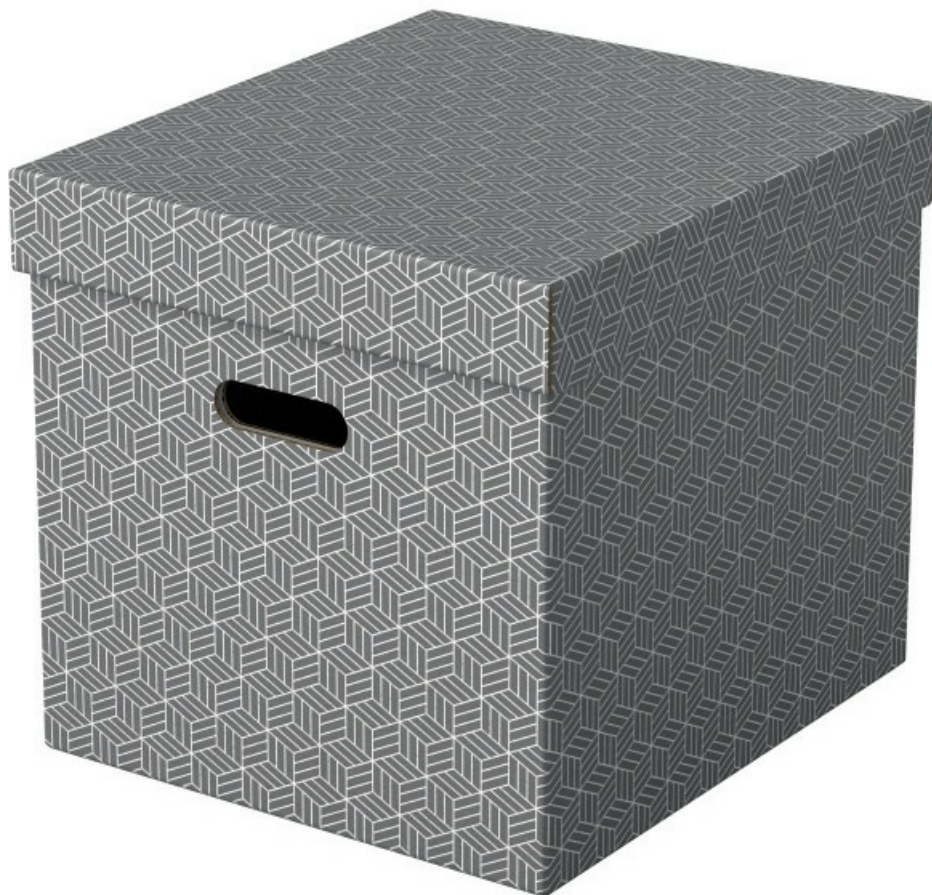

Pudełka domowe do przechowywania w kształcie sześciiana 3 sztuki szare 628289 ESSELTE

Kod produktu: 27098 Kod EAN: 4049793072340

Warianty produktów

Indeks	Cena
<p>Pudełka domowe do przechowywania w kształcie sześciiana 3 sztuki szare 628289 ESSELTE 27098</p>	<p>Ceny produktów widoczne dopiero po zalogowaniu. Jeżeli nie posiadasz konta, zarejestruj się.</p>

Opis produktu

Pudelka archwizacyjne PUDLA do przechowywania 3 sztuki ESSELTE

Pudelka do przechowywania 3 sztuki Esselte

Zestaw trzech **nowoczesnych i stylowych tekturowych pudełek** ze zdejmowaną pokrywą, idealnych do zapakowania prezentów lub szybkiego wykreowania w domu nowego miejsca do przechowywania.

Wykonane z **mocnej tektury falistej**, w **100% pochodzącej z recyklingu** i w 100% nadającej się do ponownego przetworzenia, opatrzonej certyfikatem FSC. **Mają gładką, łatwą do czyszczenia powierzchnię** z dwukolorowym, geometrycznym wzorem, dopełniającym styl wnętrza.

- Zestaw trzech małych tekturowych pudełek do przechowywania ze **stylowym i nowoczesnym geometrycznym wzorem** na powierzchni.
- Idealnie nadają się **do zapakowania prezentów** lub **do przechowywania zdjęć, dokumentów** i innych drobnych przedmiotów.
- Można je używać oddzielnie lub ustawiać na półkach.
- Pudełko może posłużyć do zapakowania prezentu, a obdarowany będzie mógł ponownie je wykorzystać do przechowywania drobnych przedmiotów w domu.
- **Zdejmowana pokrywa** pozwala na ukrycie zawartości pudełka i jego zamknięcie.