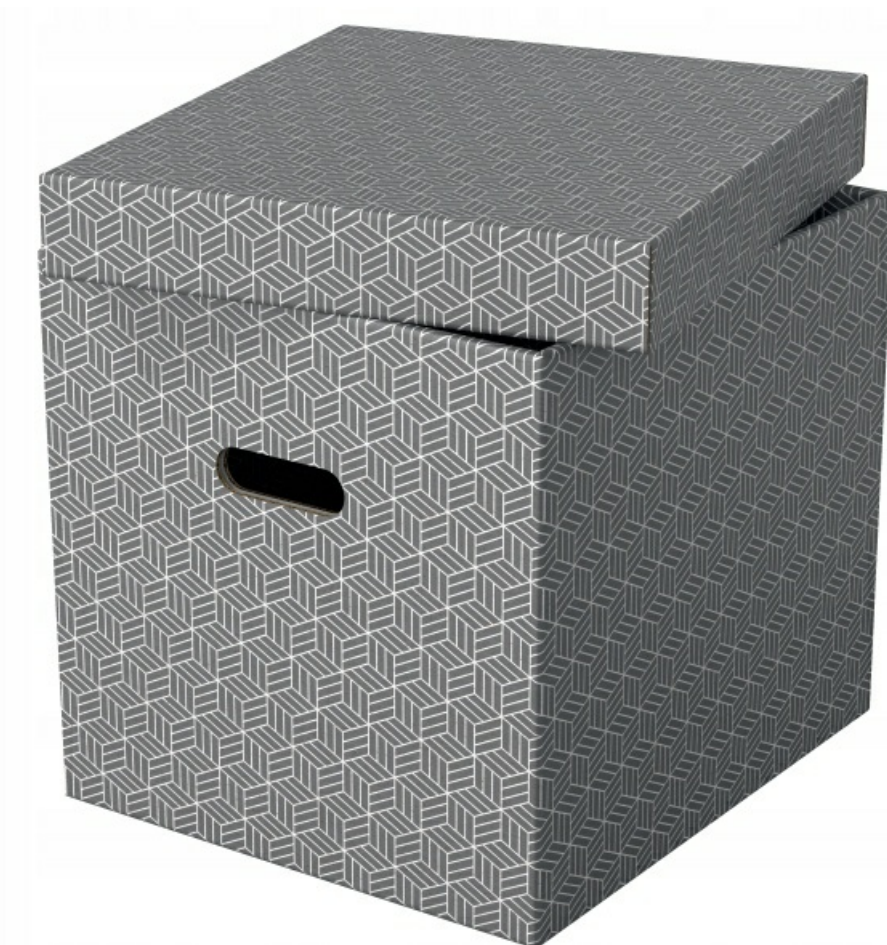

Pudełka domowe do przechowywania w kształcie sześciiana 3 sztuki szare 628289 ESSELTE

Kod produktu: 27098 Kod EAN: 4049793072340

Warianty produktów

Indeks	Cena
<p>Pudełka domowe do przechowywania w kształcie sześciiana 3 sztuki szare 628289 ESSELTE 27098</p>	<p>Ceny produktów widoczne dopiero po zalogowaniu. Jeżeli nie posiadasz konta, zarejestruj się.</p>

Opis produktu

Pudelka archwizacyjne PUDLA do przechowywania 3 sztuki ESSELTE

Pudelka do przechowywania 3 sztuki Esselte

Zestaw trzech **nowoczesnych i stylowych tekturowych pudełek** ze zdejmowaną pokrywą, idealnych do zapakowania prezentów lub szybkiego wykreowania w domu nowego miejsca do przechowywania.

Mozna je używać oddzielnie lub ustawiać na półkach i regałach, aby mniejsze rzeczy, takie jak zdjęcia czy dokumenty osobiste były przechowywane w uporządkowany i łatwy do znalezienia sposób.

Dodaj wstążkę i zapakuj prezent! Po wyjęciu prezentu obdarowany może wykorzystać pudełko do przechowywania różnych rzeczy, dzięki czemu otrzyma 2 prezenty w jednym.

- Zestaw trzech małych tekturowych pudełek do przechowywania ze **stylowym i nowoczesnym geometrycznym wzorem** na powierzchni.
- Idealnie nadają się **do zapakowania prezentów** lub **do przechowywania zdjęć, dokumentów** i innych drobnych przedmiotów.
- Można je używać oddzielnie lub ustawiać na półkach.
- Pudełko może posłużyć do zapakowania prezentu, a obdarowany będzie mógł ponownie je wykorzystać do przechowywania drobnych przedmiotów w domu.
- **Zdejmowana pokrywa** pozwala na ukrycie zawartości pudełka i jego zamknięcie.