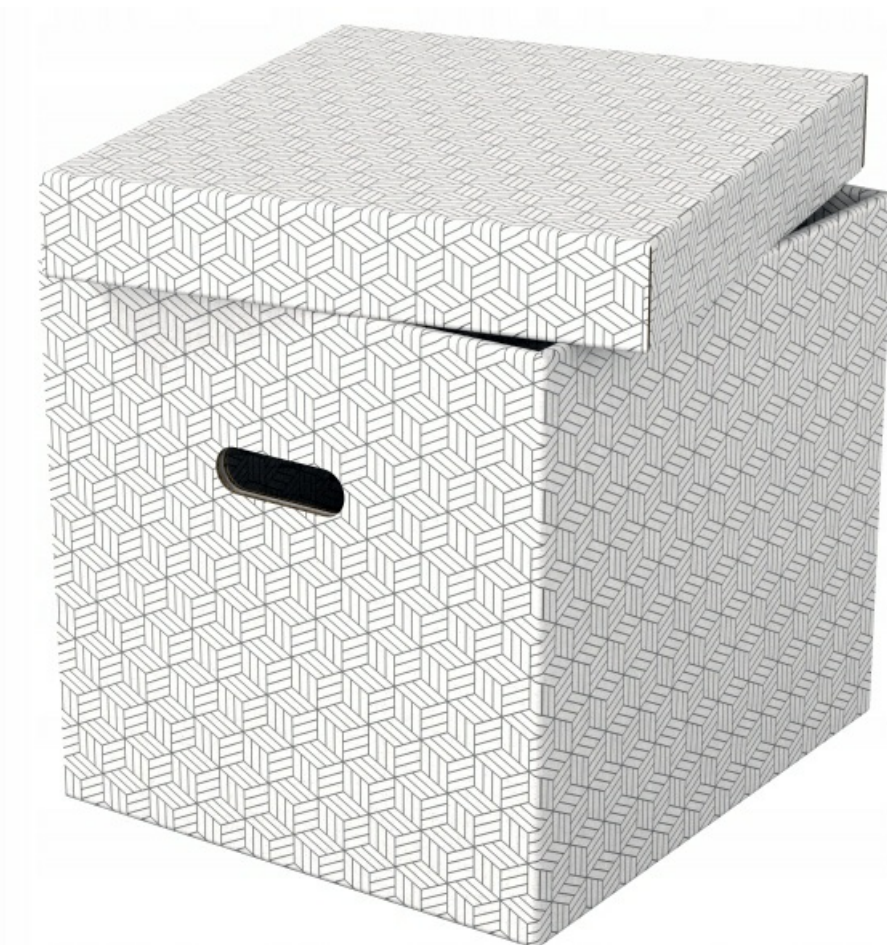

Pudełka domowe do przechowywania w kształcie sześciiana 3 sztuki białe 628288 ESSELTE

Kod produktu: 27097 Kod EAN: 4049793072333

Warianty produktów

Indeks	Cena
Pudełka domowe do przechowywania w kształcie sześciiana 3 sztuki białe 628288 ESSELTE 27097	Ceny produktów widoczne dopiero po zalogowaniu. Jeżeli nie posiadasz konta, zarejestruj się.

Opis produktu

PUDLA KARTONOWE pudełka do przechowywania 3 sztuki ESSELTE

Pudelka do przechowywania 3 sztuki Esselte

Zestaw trzech **nowoczesnych i stylowych tekturowych pudełek** ze zdejmowaną pokrywą, idealnych do zapakowania prezentów lub szybkiego wykreowania w domu nowego miejsca do przechowywania.

Mozna je używać oddzielnie lub ustawiać na półkach i regałach, aby mniejsze rzeczy, takie jak zdjęcia czy dokumenty osobiste były przechowywane w uporządkowany i łatwy do znalezienia sposób.

Dodaj wstążkę i zapakuj prezent! Po wyjęciu prezentu obdarowany może wykorzystać pudełko do przechowywania różnych rzeczy, dzięki czemu otrzyma 2 prezenty w jednym.

- Zestaw trzech małych tekturowych pudełek do przechowywania ze **stylowym i nowoczesnym geometrycznym wzorem** na powierzchni.
- Idealnie nadają się **do zapakowania prezentów** lub **do przechowywania zdjęć, dokumentów** i innych drobnych przedmiotów.
- Można je używać oddzielnie lub ustawiać na półkach.
- Pudełko może posłużyć do zapakowania prezentu, a obdarowany będzie mógł ponownie je wykorzystać do przechowywania drobnych przedmiotów w domu.
- **Zdejmowana pokrywa** pozwala na ukrycie zawartości pudełka i jego zamknięcie.