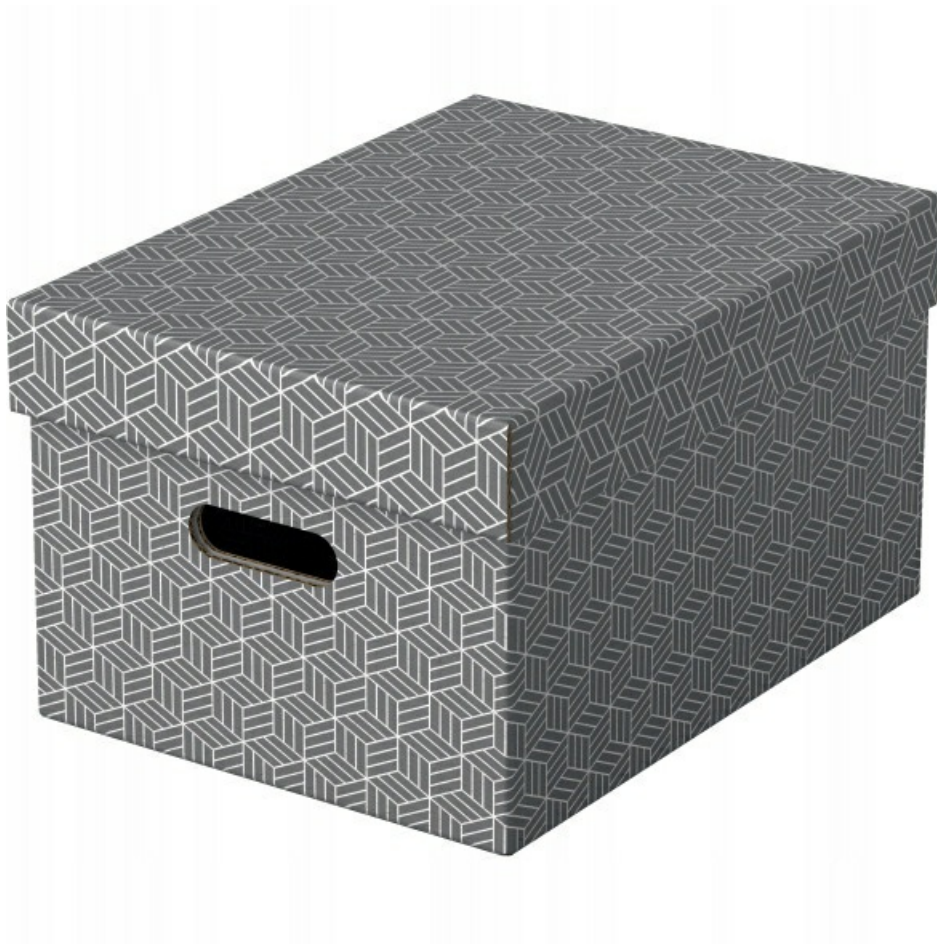

Pudełka domowe do przechowywania rozmiar M 3 sztuki szare 628283 ESSELTE

Kod produktu: 27092 Kod EAN: 4049793072289

Warianty produktów

Indeks	Cena
<p>Pudełka domowe do przechowywania rozmiar M 3 sztuki szare 628283 ESSELTE 27092</p>	<p>Ceny produktów widoczne dopiero po zalogowaniu. Jeżeli nie posiadasz konta, zarejestruj się.</p>

Opis produktu

Pudelka do przechowywania PUDLA kartonowe 3 sztuki ESSELTE

Pudelka do przechowywania 3 sztuki Esselte

Zestaw trzech **nowoczesnych i stylowych tekturowych pudełek** ze zdejmowaną pokrywą, idealnych do zapakowania prezentów lub szybkiego wykreowania w domu nowego miejsca do przechowywania.

Wykonane z **mocnej tektury falistej**, w **100% pochodzącej z recyklingu** i w 100% nadającej się do ponownego przetworzenia, opatrzonej certyfikatem FSC. **Mają gładką, łatwą do czyszczenia powierzchnię** z dwukolorowym, geometrycznym wzorem, dopełniającym styl wnętrza.

- Zestaw trzech małych tekturowych pudełek do przechowywania ze **stylowym i nowoczesnym geometrycznym wzorem** na powierzchni.
- Idealnie nadają się **do zapakowania prezentów** lub **do przechowywania zdjęć, dokumentów** i innych drobnych przedmiotów.
- Można je używać oddzielnie lub ustawiać na półkach.
- Pudełko może posłużyć do zapakowania prezentu, a obdarowany będzie mógł ponownie je wykorzystać do przechowywania drobnych przedmiotów w domu.
- **Zdejmowana pokrywa** pozwala na ukrycie zawartości pudełka i jego zamknięcie.