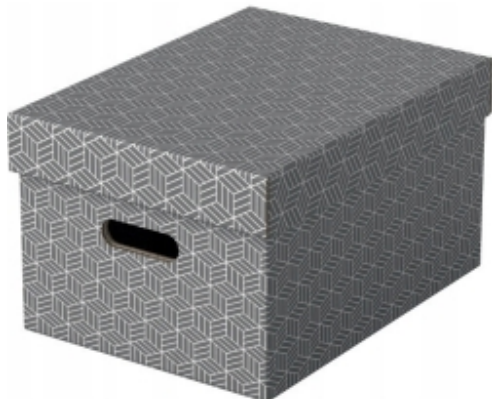

Pudełka domowe do przechowywania rozmiar M 3 sztuki szare 628283 ESSELTE

Kod produktu: 27092 Kod EAN: 4049793072289

Warianty produktów

Indeks	Cena
<p>Pudełka domowe do przechowywania rozmiar M 3 sztuki szare 628283 ESSELTE 27092</p>	<p>Ceny produktów widoczne dopiero po zalogowaniu. Jeżeli nie posiadasz konta, zarejestruj się.</p>

Opis produktu

Pudelka do przechowywania PUDLA kartonowe 3 sztuki ESSELTE

Pudelka do przechowywania 3 sztuki Esselte

Zestaw trzech **nowoczesnych i stylowych tekturowych pudełek** ze zdejmowaną pokrywą, idealnych do zapakowania prezentów lub szybkiego wykreowania w domu nowego miejsca do przechowywania.

Mozna je używać oddzielnie lub ustawiać na półkach i regałach, aby mniejsze rzeczy, takie jak zdjęcia czy dokumenty osobiste były przechowywane w uporządkowany i łatwy do znalezienia sposób.

Dodaj wstążkę i zapakuj prezent! Po wyjęciu prezentu obdarowany może wykorzystać pudełko do przechowywania różnych rzeczy, dzięki czemu otrzyma 2 prezenty w jednym.

- Zestaw trzech małych tekturowych pudełek do przechowywania ze **stylowym i nowoczesnym geometrycznym wzorem** na powierzchni.
- Idealnie nadają się **do zapakowania prezentów** lub **do przechowywania zdjęć, dokumentów** i innych drobnych przedmiotów.
- Można je używać oddzielnie lub ustawiać na półkach.
- Pudełko może posłużyć do zapakowania prezentu, a obdarowany będzie mógł ponownie je wykorzystać do przechowywania drobnych przedmiotów w domu.
- **Zdejmowana pokrywa** pozwala na ukrycie zawartości pudełka i jego zamknięcie.