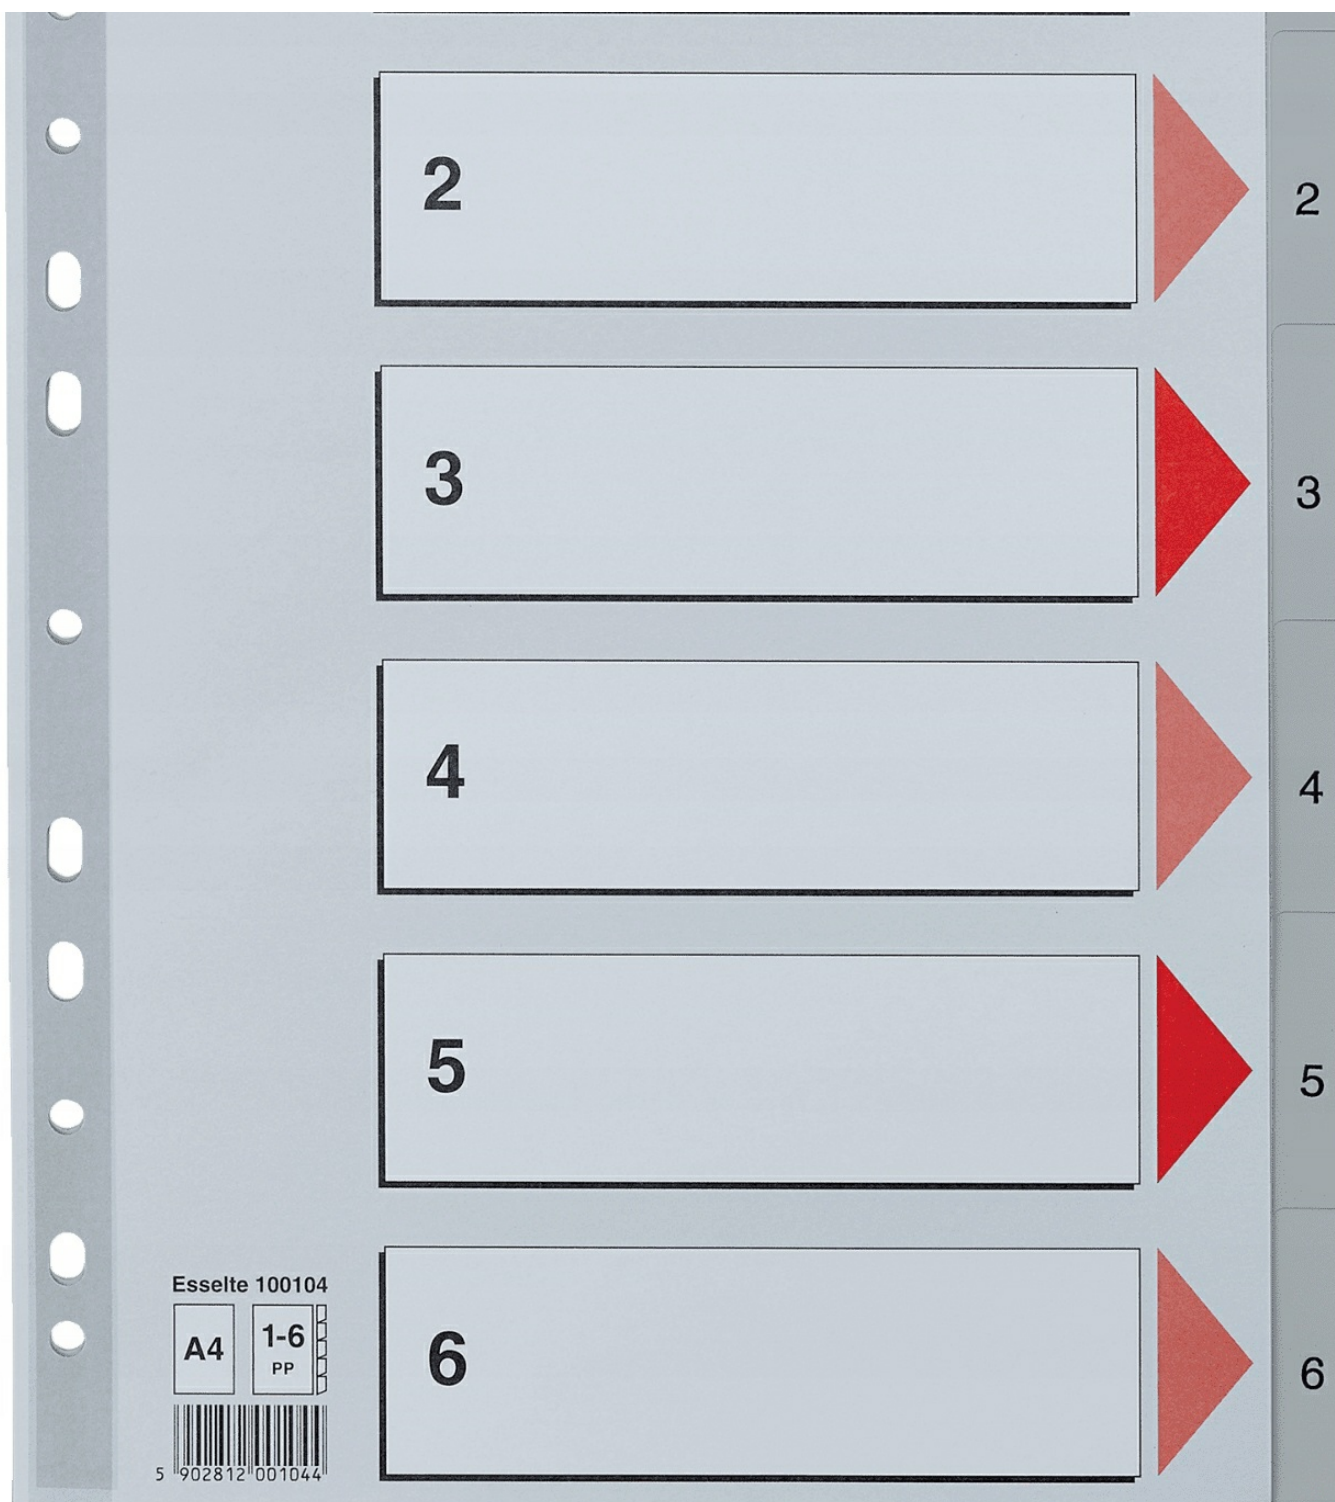

Przekładki plastikowe szare PP A4 1-6 numeryczne 100104 ESSELTE

Kod produktu: 26733 Kod EAN: 5902812001044

Warianty produktów

Indeks	Cena
Przekładki plastikowe szare PP A4 1-6 numeryczne 100104 ESSELTE 26733	Ceny produktów widoczne dopiero po zalogowaniu. Jeżeli nie posiadasz konta, zarejestruj się.

Opis produktu

Przekładki plastikowe do segregatora PP A4 1-6 numeryczne ESSELTE

Przekładki plastikowe do segregatora Esselte

Wysokiej jakości przekładki plastikowe Esselte w kolorze szarym. Wierzchnia karta z wydzielonymi, dużymi powierzchniami na opisy.

- Wzmocniony perforowany pasek na karcie opisowo-informacyjnej.
- **6 zadrukowanych numerycznie indeksów** (1-6) pomocnych w szybkim dostępie do dokumentów.
- 11 uniwersalnych otworów umożliwiających wpinanie do segregatora.
- Format: **A4**
- Grubość folii PP: **0,12 mm**