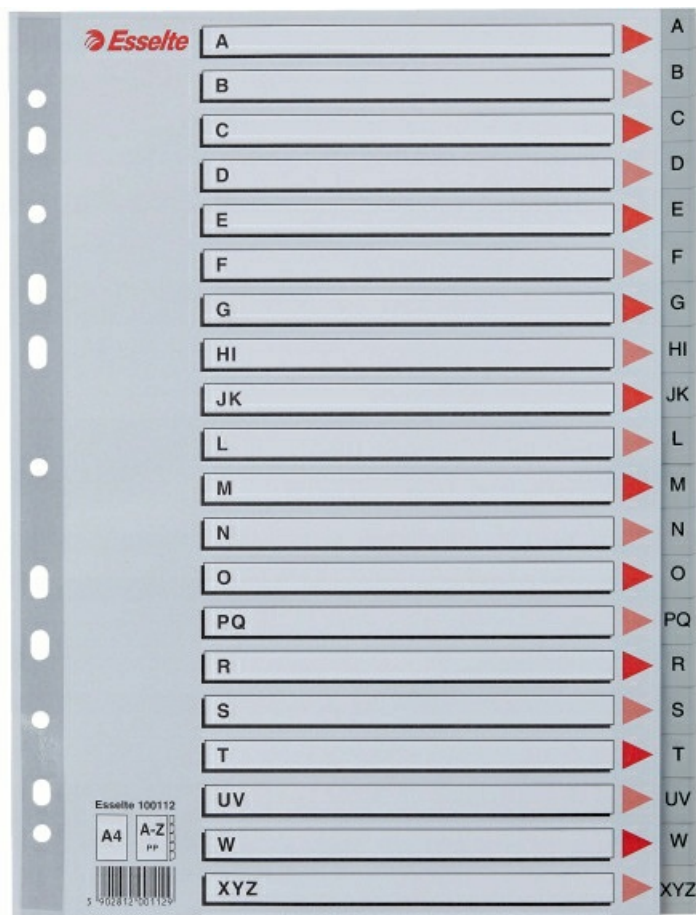

Przekładki plastikowe szare PP A4 A-Z alfabetyczne 100112 ESSELTE

Kod produktu: 26649 Kod EAN: 5902812001129

Warianty produktów

Indeks	Cena
Przekładki plastikowe szare PP A4 A-Z alfabetyczne 100112 ESSELTE 26649	Ceny produktów widoczne dopiero po zalogowaniu. Jeżeli nie posiadasz konta, zarejestruj się.

Opis produktu

Przekładki plastikowe do segregatora PP A4 A-Z alfabetyczne ESSELTE

Przekładki plastikowe do segregatora Esselte

Wysokiej jakości przekładki plastikowe Esselte w kolorze szarym. Wierzchnia karta z wydzielonymi, **dużymi powierzchniami na opisy**.

- Wzmocniony perforowany pasek na karcie opisowo-informacyjnej.
- **Indeksy zadrukowane alfabetycznie A-Z** (język angielski), pomocne w szybkim dostępie do dokumentów.
- 11 uniwersalnych otworów umożliwiających wpięcie do segregatora.
- Format: **A4**
- Grubość folii PP: **0,12 mm**