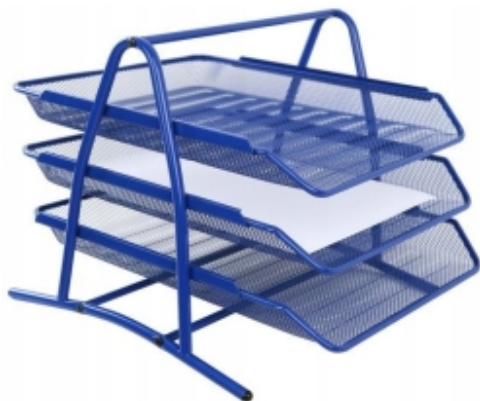

Półka na dokumenty NATUNA A4 siatka niebieska (3szt) 350x300x275mm

Kod produktu: 65247 Kod EAN: 5907774203970

Warianty produktów

Indeks	Cena
Półka na dokumenty NATUNA A4 siatka niebieska (3szt) 350x300x275mm 65247	Ceny produktów widoczne dopiero po zalogowaniu. Jeżeli nie posiadasz konta, zarejestruj się.

Opis produktu

Półka na dokumenty 3 szuflady A4 niebieska NATUNA

Półka na dokumenty NATUNA

Praktyczne półki Natuna **umożliwiają skuteczną organizację** i przechowywanie **dokumentów w formacie A4**. Wykonane są z **trwałego i solidnego materiału**, który zapewnia długotrwałe użytkowanie.

- Wymiary: **35 x 30 x 27,5 cm**
- Mieści dokumenty **w formacie A4**.
- Wykonany z solidnej siateczki.

5907774203970
