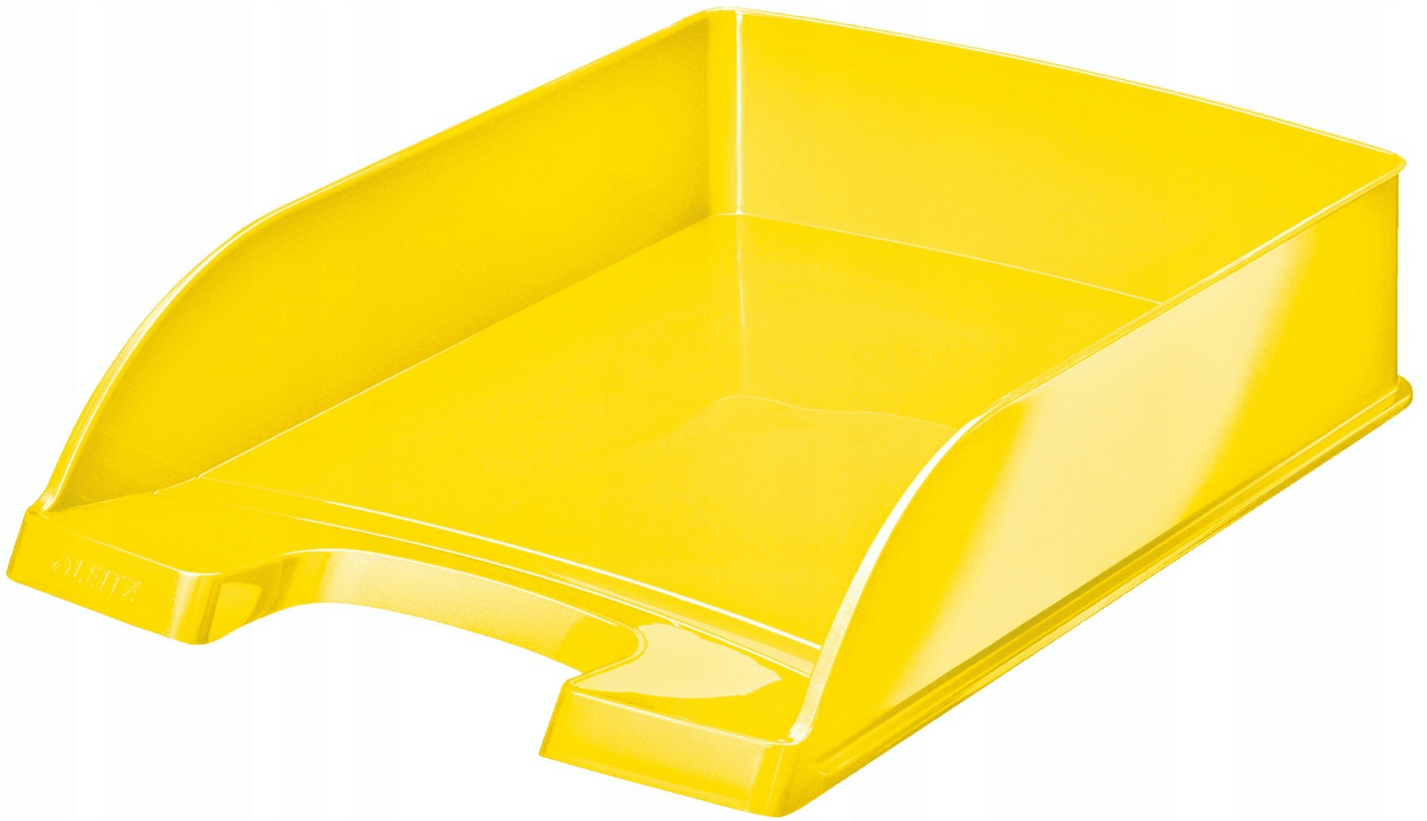

Półka na dokumenty LEITZ Plus WOW, żółty 52263016

Kod produktu: 65263 Kod EAN: 4002432121694

Warianty produktów

Indeks	Cena
Półka na dokumenty LEITZ Plus WOW, żółty 52263016 65263	Ceny produktów widoczne dopiero po zalogowaniu. Jeżeli nie posiadasz konta, zarejestruj się.

Opis produktu

Kuweta na dokumenty Organizer LEITZ Plus WOW żółty

Najwyższej jakości stylowa półka na dokumenty w niezwykłych, przykuwających wzrok kolorach, z efektownym błyszczącym wykończeniem. **Niezwykłe wytrzymała.** Idealnie pasuje do pozostałych produktów z kolekcji WOW.

- Materiał: **Polistyren (PS)**
- Wymiary: **25,5 x 7 x 35,7 cm**
- Format: **A4**
- Nadaje się do ustawiania w stosy także z półkami Plus Jumbo i Slim

- Seria produktów w wyrazistych i modnych kolorach doda efektu WOW w miejscu pracy lub w domu
- **Najtrwalsza półka w swojej klasie, mocna i wytrzymała**
- **Wyższe ścianki boczne** gwarantują większą od przeciętnej pojemność
- **Ułatwia organizację dokumentów** dzięki możliwości ustawiania półek schodkowo lub pionowo jednej na drugiej
- **Łatwy dostęp do dokumentów** dzięki szerokiemu wycięciu z przodu