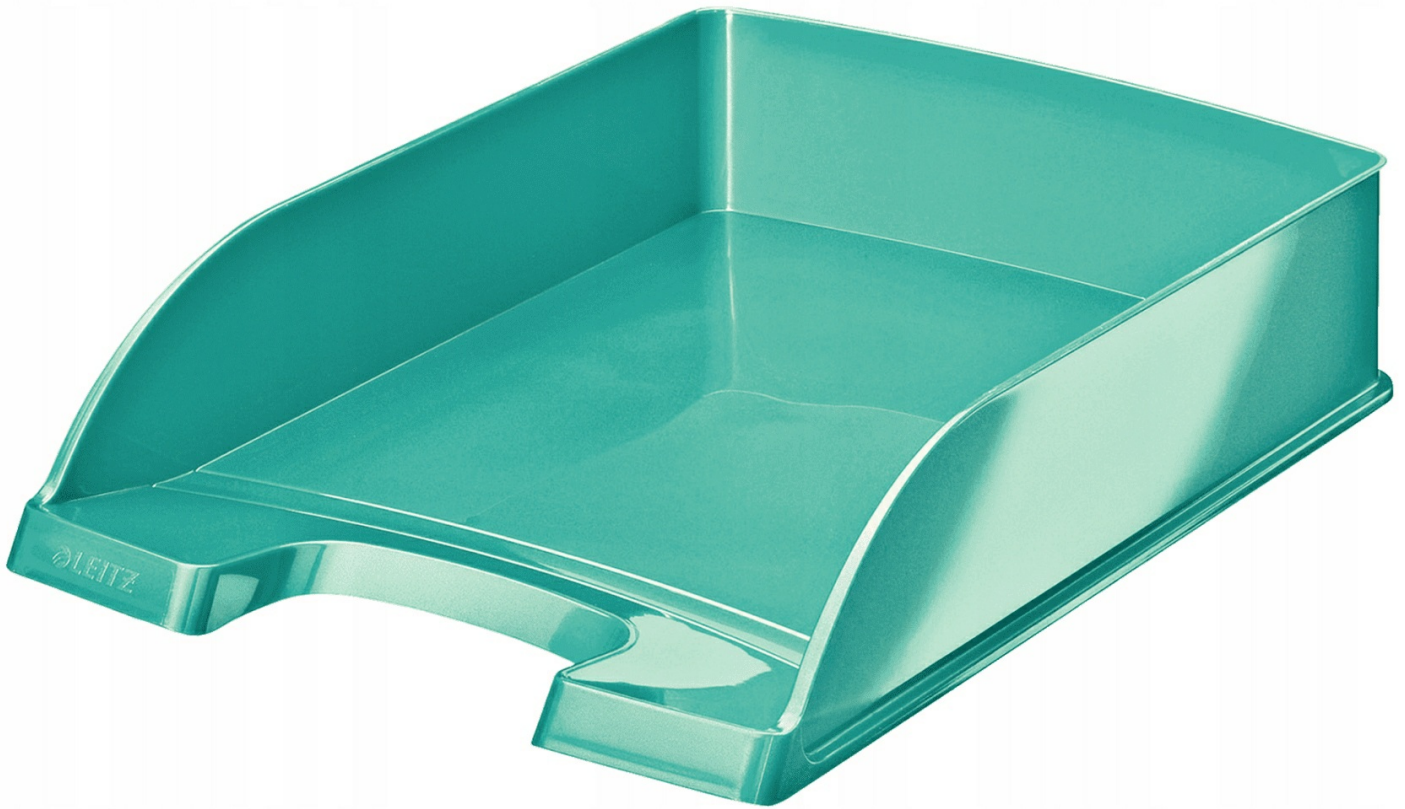

## Półka na dokumenty LEITZ Plus turkusowa WOW 52263051

Kod produktu: 65110    Kod EAN: 4002432104352

### Warianty produktów

Indeks	Cena
<b>Półka na dokumenty LEITZ Plus turkusowa WOW 52263051</b> 65110	Ceny produktów widoczne dopiero po zalogowaniu. Jeżeli nie posiadasz konta, zarejestruj się.

## Półka na dokumenty Kuweta LEITZ Plus WOW turkusowy

**Najwyższej jakości stylowa półka na dokumenty** w niezwykłych, przykuwających wzrok kolorach, z efektownym błyszczącym wykończeniem. **Niezwykłe wytrzymała.** Idealnie pasuje do pozostałych produktów z kolekcji WOW.

- Material: **Polistyren (PS)**
- Wymiary: **25,5 x 7 x 35,7 cm**
- Format: **A4**
- Nadaje się do ustawiania w stosy także z półkami Plus Jumbo i Slim

- Seria produktów w wyrazistych i modnych kolorach doda efektu WOW w miejscu pracy lub w domu
- **Najtrwalsza półka w swojej klasie, mocna i wytrzymała**
- **Wyższe ścianki boczne** gwarantują większą od przeciętnej pojemność
- **Ułatwia organizację dokumentów** dzięki możliwości ustawiania półek schodkowo lub pionowo jednej na drugiej
- **Łatwy dostęp do dokumentów** dzięki szerokiemu wycięciu z przodu