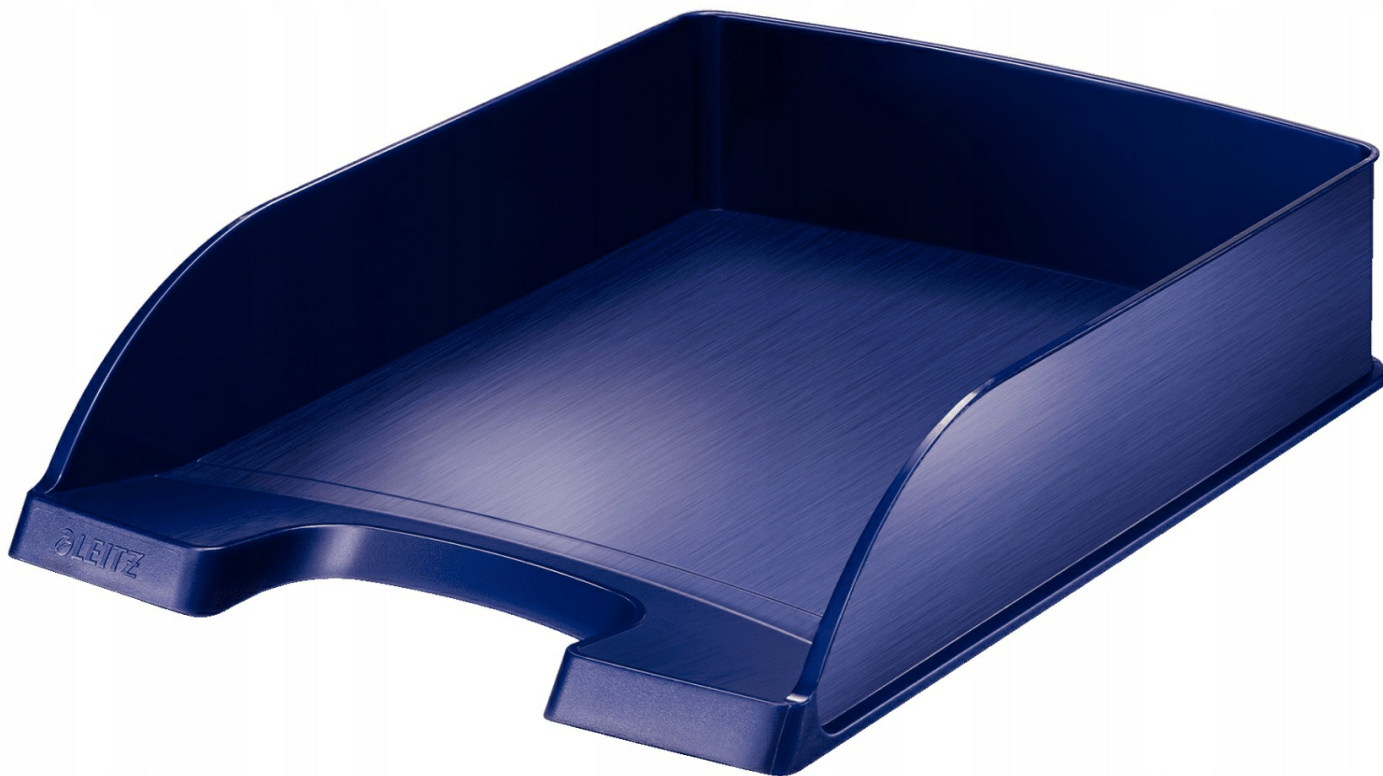

## Półka na dokumenty LEITZ Syle A4 Tytanowy błękit 52540069

Kod produktu: 65085    Kod EAN: 4002432107568

### Warianty produktów

Indeks	Cena
Półka na dokumenty LEITZ Syle A4 Tytanowy błękit 52540069 65085	Ceny produktów widoczne dopiero po zalogowaniu. Jeżeli nie posiadasz konta, zarejestruj się.

## Półka na dokumenty Kuweta LEITZ Style A4

Wyjątkowa, **najwyższej jakości półka na dokumenty**, w nowoczesnym designie ze szczotkowanym wykończeniem, z lustrzanym, lśniącym odbłaskiem. Półka idealnie pasuje do innych produktów z kolekcji Leitz Style.

- Materiał: **Polistyren (PS)**
- Wymiary: **25,5 x 7 x 35,7 cm**

- Półka oraz inne produkty z kolekcji Leitz Style **nadają miejscu pracy wyjątkowo efektowny wygląd**
- **Najtrwalsza półka w swojej klasie, mocna i wytrzymała**
- **Wyższe ścianki boczne** gwarantują większą od przecietnej pojemność
- Łatwa do umiejscowienia dzięki **możliwości ustawiania w pionie lub po skosie**
- **Łatwy dostęp do dokumentów** dzięki szerokiemu wycięciu z przodu