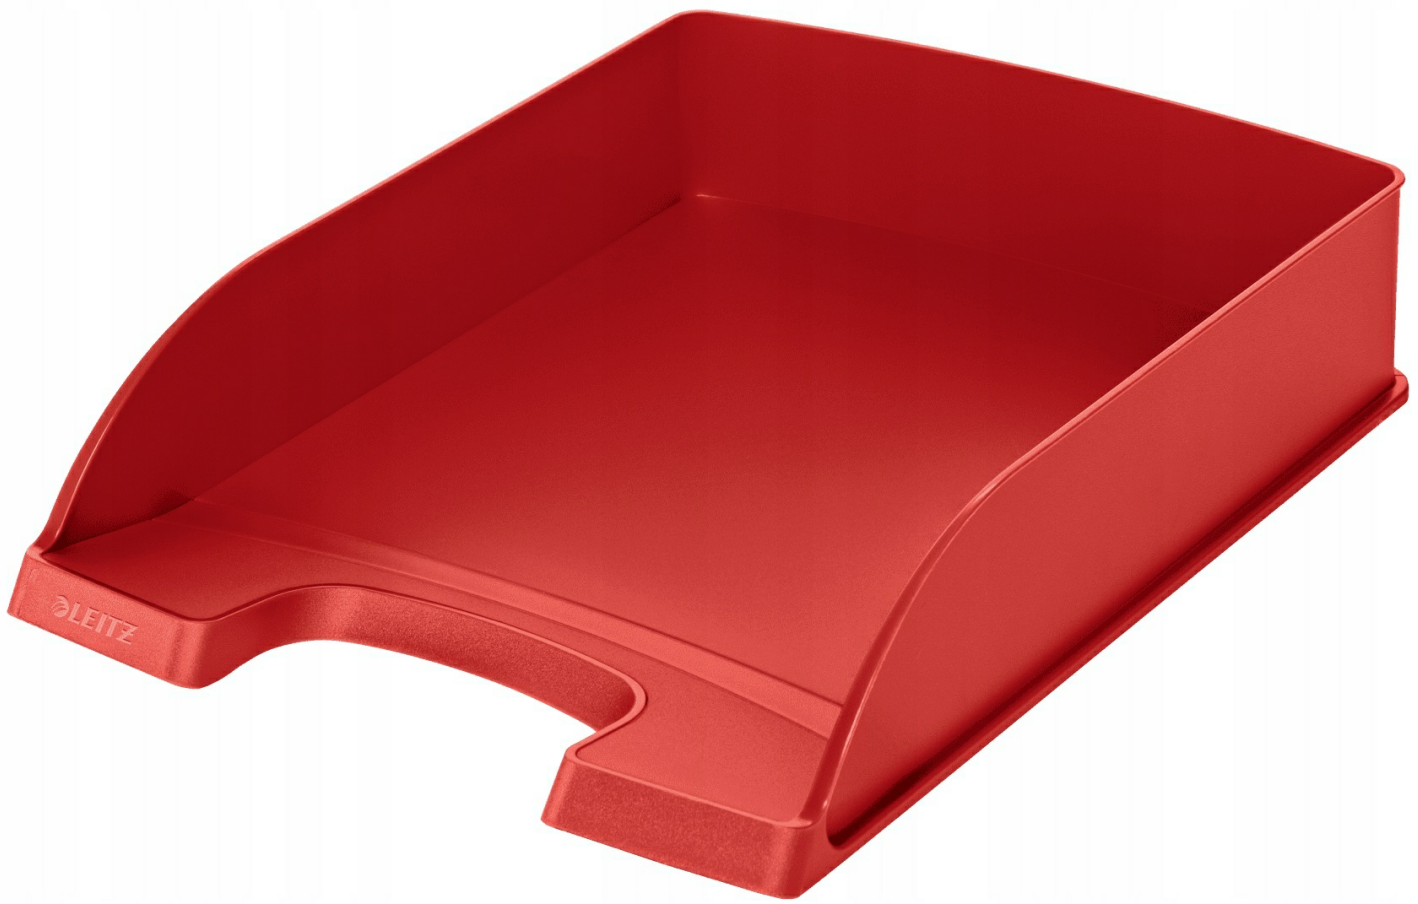

Półka na dokumenty LEITZ PLUS czerwona 52272025

Kod produktu: 65080 Kod EAN: 4002432374724

Warianty produktów

Indeks	Cena
Półka na dokumenty LEITZ PLUS czerwona 52272025 65080	Ceny produktów widoczne dopiero po zalogowaniu. Jeżeli nie posiadasz konta, zarejestruj się.

Opis produktu

Półka na dokumenty Kuweta LEITZ PLUS czerwony

Najwyższej jakości, mocna półka na dokumenty. Element systemu modułowego półek na dokumenty Leitz Plus, w którym każdy z 3 rozmiarów może być umieszczony jeden na drugim prosto lub schodkowo. **Wzornictwo i kolorystyka spójna z linią produktów na biurko Leitz Plus.**

- Materiał: **Polistyren (PS)**
- Wymiary: **25,5 x 7 x 35,7 cm**
- Format: **A4**
- Może być łączona z półkami Jumbo i Slim oraz z pojemnikami na dokumenty

- **Najtrwalsza półka w swojej klasie, mocna i wytrzymała**
- Nadaje się do ustawienia w kombinacji z półkami Leitz Plus, Jumbo i pojemnikami z szufladami
- **Wyższe ścianki boczne** gwarantują większą od przeciętnej pojemność
- **Możliwość ustawiania półek jedna na drugiej**, prosto lub schodkowo
- **Łatwy dostęp do dokumentów** dzięki szerokiemu wycięciu z przodu