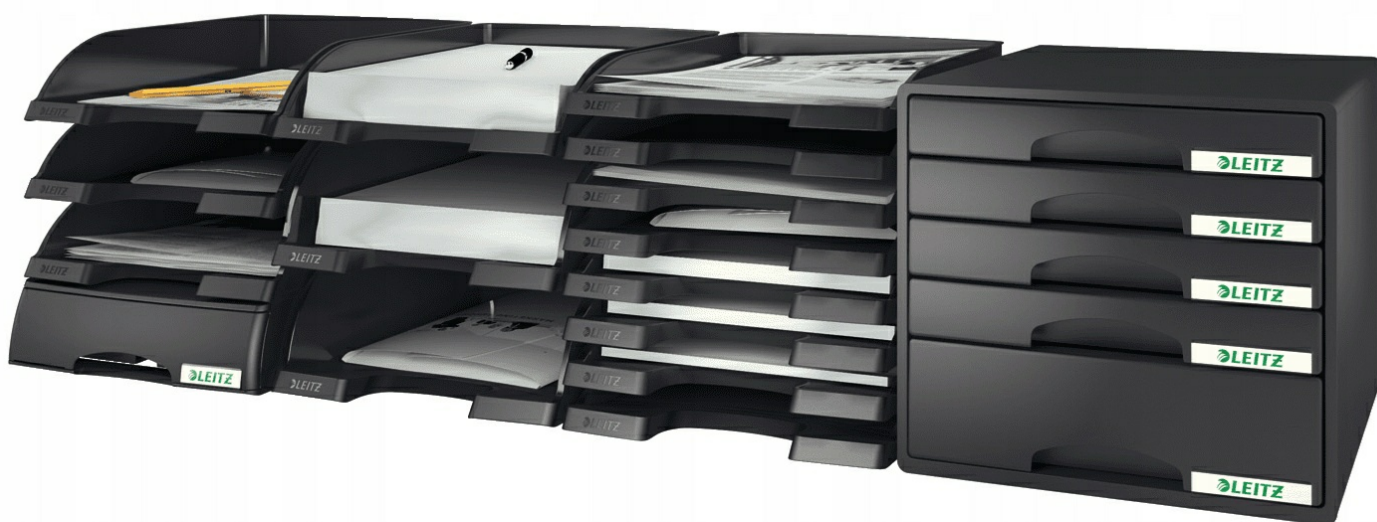

Półka na dokumenty LEITZ Plus Slim czarny 52370095

Kod produktu: 65057 Kod EAN: 4002432374861

Warianty produktów

Indeks	Cena
Półka na dokumenty LEITZ Plus Slim czarny 52370095 65057	Ceny produktów widoczne dopiero po zalogowaniu. Jeżeli nie posiadasz konta, zarejestruj się.

Opis produktu

Półka na dokumenty Kuweta LEITZ Plus Slim czarny

Najwyższej jakości mocna półka o malej pojemności. Element systemu modułowego półek na dokumenty Leitz Plus, w którym każdy z 3 rozmiarów może być **umieszczony jeden na drugim prosto lub schodkowo**. Wzornictwo i kolorystyka spójna z linią produktów na biurko Leitz Plus.

- Materiał: **Polistyren (PS)**
- Wymiary: **25,5 x 3,5 x 35,7 cm**
- Format: **A4**

- Niewielka pojemność, idealnie sprawdzi się w codziennych obowiązkach
- **Najtrwalsza półka w swojej klasie, mocna i wytrzymała**
- **Elastyczne zastosowania na biurku** w kombinacji z półkami Leitz Plus Standard, Jumbo i pojemnikami z szufladami
- **Możliwość ustawiania półek jedna na drugiej**, prosto lub schodkowo
- **Łatwy dostęp do dokumentów** dzięki szerokiemu wycięciu z przodu