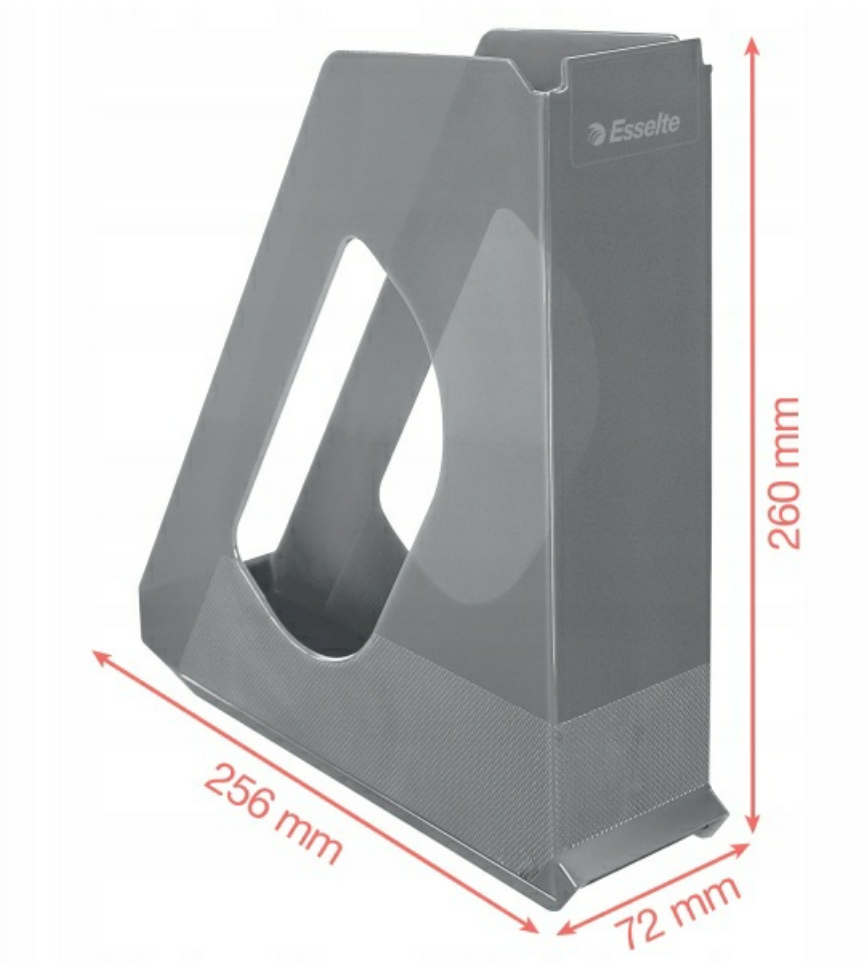

Pojemnik na dokumenty Esselte Colour`Breeze lawendowy 628456

Kod produktu: 65030 Kod EAN: 4049793075747

Warianty produktów

Indeks	Cena
Pojemnik na dokumenty Esselte Colour`Breeze lawendowy 628456 65030	Ceny produktów widoczne dopiero po zalogowaniu. Jeżeli nie posiadasz konta, zarejestruj się.

Opis produktu

Pojemnik na dokumenty Colour`Breeze lawendowy 628456 ESSELTE

Półprzezroczysty pojemnik na dokumenty Esselte Colour'Breeze, w formacie **A4**, przeznaczony jest **do przechowywania dokumentów**, czasopism, katalogów, broszur i innych drukowanych materiałów.

Idealny do postawienia na biurku i półce, dzięki obniżonej wysokości grzbietu zawartość będzie widoczna i łatwo dostępna.

Dostępny w gamie żywych kolorów i wykonany nowoczesnym tłoczonym wzorem Colour'Breeze. Poczuj powiew świeżości w swoim życiu!

- **Ozdobny pojemnik** przeznaczony **do przechowywania dokumentów**, katalogów i czasopism w formatach do A4
- **Idealny do codziennego użytku** lub do przechowywania dokumentów na półce, w domu i w biurze
- Dzięki obniżonej wysokości grzbietu **zawartość pojemnika jest dobrze widoczna i łatwo dostępna**
- **Wygodny, ergonomiczny kształt i uchwyt** ułatwiają dostęp do zawartości
- Półprzezroczysty pojemnik na dokumenty wykonany z **wysokiej jakości materiałów**, wykonczony na bocznych ściankach świeżym i nowoczesnym tłoczonym wzorem Colour'Breeze
- Materiał: **Polistyren (PS)**
- Wymiary: **72 x 256 x 260 mm**