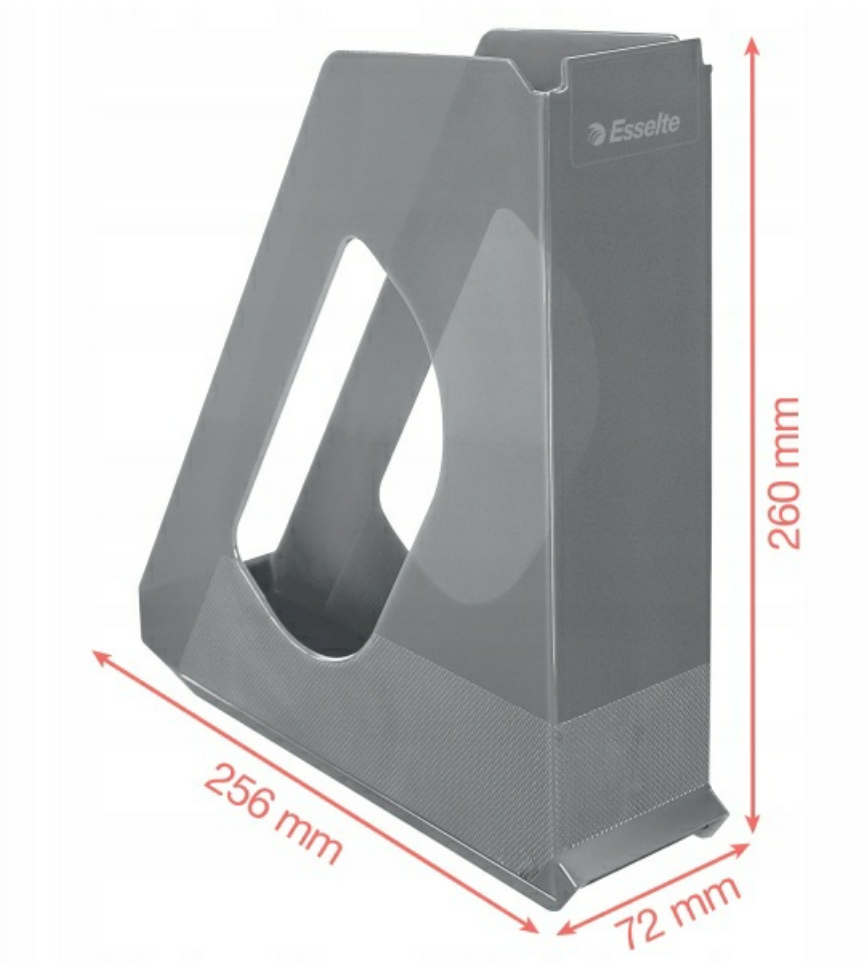

Pojemnik na dokumenty COLOUR"ICE niebieski ESSELTE 626279

Kod produktu: 64902 Kod EAN: 4049793054643

Warianty produktów

Indeks	Cena
<p>Pojemnik na dokumenty COLOUR"ICE niebieski ESSELTE 626279 64902</p>	<p>Ceny produktów widoczne dopiero po zalogowaniu. Jeżeli nie posiadasz konta, zarejestruj się.</p>

Opis produktu

Pojemnik na dokumenty Colour'Breeze niebieski ESSELTE

Półprzezroczysty pojemnik na dokumenty Esselte Colour'Breeze, w formacie **A4**, przeznaczony jest **do przechowywania dokumentów**, czasopism, katalogów, broszur i innych drukowanych materiałów.

Idealny do postawienia na biurku i półce, dzięki obniżonej wysokości grzbietu zawartość będzie widoczna i łatwo dostępna.

Dostępny w gamie żywych kolorów i wykonany nowoczesnym tłoczonym wzorem Colour'Breeze. Poczuj powiew świeżości w swoim życiu!

- **Ozdobny pojemnik** przeznaczony **do przechowywania dokumentów**, katalogów i czasopism w formatach do A4
- **Idealny do codziennego użytku** lub do przechowywania dokumentów na półce, w domu i w biurze
- Dzięki obniżonej wysokości grzbietu **zawartość pojemnika jest dobrze widoczna i łatwo dostępna**
- **Wygodny, ergonomiczny kształt i uchwyt** ułatwiają dostęp do zawartości
- Półprzezroczysty pojemnik na dokumenty wykonany z **wysokiej jakości materiałów**, wykonczony na bocznych ściankach świeżym i nowoczesnym tłoczonym wzorem Colour'Breeze
- Materiał: **Polistyren (PS)**
- Wymiary: **72 x 256 x 260 mm**