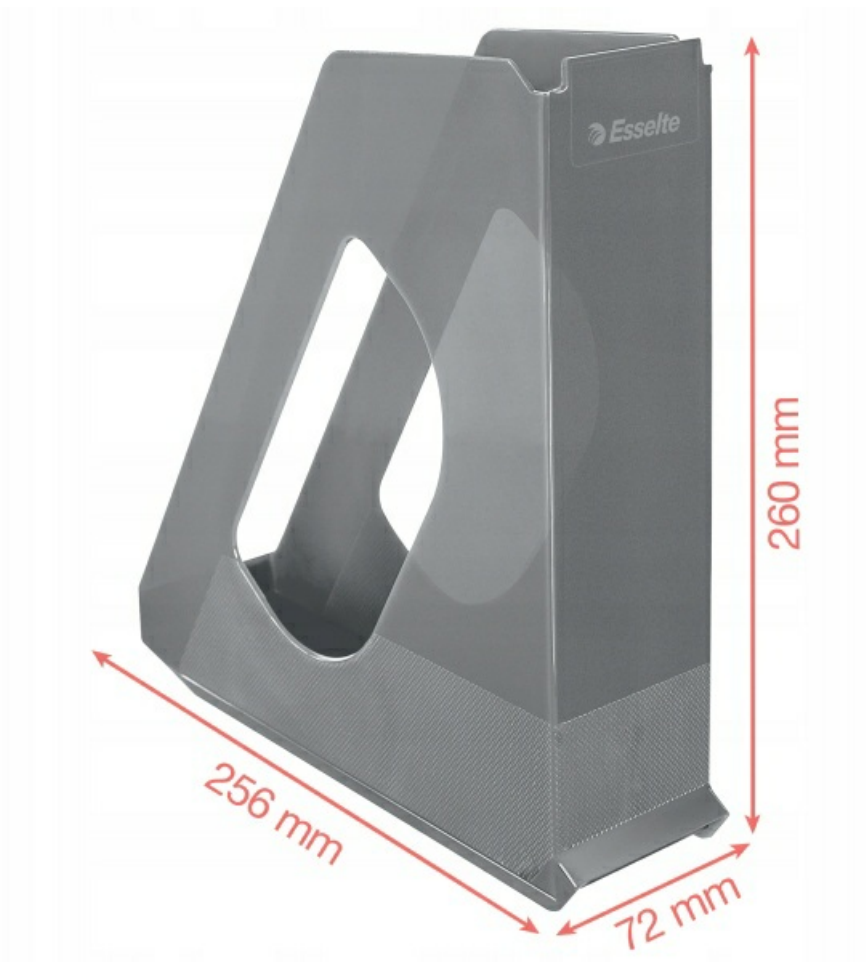

Pojemnik na dokumenty COLOUR"ICE zielony ESSELTE 626280

Kod produktu: 64834 Kod EAN: 4049793054650

Warianty produktów

Indeks	Cena
<p>Pojemnik na dokumenty COLOUR"ICE zielony ESSELTE 626280 64834</p>	<p>Ceny produktów widoczne dopiero po zalogowaniu. Jeżeli nie posiadasz konta, zarejestruj się.</p>

Opis produktu

Pojemnik na dokumenty Colour'Breeze zielony ESSELTE

Półprzezroczysty pojemnik na dokumenty Esselte Colour'Breeze, w formacie **A4**, przeznaczony jest **do przechowywania dokumentów**, czasopism, katalogów, broszur i innych drukowanych materiałów.

Idealny do postawienia na biurku i półce, dzięki obniżonej wysokości grzbietu zawartość będzie widoczna i łatwo dostępna.

Dostępny w gamie żywych kolorów i wykonany nowoczesnym tłoczonym wzorem Colour'Breeze. Poczuj powiew świeżości w swoim życiu!

- **Ozdobny pojemnik** przeznaczony **do przechowywania dokumentów**, katalogów i czasopism w formatach do A4
- **Idealny do codziennego użytku** lub do przechowywania dokumentów na półce, w domu i w biurze
- Dzięki obniżonej wysokości grzbietu **zawartość pojemnika jest dobrze widoczna i łatwo dostępna**
- **Wygodny, ergonomiczny kształt i uchwyt** ułatwiają dostęp do zawartości
- Półprzezroczysty pojemnik na dokumenty wykonany z **wysokiej jakości materiałów**, wykonczony na bocznych ściankach świeżym i nowoczesnym tłoczonym wzorem Colour'Breeze
- Materiał: **Polistyren (PS)**
- Wymiary: **72 x 256 x 260 mm**