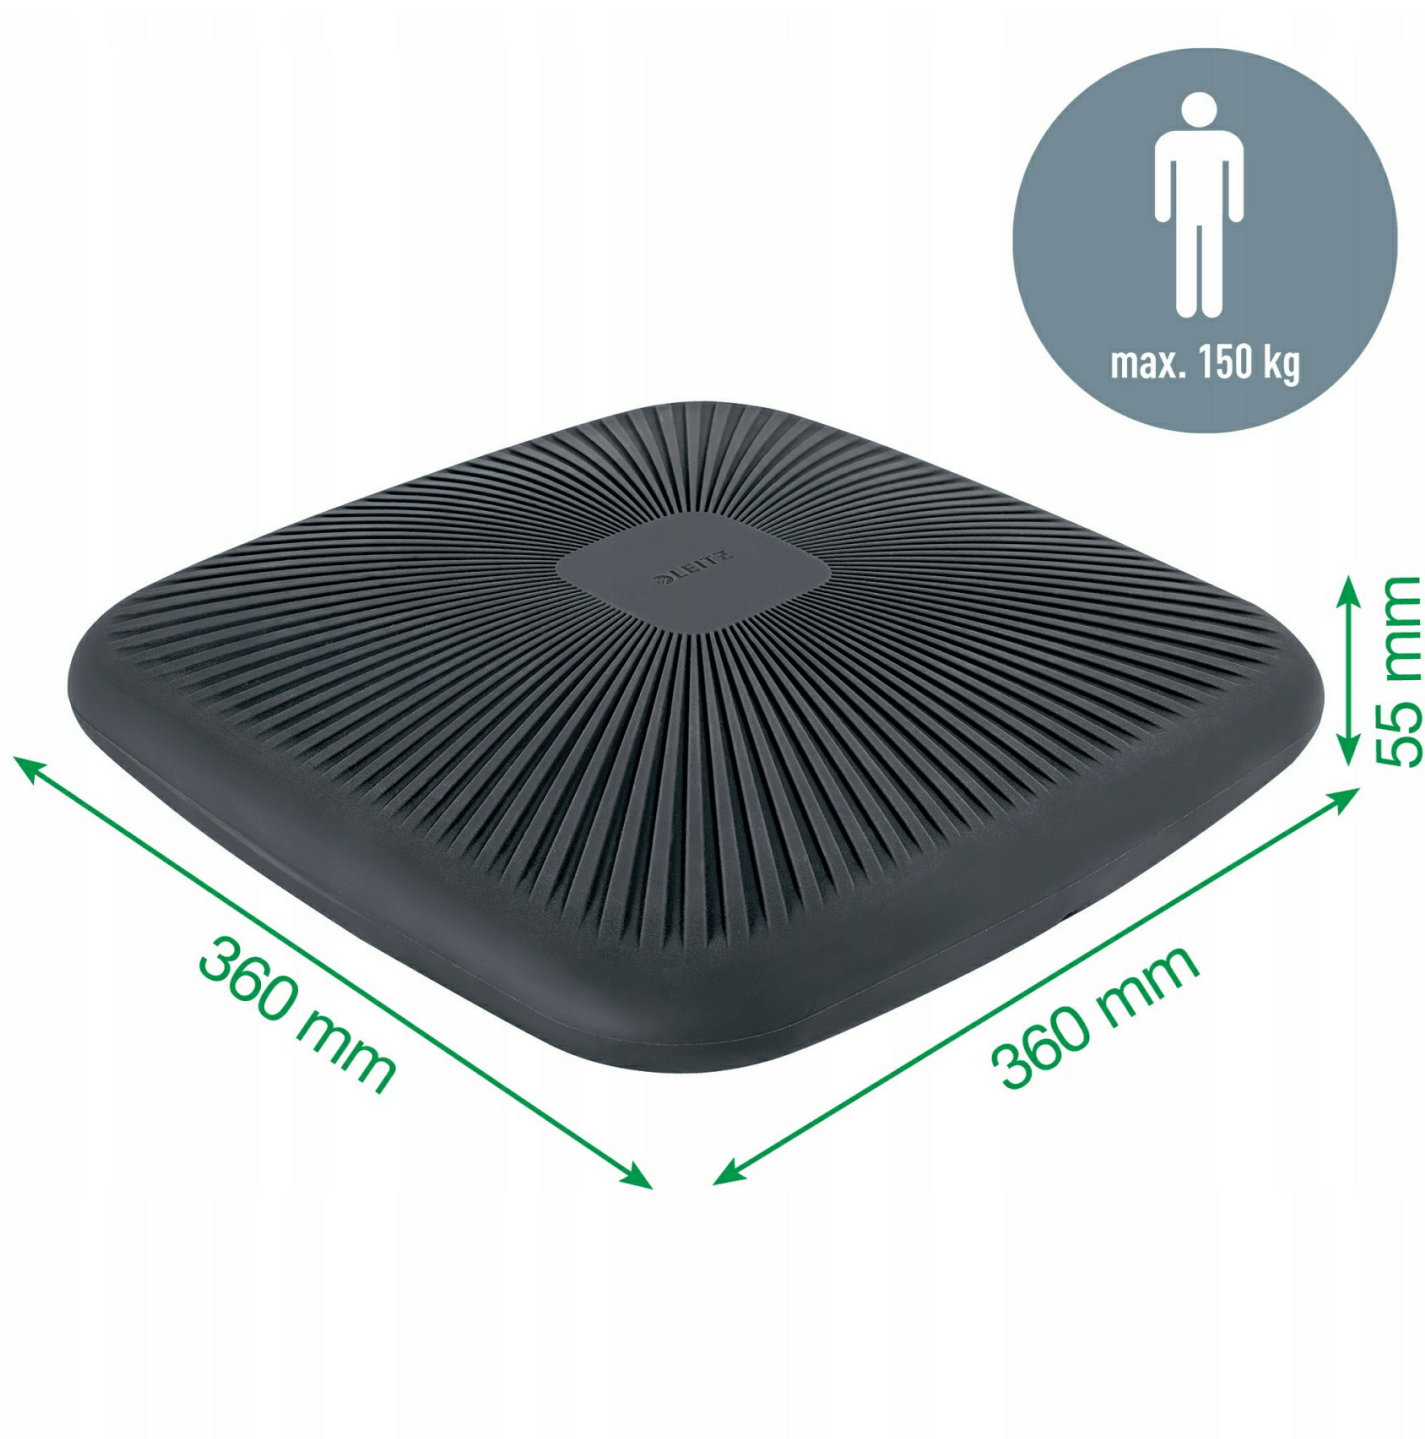

Poduszka **skłania do intuicyjnego korygowania postawy** w czasie siedzenia, a kwadratowy kształt **zapewnia lepszą ergonomię** w porównaniu ze standardowymi poduszkami okrągłymi dzięki zwiększonej powierzchni do siedzenia.

Ta **stylowa**, zaprojektowana w **minimalistycznym wzornictwie** poduszka ortopedyczna do siedzenia może mieć **pozytywny wpływ na Twoje samopoczucie** - w prosty sposób stworzysz perfekcyjne stanowisko, które pozwoli Ci zachować **aktywność w czasie pracy**.

Połącz poduszkę z innymi produktami Leitz Ergo, aby stworzyć **przyjazne i elastyczne miejsce pracy**, które pomoże Ci zachować **aktywność i produktywność przez cały dzień**.

- Prostokątna konstrukcja **pomaga w przyjmowaniu prawidłowej pozycji na krześle** i idealnym ustawieniu kregoslupa
- Zaprojektowana **do stosowania na każdym krześle**, aby maksymalnie poprawić komfort w miejscu pracy
- **Pomaga zmniejszyć dyskomfort, zmęczenie i sztywność**, które mogą wynikać z długich okresów siedzenia i schorzeń, takich jak rwa kulszowa
- **Poprawia krążenie krwi, pomaga odciążać kregosłup** dzięki mikroruchom wykonywanym w celu utrzymania równowagi podczas siedzenia oraz ogranicza kontakt między kością ogonową a krzesłem

- Po umieszczeniu na krześle, **może utrzymać ciężar do 150 kg**
- **Przetestowana** i zalecana przez niemiecki Instytut Zdrowia i Ergonomii IGR, zgodnie z normą DIN 26800 EN ISO 15537
- Idealna **do użytku w domu lub w biurze**, łatwa do przenoszenia
- Wymiary: **5,5 x 36 x 36 cm**