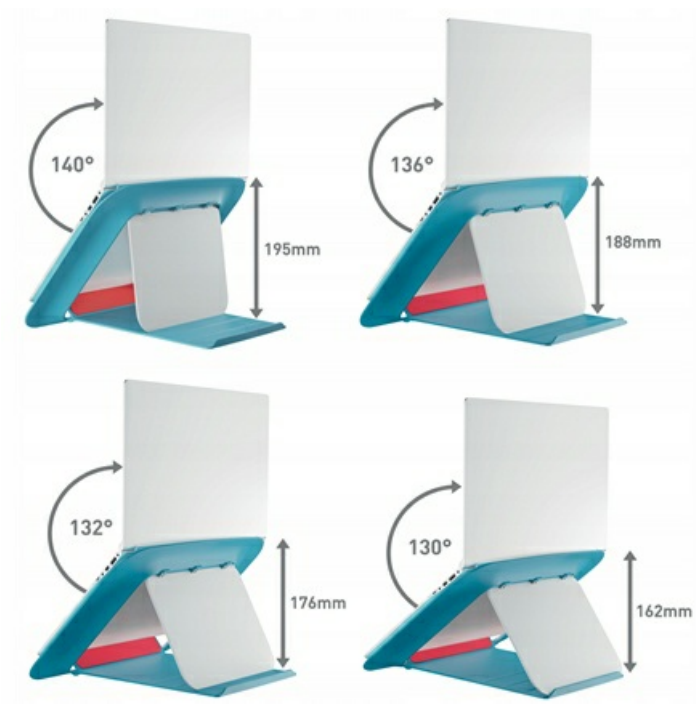

Opis produktu

Podstawka chłodząca pod laptopa Ergo Cosy Leitz

Podstawka Leitz Ergo Cosy umożliwia podniesienie laptopa na optymalną dla oczu wysokość, zapewniając **wygodny kąt patrzenia na ekran** oraz **korygując postawę w czasie pracy**.

Korzystanie z podstawki **poprawia** także **przepływ powietrza pod laptopem**, **zapobiegając przegrzaniu baterii** i innych komponentów, co pomaga utrzymać wysoki poziom wydajności urządzenia.

Minimalistyczne wzornictwo i matowe wykończenie w ciekawych kolorach nadają jej **stylowy wygląd**. Połącz ją z innymi produktami Leitz Ergo, aby stworzyć komfortowe i elastyczne środowisko pracy, które zapewni Ci wydajność przez cały dzień.

- Podnieś laptopa, aby ustawić ekran na optymalnej dla oczu wysokości
- Podstawki **umożliwiają przepływ powietrza pod urządzeniem**, co poprawia **chłodzenie baterii i innych komponentów**

- **Szybkie i łatwe dopasowanie** ustawienia podstawki do indywidualnych potrzeb dzięki możliwości wyboru wysokości wśród **4 opcji**
- Kompaktowa, **zajmująca niewiele miejsca**, idealnie sprawdzi się jako podstawka pod laptopa na biurku

- **Składana** - łatwo ją przechować, gdy nie jest używana
- Elementy gumowe i zintegrowany uchwyt zapewniają **bezpieczne i stabilne umieszczenie laptopa na podstawie**, zapobiegają jego przesuwaniu

- Przeznaczona do laptopów z ekranem o przekątnej od 13" do 17"
- Kolekcja Leitz Ergo Cosy łączy stylowe wzornictwo z najwyższą jakością wykonania, umożliwiając stworzenie zdrowego i produktywnego środowiska pracy
- Wymiary: 31,2 x 5 x 24,8 cm