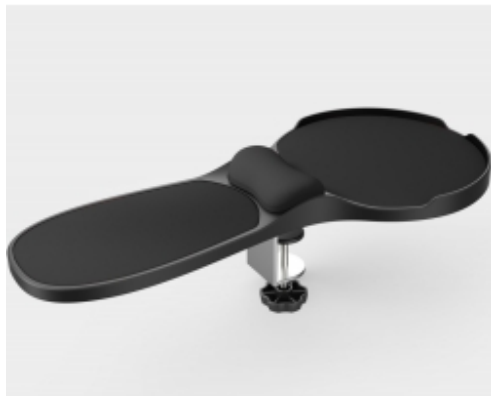

Podłokietnik Q-CONNECT, z podkładką pod mysz i podparciem nadgarstka, czarny

Kod produktu: 09192 Kod EAN: 5705831169470

Warianty produktów

Indeks	Cena
Podłokietnik Q-CONNECT, z podkładką pod mysz i podparciem nadgarstka, czarny 09192	Ceny produktów widoczne dopiero po zalogowaniu. Jeżeli nie posiadasz konta, zarejestruj się.

Opis produktu

Ergonomiczny podłokietnik zmniejsza zmęczenie i ból dłoni. Posiada miękkie podparcie nadgarstka i antypoślizgową podkładkę pod mysz. Podłokietnik jest regulowany i łatwy w montażu. Wymiary: 48x22x14cm