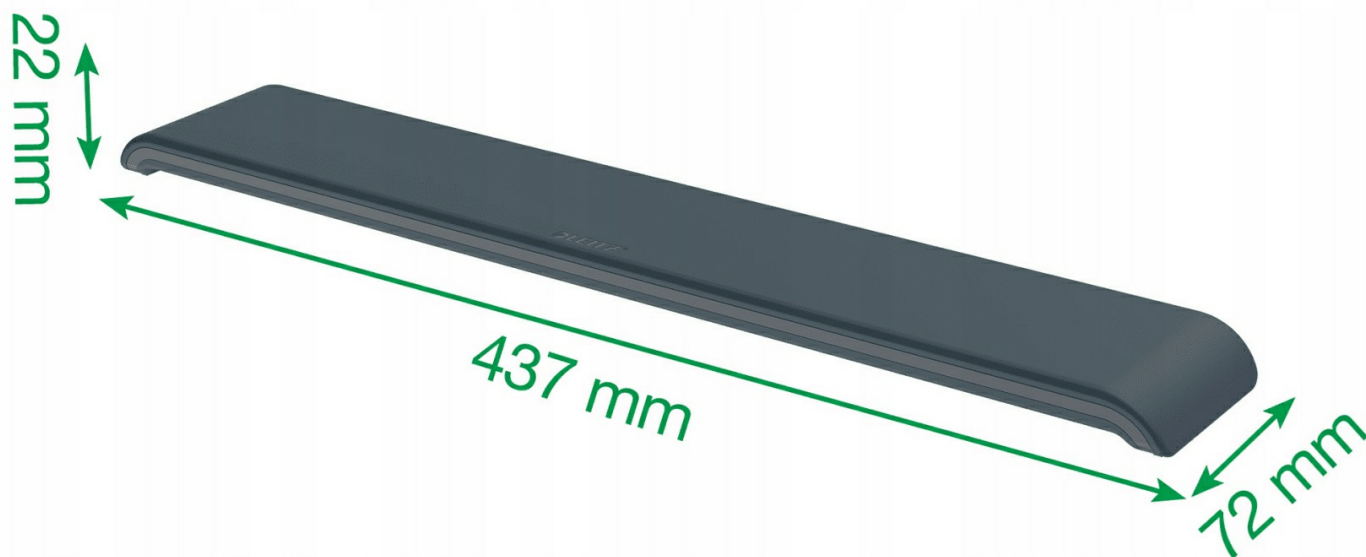

Podpórka posiada **piankową wyściółkę i 2 ustawienia wysokości**, aby zapewnić prawidłowe ułożenie nadgarstków i zmniejszyć ryzyko powtarzających się urazów.

Ta efektowna, zaprojektowana w minimalistycznym stylu podpórka pod nadgarstki może mieć **pozytywny wpływ na Twoje samopoczucie** - dzięki niej w prosty sposób stworzysz perfekcyjne stanowisko, które pozwoli Ci zachować **aktywność w czasie pracy**.

Połącz podkładkę z innymi produktami Leitz Ergo, aby stworzyć **przyjazne i elastyczne miejsce pracy**, które pomoże Ci zachować **aktywność i produktywność przez cały dzień**.

 **LEITZ**<sup>®</sup>

- Ergonomiczna, regulowana podpórka **zapewnia prawidłowe ułożenie dłoni i nadgarstków**
- **Pomaga zminimalizować ryzyko urazów i napięć** pojawiających się w wyniku długiego czasu pracy przy komputerze
- Regulacja wysokości umożliwia **zapewnienie maksymalnego komfortu i odpowiedniego wsparcia dla nadgarstka**
- Wybierz jedno z dwóch ustawień wysokości (15 mm x 22 mm), obracając podpórke
- Dzięki regulacji wysokości **zapewnia wygodę i dobre samopoczucie** w czasie pracy w pozycji siedzącej lub stojącej

- Pełnowymiarowa podkładka pod nadgarstki (o tej samej szerokości co klawiatura) wyposażona jest w dodatkową wyściółkę oraz **wsparcie pod obszar kciuka i przy klawiszach WASD**
- Podpórka pod nadgarstki wykonana jest z **materiału nadającego się do czyszczenia** i wyścielana wysokiej jakości pianką
- **Eleganckie wzornictwo** doskonale łączy funkcjonalność z wyrafinowanym stylem
- Nie zawiera materiałów toksycznych
- **Przetestowana** i zalecana przez niemiecki Instytut Zdrowia i Ergonomii IGR, zgodnie z normą DIN 26800 EN ISO 15537
- Wymiary: **7,2 x 2,2 x 43,7 cm**