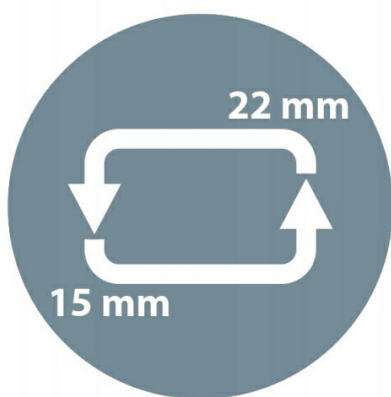

Ta efektowna, zaprojektowana w minimalistycznym stylu podpórka pod nadgarstki może mieć **pozytywny wpływ na Twoje samopoczucie** - dzięki niej w prosty sposób stworzysz perfekcyjne stanowisko, które pozwoli Ci zachować **aktywność w czasie pracy**.

Połącz podkładkę z innymi produktami Leitz Ergo, aby stworzyć **przyjazne i elastyczne miejsce pracy**, które pomoże Ci zachować **aktywność i produktywność przez cały dzień**.