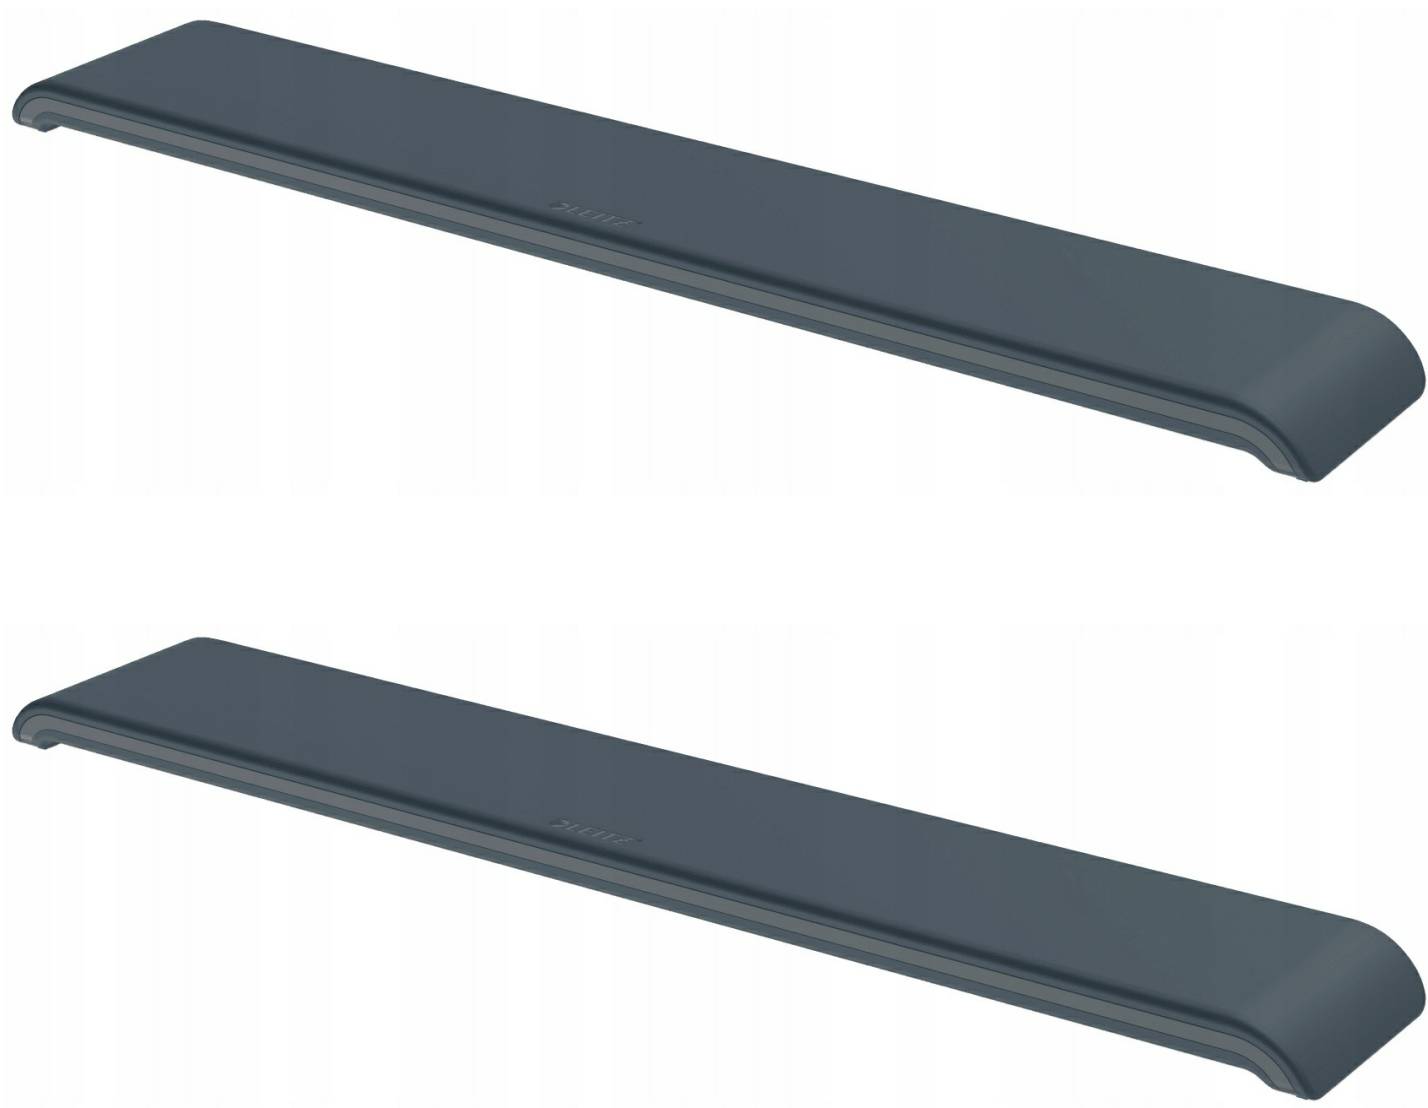

## Podkładka pod nadgarstki do klawiatury LEITZ ERGO ciemno szara 65230089

Kod produktu: 25491    Kod EAN: 4002432134861

### Warianty produktów

Indeks	Cena
<b>Podkładka pod nadgarstki do klawiatury LEITZ ERGO ciemno szara 65230089</b> 25491	Ceny produktów widoczne dopiero po zalogowaniu. Jeżeli nie posiadasz konta, zarejestruj się.

## PODKLADKA POD NADGARSTKI klawiature LEITZ ERGO ciemno szara 65230089

**Podpórka pod nadgarstki Leitz Ergo** pomaga stworzyć **wygodne i aktywne miejsce pracy**.

Certyfikowana przez IGR (Instytut Zdrowia i Ergonomii) podkładka zaprojektowana została z myślą o zapewnieniu **maksymalnego komfortu podczas pracy** w pozycji siedzącej lub stojącej, szerokość podkładki odpowiada szerokości klawiatury, zapewniając **pełne wsparcie dla nadgarstków**.

Podpórka posiada **piankową wyściółkę i 2 ustawienia wysokości**, aby zapewnić prawidłowe ułożenie nadgarstków i zmniejszyć ryzyko powtarzających się urazów.

Ta efektowna, zaprojektowana w minimalistycznym stylu podpórka pod nadgarstki może mieć **pozytywny wpływ na Twoje samopoczucie** - dzięki niej w prosty sposób stworzysz perfekcyjne stanowisko, które pozwoli Ci zachować **aktywność w czasie pracy**.