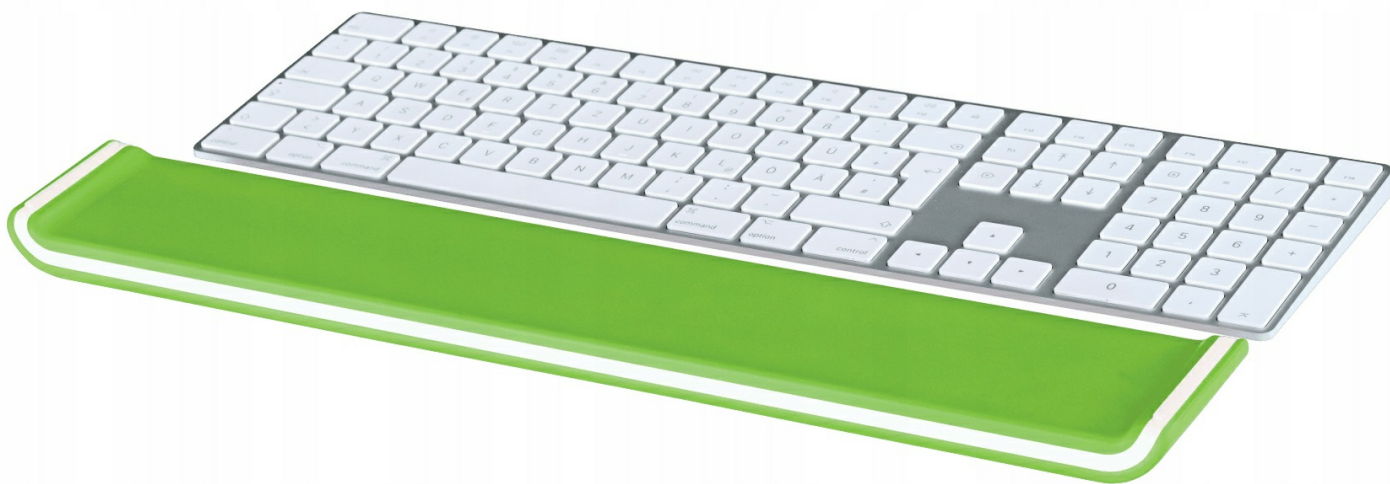

## Podkładka pod nadgarstki do klawiatury Leitz WOW

Podpórka pod nadgarstki Leitz Ergo WOW to **idealny element wyposażenia ergonomicznego stanowiska pracy**.

Podpórka stanowi **idealne wsparcie dla nadgarstków** podczas pisania, utrzymując je w tak prostej jak to tylko możliwe pozycji, aby zapewnić **poczucie komfortu i zdrowie**, a jednocześnie **wysoką wydajność podczas pracy**. Dodaj sobie wigoru - w pracy i poza nią.

- Ergonomiczna konstrukcja zapewnia **poczucie komfortu i ochronę zdrowej kondycji nadgarstków** dzięki **ulożeniu ich w pozycji minimalizującej obciążenia i napięcia** wynikające z powtarzających się czynności
- **Zmieniaj wysokość podpórki**, aby wygodnie ułożyć nadgarstek - **wybierz jedno z dwóch ustawień wysokości (15 lub 22 mm)**, obracając podpórke

- Nie zawiera materiałów toksycznych
- Dzięki regulacji wysokości zapewnia **wygode** i **dobre samopoczucie** w czasie pracy w pozycji siedzącej lub stojącej i **poprawia ogólny stan zdrowia**
- Wymiary: **7,1 x 2,1 x 43,7 cm**
- Waga: **0,79 kg**