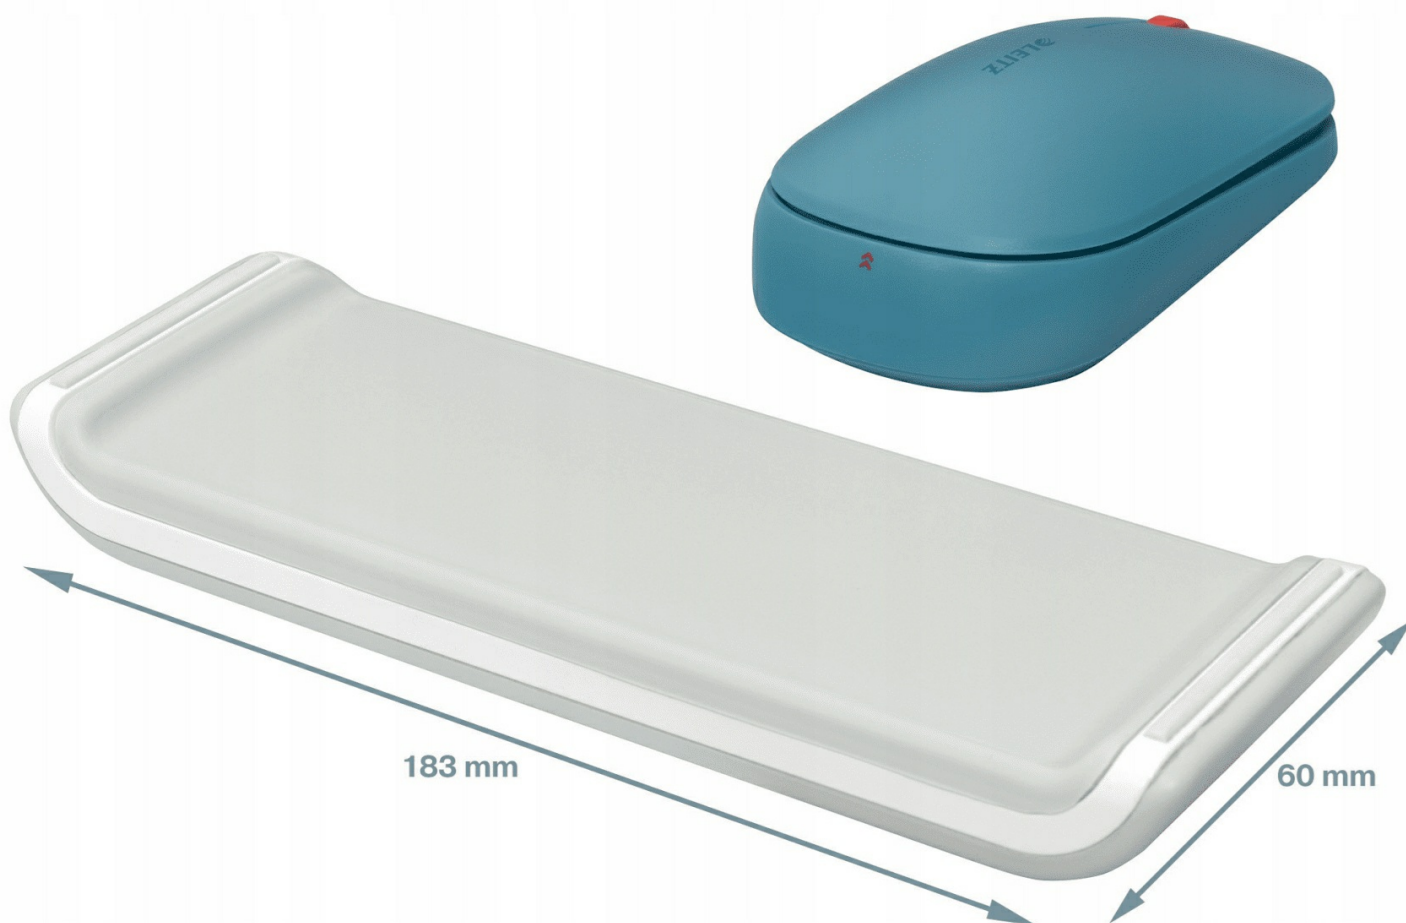

Podkładka pod nadgarstek Leitz Ergo Cosy jasno szara 64830085

Kod produktu: 25473 Kod EAN: 4002432129379

Warianty produktów

Indeks	Cena
Podkładka pod nadgarstek Leitz Ergo Cosy jasno szara 64830085 25473	Ceny produktów widoczne dopiero po zalogowaniu. Jeżeli nie posiadasz konta, zarejestruj się.

Opis produktu

Podkładka ergonomiczna pod nadgarstek Leitz

Podpórka pod nadgarstek Leitz Ergo Cosy pomoże Ci stworzyć **wygodne i produktywnie stanowisko pracy**. Podpórka utrzymuje nadgarstek w pozycji wyprostowanej, **zapobiegając naciągnięciom mięśni i bólom**, a tym samym zapewniając **wysoki poziom efektywności i dobre samopoczucie** w czasie pracy.

Minimalistyczne wzornictwo i matowe wykończenie w ciekawych kolorach nadają jej **stylowy wygląd**. Połącz ją z innymi produktami Leitz Ergo, aby stworzyć **komfortowe i elastyczne środowisko pracy**, które zapewni Ci wydajność przez cały dzień.

- **Ergonomiczna konstrukcja** zapewnia komfort w czasie pracy
- Utrzymuje nadgarstek w pozycji wyprostowanej, zapewniając **wygode i zdrowie**, a jednocześnie **wysoki poziom wydajności**
- Korzystanie z regulowanej podpórki pod nadgarstek **ogranicza nawracające kontuzje i bóle rąk**