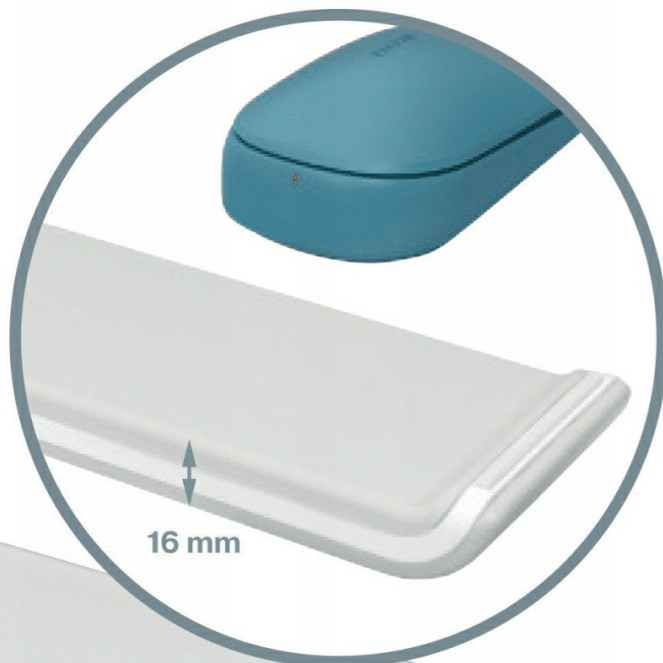

ENGINEERED IN
GERMANY

- Wybierz jedno z **dwóch ustawień wysokości**, obracając podpórkę, aby zapewnić wygodne ułożenie nadgarstka (16 lub 21 mm)
- Idealna **do pracy zarówno w pozycji siedzącej, jak i stojącej** (przy biurku z regulacją wysokości), przyczynia się do **poprawy ogólnego stanu zdrowia i wspiera produktywność**