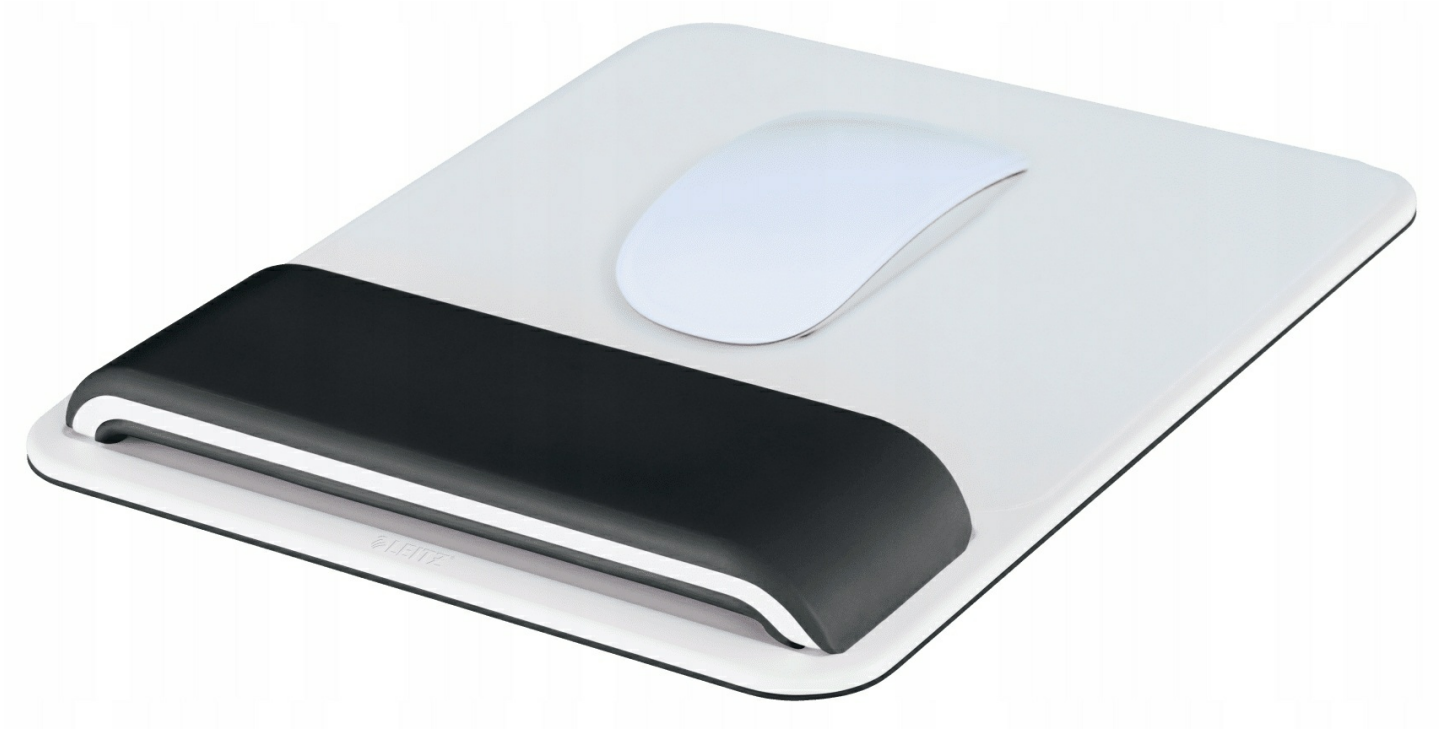

- Nadaj swojemu miejscu pracy - w firmie lub w domu - klimat WOW, wybierając **stylowe produkty** z tej kolekcji w **przykuwających wzrok kolorach**
- Dzięki **regulacji wysokości** zapewnia **wygode i dobre samopoczucie** w czasie pracy w pozycji siedzącej lub stojącej i poprawia ogólny stan zdrowia
- Wymiary: **20 x 2,3 x 26 cm**
- Waga: **0,45 kg**

4002432120307