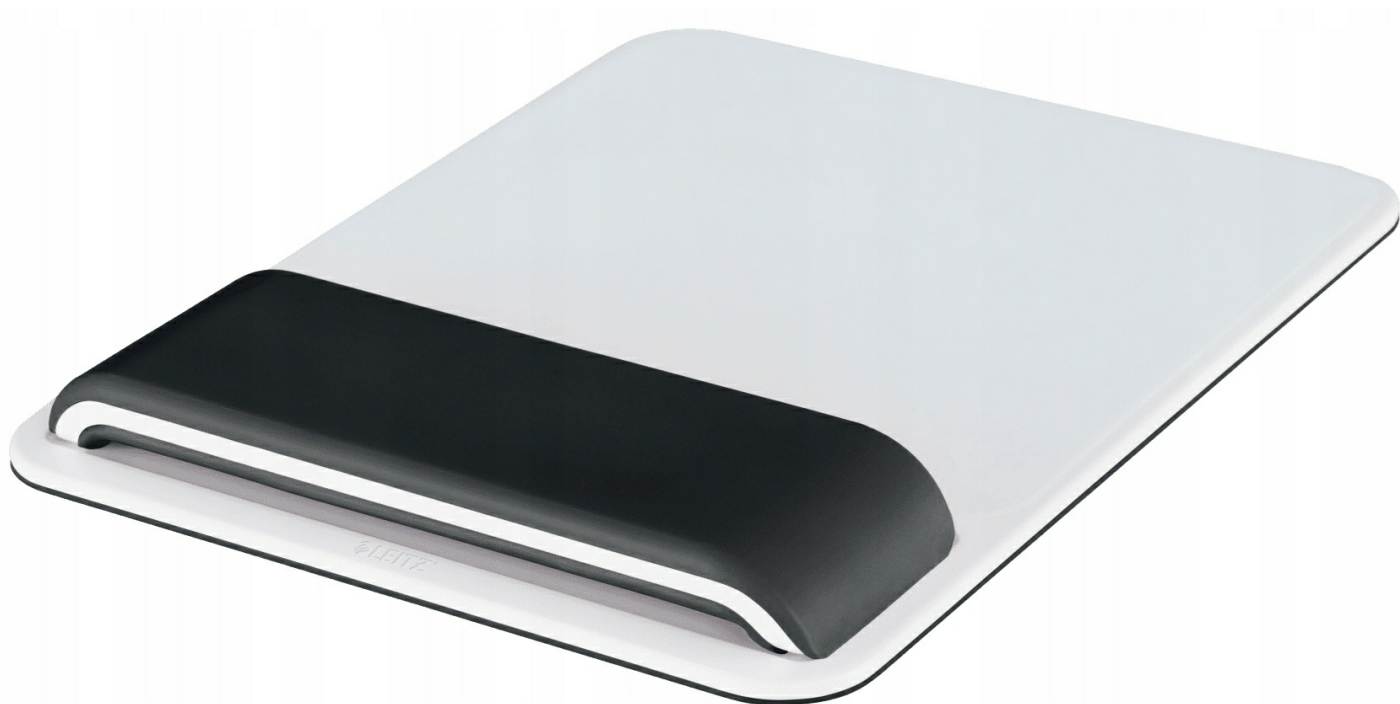

## Podkładka pod mysz i nadgarstek Leitz WOW czarna 65170095

Kod produktu: 25477    Kod EAN: 4002432120307

### Warianty produktów

Indeks	Cena
<b>Podkładka pod mysz i nadgarstek Leitz WOW czarna 65170095</b> 25477	Ceny produktów widoczne dopiero po zalogowaniu. Jeżeli nie posiadasz konta, zarejestruj się.

## PODKLADKA pod myszke i nadgarstek LEITZ WOW

**Podkładka pod mysz Leitz Ergo WOW z regulowaną podpórką pod nadgarstek** łączy ergonomiczne wzornictwo z podkładką zapewniającą najlepszą w swojej klasie kontrolę podczas operowania zarówno myszą optyczną, jak i laserową.

- Nadaj swojemu miejscu pracy - w firmie lub w domu - klimat WOW, wybierając **stylowe produkty** z tej kolekcji w **przykuwających wzrok kolorach**
- Dzięki **regulacji wysokości** zapewnia **wygode i dobre samopoczucie** w czasie pracy w pozycji siedzącej lub stojącej i poprawia ogólny stan zdrowia
- Wymiary: **20 x 2,3 x 26 cm**
- Waga: **0,45 kg**