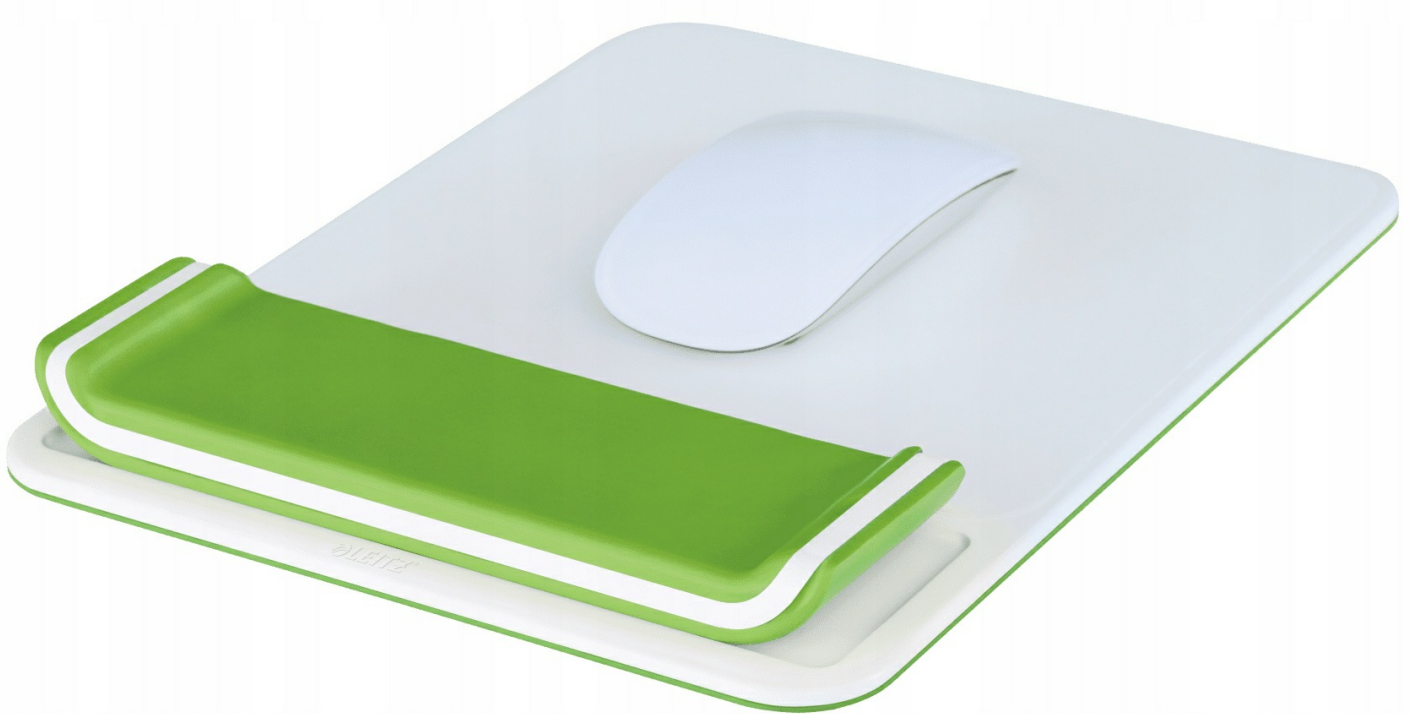

Opis produktu

Podkładka biurowa pod myszke i nadgarstek Leitz

Podkładka pod mysz Leitz Ergo WOW z regulowaną podpórką pod nadgarstek łączy ergonomiczne wzornictwo z podkładką zapewniającą najlepszą w swojej klasie kontrolę podczas operowania zarówno myszą optyczną, jak i laserową.

Jest idealnym elementem wyposażenia ergonomicznego stanowiska pracy - stanowi **idealne wsparcie dla nadgarstka**, utrzymując go w tak prostej jak to tylko możliwe pozycji, aby zapewnić **poczucie komfortu i zdrowie**, a jednocześnie **wysoką wydajność podczas pracy**. Dodaj sobie wigoru - w pracy i poza nią.

- Podpórka pod nadgarstek ma **wyjątkowo miękką powłokę** okalającą wyściółkę z pianki, co zapewnia **wysoką jakość i komfort użytkowania**
- **Nie zawiera materiałów toksycznych**
- Perfekcyjne wzornictwo z oryginalnym zestawieniem dwóch kolorów charakteryzuje się **funkcjonalnością i wyrafinowaną elegancją** oraz optymalną do pracy powierzchnią pod mysz, posiada **antypoślizgowy spód i jest łatwa w czyszczeniu**

- Nadaj swojemu miejscu pracy - w firmie lub w domu - klimat WOW, wybierając **stylowe produkty** z tej kolekcji w **przykuwających wzrok kolorach**
- Dzięki **regulacji wysokości** zapewnia **wygode i dobre samopoczucie** w czasie pracy w pozycji siedzącej lub stojącej i poprawia ogólny stan zdrowia
- Wymiary: **20 x 2,3 x 26 cm**
- Waga: **0,45 kg**