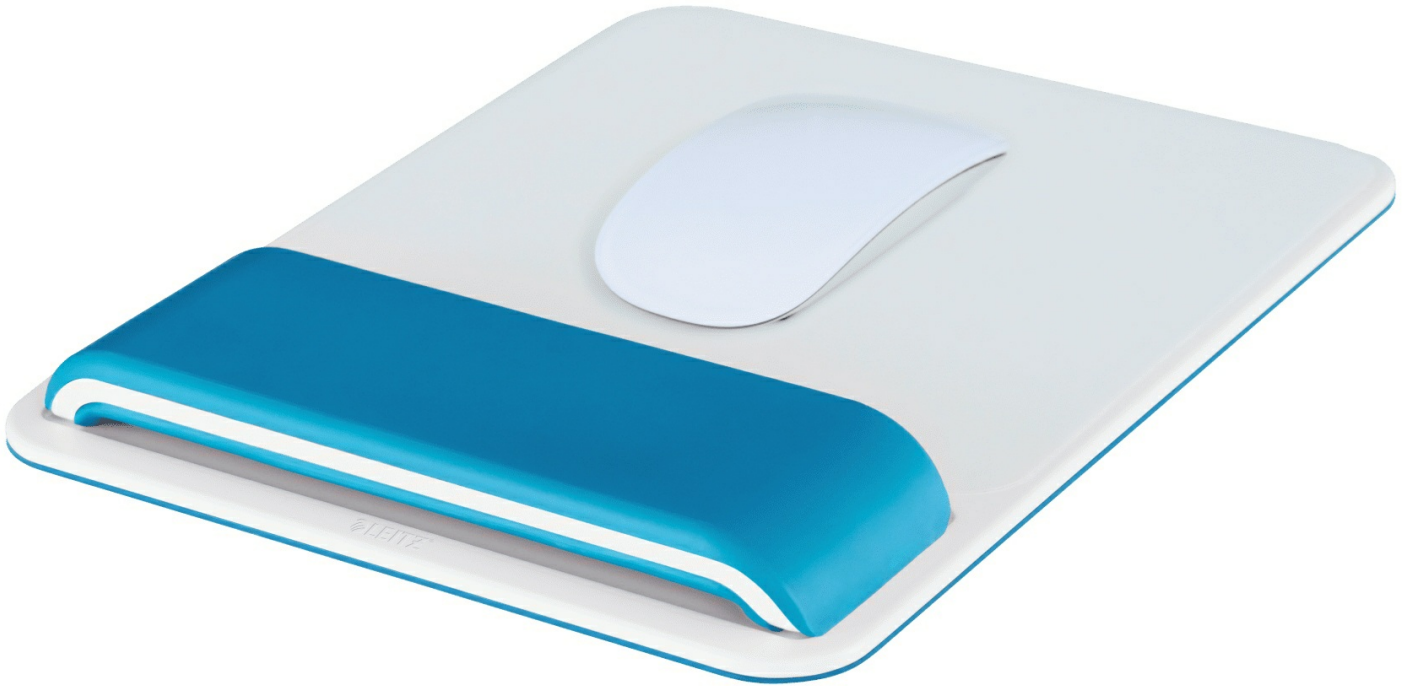

## PODKLADKA pod myszke i nadgarstek LEITZ WOW

**Podkładka pod mysz Leitz Ergo WOW z regulowaną podpórką pod nadgarstek** łączy ergonomiczne wzornictwo z podkładką zapewniającą najlepszą w swojej klasie kontrolę podczas operowania zarówno myszą optyczną, jak i laserową.

Jest idealnym elementem wyposażenia ergonomicznego stanowiska pracy - stanowi **idealne wsparcie dla nadgarstka**, utrzymując go w tak prostej jak to tylko możliwe pozycji, aby zapewnić **poczucie komfortu i zdrowie**, a jednocześnie **wysoką wydajność podczas pracy**. Dodaj sobie wigoru - w pracy i poza nią.

- **Ergonomiczna konstrukcja** zapewnia poczucie komfortu i ochronę zdrowej kondycji nadgarstków dzięki ułożeniu ich w **pozycji minimalizującej obciążenia i napięcia** wynikające z powtarzających się czynności
- Zmienia wysokość podpórki, aby wygodnie ułożyć nadgarstek - **wyberz jedno z dwóch ustawień wysokości (13 lub 20 mm), obracając podpórkę**
- **Wysokiej jakości powierzchnia podkładki** zapewnia najlepszą w swojej klasie kontrolę podczas operowania zarówno myszą optyczną, jak i laserową

- Nadaj swojemu miejscu pracy - w firmie lub w domu - klimat WOW, wybierając **stylowe produkty** z tej kolekcji w **przykuwających wzrok kolorach**
- Dzięki **regulacji wysokości** zapewnia **wygode i dobre samopoczucie** w czasie pracy w pozycji siedzącej lub stojącej i poprawia ogólny stan zdrowia
- Wymiary: **20 x 2,3 x 26 cm**
- Waga: **0,45 kg**