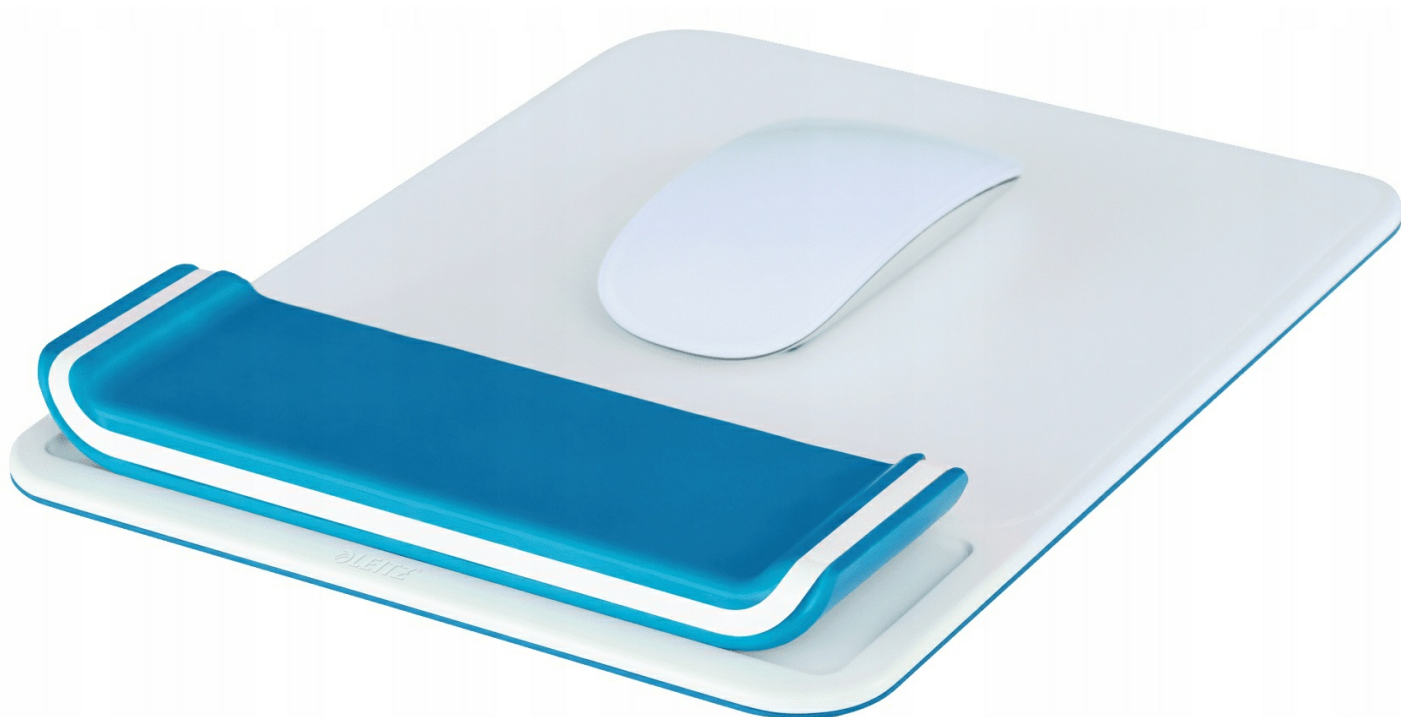

- **Ergonomiczna konstrukcja** zapewnia poczucie komfortu i ochronę zdrowej kondycji nadgarstków dzięki ułożeniu ich w **pozycji minimalizującej obciążenia i napięcia** wynikające z powtarzających się czynności
- Zmienia wysokość podpórki, aby wygodnie ułożyć nadgarstek - **wyberz jedno z dwóch ustawień wysokości (13 lub 20 mm), obracając podpórkę**
- **Wysokiej jakości powierzchnia podkładki** zapewnia najlepszą w swojej klasie kontrolę podczas operowania zarówno myszą optyczną, jak i laserową