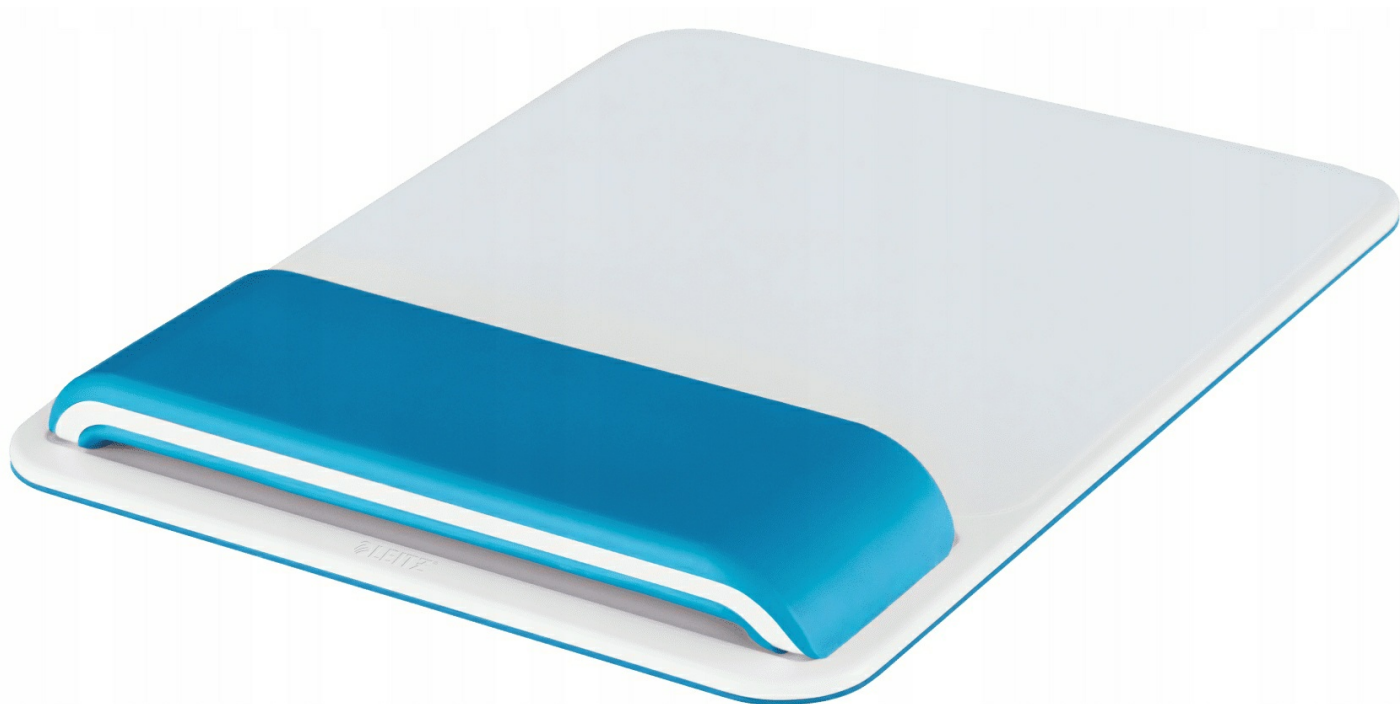

## Podkładka pod mysz i nadgarstek Leitz WOW niebieska 65170036

Kod produktu: 25475    Kod EAN: 4002432120284

## PODKLADKA pod myszke i nadgarstek LEITZ WOW

**Podkładka pod mysz Leitz Ergo WOW z regulowaną podpórką pod nadgarstek** łączy ergonomiczne wzornictwo z podkładką zapewniającą najlepszą w swojej klasie kontrolę podczas operowania zarówno myszą optyczną, jak i laserową.

- Podpórka pod nadgarstek ma **wyjątkowo miękką powłokę** okalającą wyściółkę z pianki, co zapewnia **wysoką jakość i komfort użytkowania**
- **Nie zawiera materiałów toksycznych**
- Perfekcyjne wzornictwo z oryginalnym zestawieniem dwóch kolorów charakteryzuje się **funkcjonalnością i wyrafinowaną elegancją** oraz optymalną do pracy powierzchnią pod mysz, posiada **antypoślizgowy spód i jest łatwa w czyszczeniu**

- Nadaj swojemu miejscu pracy - w firmie lub w domu - klimat WOW, wybierając **stylowe produkty** z tej kolekcji w **przykuwających wzrok kolorach**
- Dzięki **regulacji wysokości** zapewnia **wygode i dobre samopoczucie** w czasie pracy w pozycji siedzącej lub stojącej i poprawia ogólny stan zdrowia
- Wymiary: **20 x 2,3 x 26 cm**
- Waga: **0,45 kg**