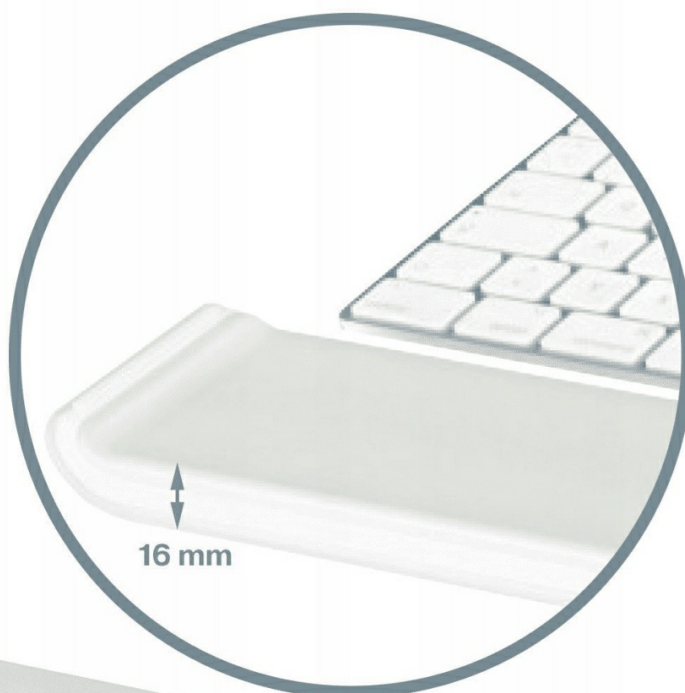

- Wybierz jedno z **dwóch ustawień wysokości**, obracając podpórke, aby zapewnić wygodne ułożenie nadgarstków (16 lub 21 mm)
- Pełnowymiarowa podkładka pod nadgarstki o **tej samej szerokości co klawiatura**
- Posiada **dotykalną wyściółkę oraz wsparcie pod obszar kciuka i przy klawiszach WASD**