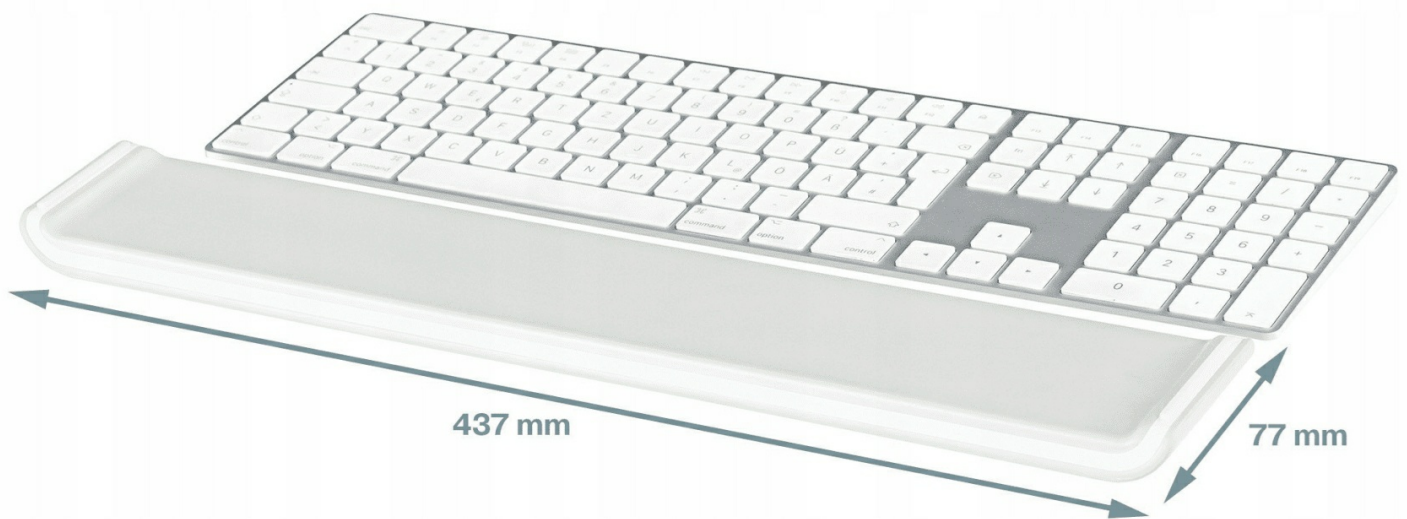

Podkładka do klawiatury Leitz Ergo Cosy jasno szara 65240085

Kod produktu: 25474 Kod EAN: 4002432129386

Warianty produktów

Indeks	Cena
Podkładka do klawiatury Leitz Ergo Cosy jasno szara 65240085 25474	Ceny produktów widoczne dopiero po zalogowaniu. Jeżeli nie posiadasz konta, zarejestruj się.

Opis produktu

Podkładka biurowa do klawiatury na biurko Leitz

Podpórka pod nadgarstki Leitz Ergo Cosy do klawiatury pomoże Ci stworzyć **wygodne i produktywne stanowisko pracy**. Podpórka utrzymuje nadgarstki w pozycji wyprostowanej, **zapobiegając naciągnięciom mięśni i bólowi**, a tym samym zapewniając **wysoki poziom efektywności i dobre samopoczucie w czasie pracy**.

Minimalistyczne wzornictwo i matowe wykończenie w ciekawych kolorach nadają jej **stylowy wygląd**. Połącz ją z innymi produktami Leitz Ergo, aby stworzyć **komfortowe i elastyczne środowisko pracy**, które zapewni Ci wydajność przez cały dzień.

- Wybierz jedno z **dwóch ustawień wysokości**, obracając podpórke, aby zapewnić wygodne ułożenie nadgarstków (16 lub 21 mm)
- Pełnowymiarowa podkładka pod nadgarstki o **tej samej szerokości co klawiatura**
- Posiada **dotykalną wyściółkę oraz wsparcie pod obszar kciuka i przy klawiszach WASD**