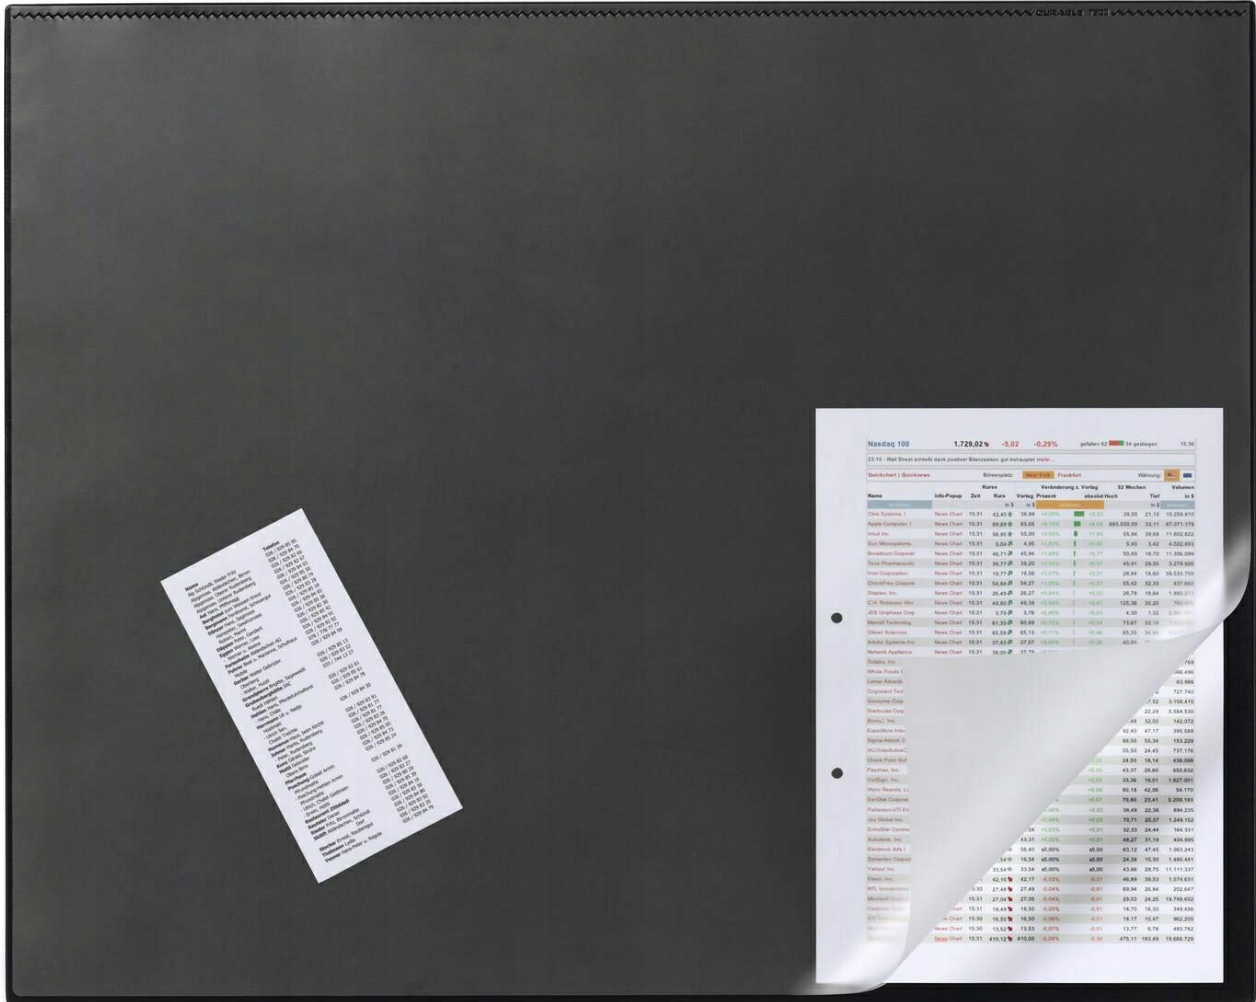

Podkład na biurko 650x520mm Czarny przezroczysta nakładka 720301 DURABLE

Kod produktu: 64372 Kod EAN: 4005546713007

Warianty produktów

Indeks	Cena
Podkład na biurko 650x520mm Czarny przezroczysta nakładka 720301 DURABLE 64372	Ceny produktów widoczne dopiero po zalogowaniu. Jeżeli nie posiadasz konta, zarejestruj się.

Opis produktu

Podkład na biurko 650x520mm czarna DURABLE

Podkład na biurko chroniący przed zarysowaniami i uszkodzeniami.

Posiada **antypoślizgowy spód**, dzięki czemu nie przesuwa się po blacie biurka podczas użytkowania.

- **Zintegrowana przezroczysta zakładka** przednia strona z grubej antyodblaskowej folii umożliwia przechowywanie notatek, dokumentów itp.
- **Podłożone notatki i spisy itp. są dobrze czytelne.**

- Przednia strona z **grubej antyodblaskowej folii**
- Zgrzana do podłoża wzdłuż górnej krawędzi
- Szerokość zewnętrzna (mm): **650**
- Wysokość zewnętrzna (mm): **520**
- Materiał podstawowy: **plastik**