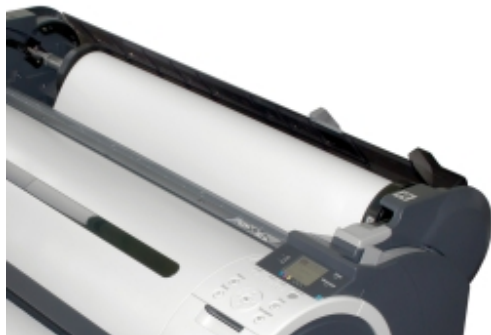

Papier ksero w roli 914x100m 80g EMERSON rx0914100wk80

Kod produktu: 68022 Kod EAN: 5902178222695

Warianty produktów

Indeks

Cena

Papier ksero w roli 914x100m 80g EMERSON rx0914100wk80
68022

Ceny produktów widoczne dopiero po zalogowaniu. Jeżeli nie posiadasz konta, zarejestruj się.