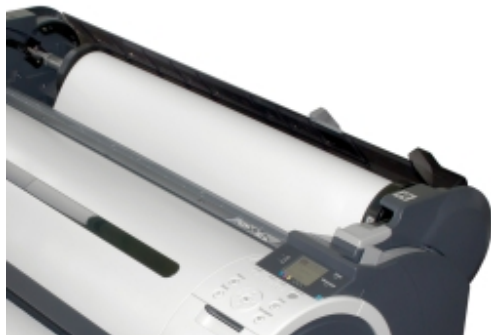

Papier ksero w roli 594x175m 80g EMERSON rx0594175wk80

Kod produktu: 68056 Kod EAN: 5902178222466

Warianty produktów

Indeks

Cena

Papier ksero w roli 594x175m 80g EMERSON rx0594175wk80
68056

Ceny produktów widoczne dopiero po zalogowaniu. Jeżeli nie posiadasz konta, zarejestruj się.