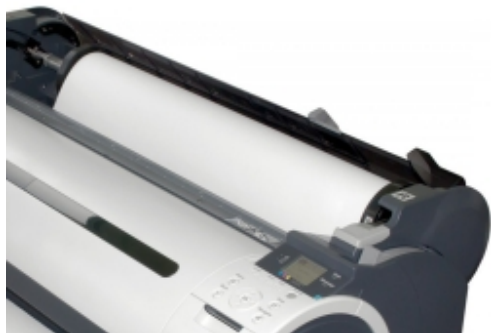

Papier ksero w roli 420x175m 80g EMERSON rx0420175wk80

Kod produktu: 68013 Kod EAN: 5902178222442

Warianty produktów

Indeks	Cena
<p>Papier ksero w roli 420x175m 80g EMERSON rx0420175wk80 68013</p>	<p>Ceny produktów widoczne dopiero po zalogowaniu. Jeżeli nie posiadasz konta, zarejestruj się.</p>