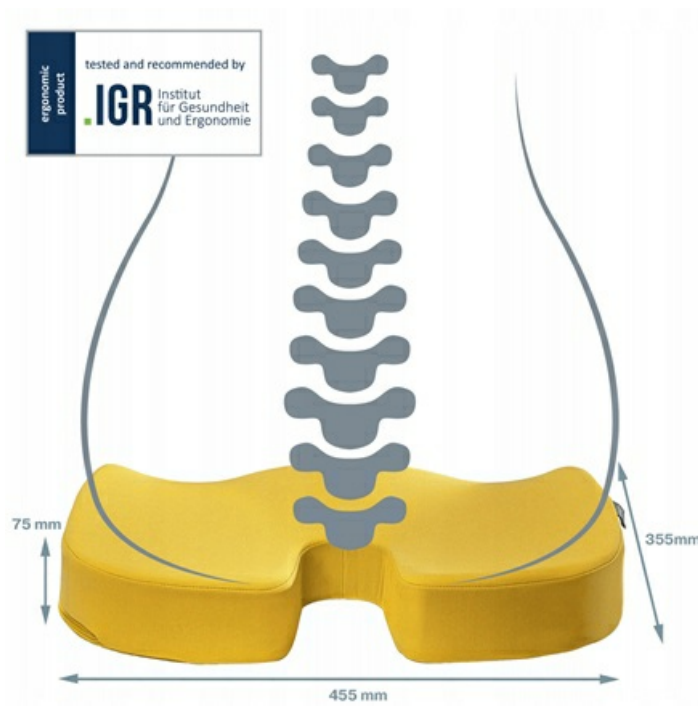

[Poradnik na dole oferty](#)

Poduszka na krzesło Leitz Ergo Cosy pomoże Ci stworzyć **wygodne i aktywne miejsce pracy**.

**Stymuluje przyjmowanie prawidłowej postawy, poprawia krążenie i minimalizuje nacisk na kręgosłup, pomagając ograniczyć dyskomfort**, zmęczenie i sztywność ciała spowodowane długim siedzeniem oraz zapewniając ulgę przy rwie kulszowej.

Poduszka **pasuje do różnych krzeseł** i idealnie sprawdzi się w domu, w biurze, a także w samochodzie.

Ta stylowa ortopedyczna poduszka, zaprojektowana w minimalistycznym wzornictwie, **przyczyni się do poprawy Twojego zdrowia i samopoczucia**, tworząc perfekcyjne, aktywne miejsce pracy.

Połącz ją z innymi produktami Leitz Ergo, aby stworzyć komfortowe i elastyczne środowisko pracy, które zapewni Ci aktywność przez cały dzień.

- Stylowa poduszka, zaprojektowana zgodnie z zasadami ergonomii, zwiększa komfort siedzenia na dowolnym krześle w miejscu pracy
- **Sklania do przyjmowania prawidłowej postawy**, poprawia krążenie i zmniejsza nacisk na kregosłup, minimalizując kontakt między kością ogonową a krzesłem

- Pomaga zmniejszyć dyskomfort, zmęczenie i sztywność ciała spowodowane długim siedzeniem i zapewnia ulgę przy rwie kulszowej
- Poduszka idealnie sprawdzi się w domu, w biurze, a także w samochodzie
- Wymiary: 35,5 x 75 x 45,5 cm