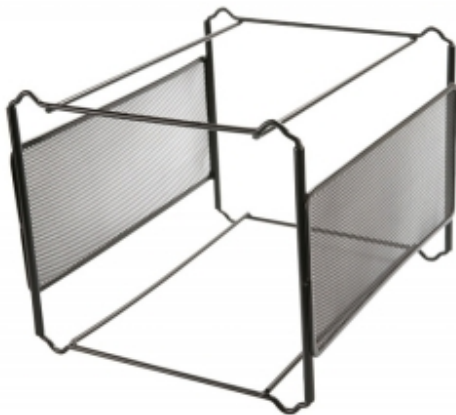

Mini archiwum Q-CONNECT Office Set, metalowy, czarne

Kod produktu: 02855 Kod EAN: 5705831008335

Warianty produktów

Indeks	Cena
Mini archiwum Q-CONNECT Office Set, metalowy, czarne 02855	Ceny produktów widoczne dopiero po zalogowaniu. Jeżeli nie posiadasz konta, zarejestruj się.

Opis produktu

kartoteka/mini archiwum wykonane z metalowej siateczki powlekanej lakierem wymiary: 335x250x285mm kompatybilny z teczkami zawieszkowymi DONAU 7410905, 7420905, 7430001PL szerokość szyny do zawieszania teczek 18,5 cm (pojemność ok. 10-30 teczek zawieszkowych w zależności od wypełnienia teczek) kolor: czarny