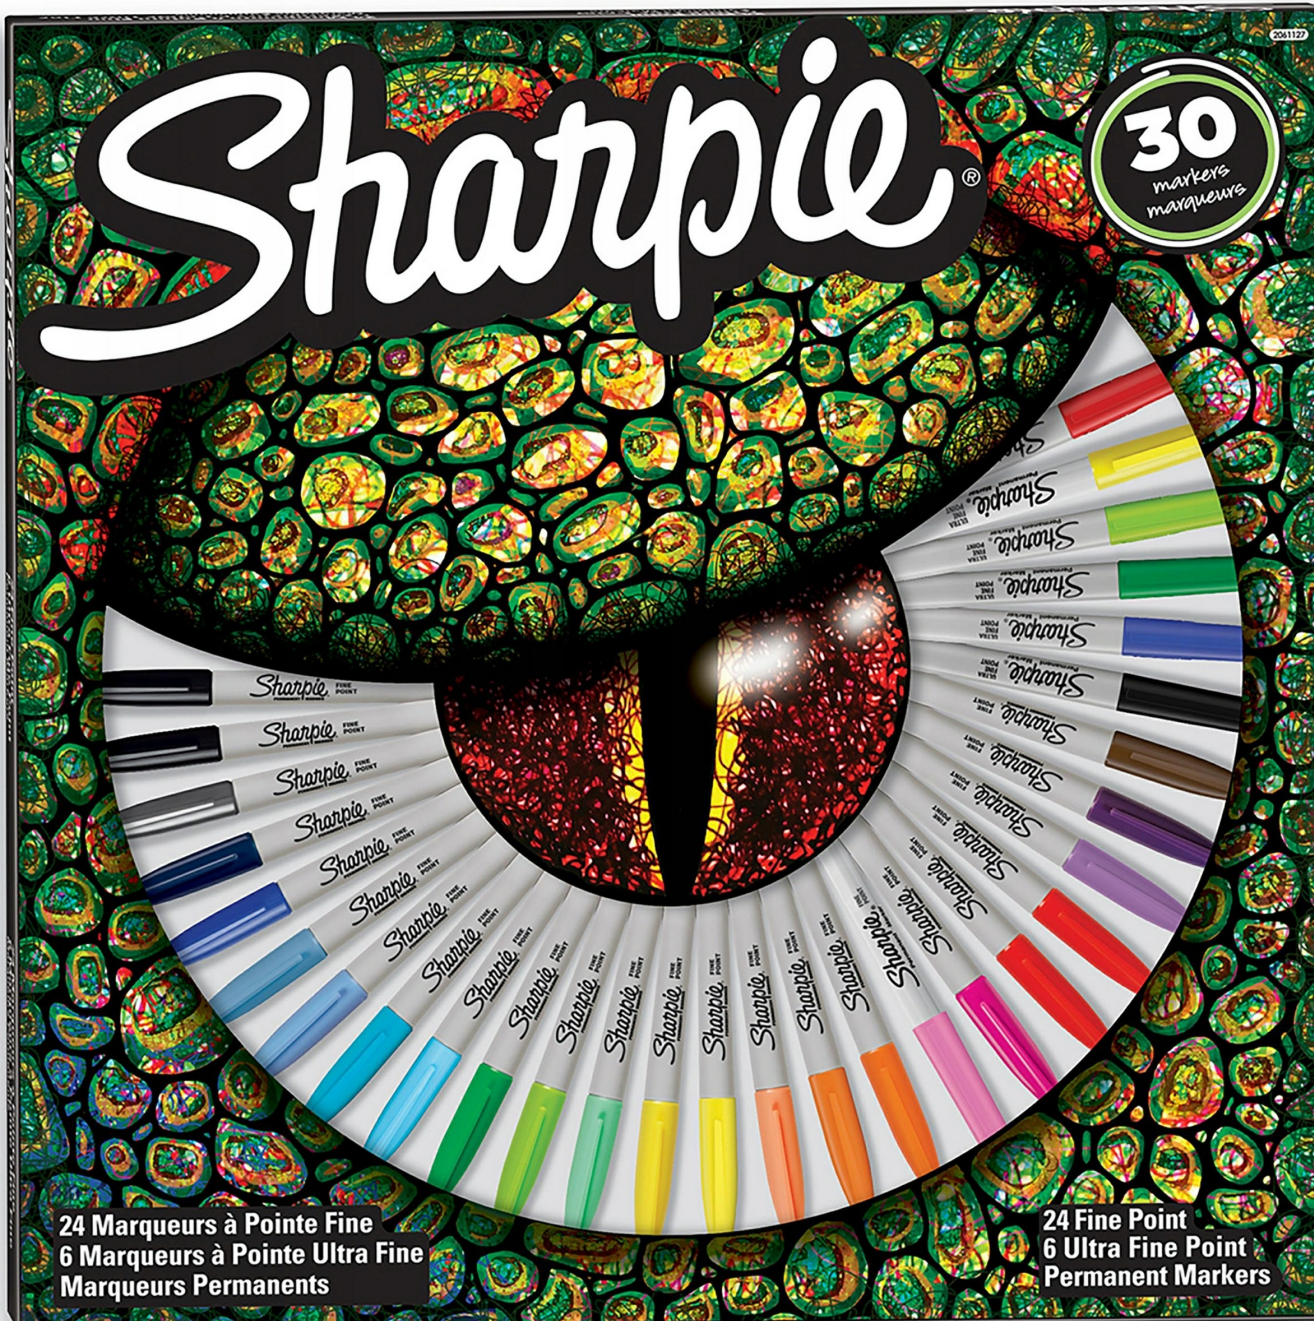

Markery permanentne SHARPIE zestaw EYE 30szt. mix kolorów 2061127

Kod produktu: 20263 Kod EAN: 3026980611279

Warianty produktów

| Indeks | Cena |
|---|--|
| Markery permanentne SHARPIE zestaw EYE 30szt. mix kolorów 2061127 20263 | Ceny produktów widoczne dopiero po zalogowaniu. Jeżeli nie posiadasz konta, zarejestruj się. |

Opis produktu

ZESTAW MARKERÓW 30 kolorów Pisaki permanentne SHARPIE

Sięgnij po **wpadające w oczy kolory** dzięki Edycji Specjalnej markerów permanentnych Sharpie.

Ta wyjątkowa kolekcja markerów permanentnych to oszalamiający wybór kolorowych markerów permanentnych z **24 końcówkami fine** i **6 końcówkami ultra fine**, które pozwalają szybko przechodzić od śmiałych pociągnięć po żywe detale.

Permanentny tusz **pisze po większości powierzchni, schnie szybko** i jest **odporny na rozmazywanie**, dzięki czemu zachęca do wyrażania siebie, gdziekolwiek zechcesz. Śmiało operuj kolorami z markerami permanentnymi Sharpie.

- Szerokość linii: **Fine (F)** i **Ultra Fine (UF)**
- Atrament **schnie szybko** i jest **odporny na blaknięcie i wodę**
- **Intensywne, jaskrawe kolory** pozwalają tworzyć zaskakująco żywe kompozycje
- **Permanentny tusz** wyraźnie zaznacza swój ślad na papierze, plastiku, metalu