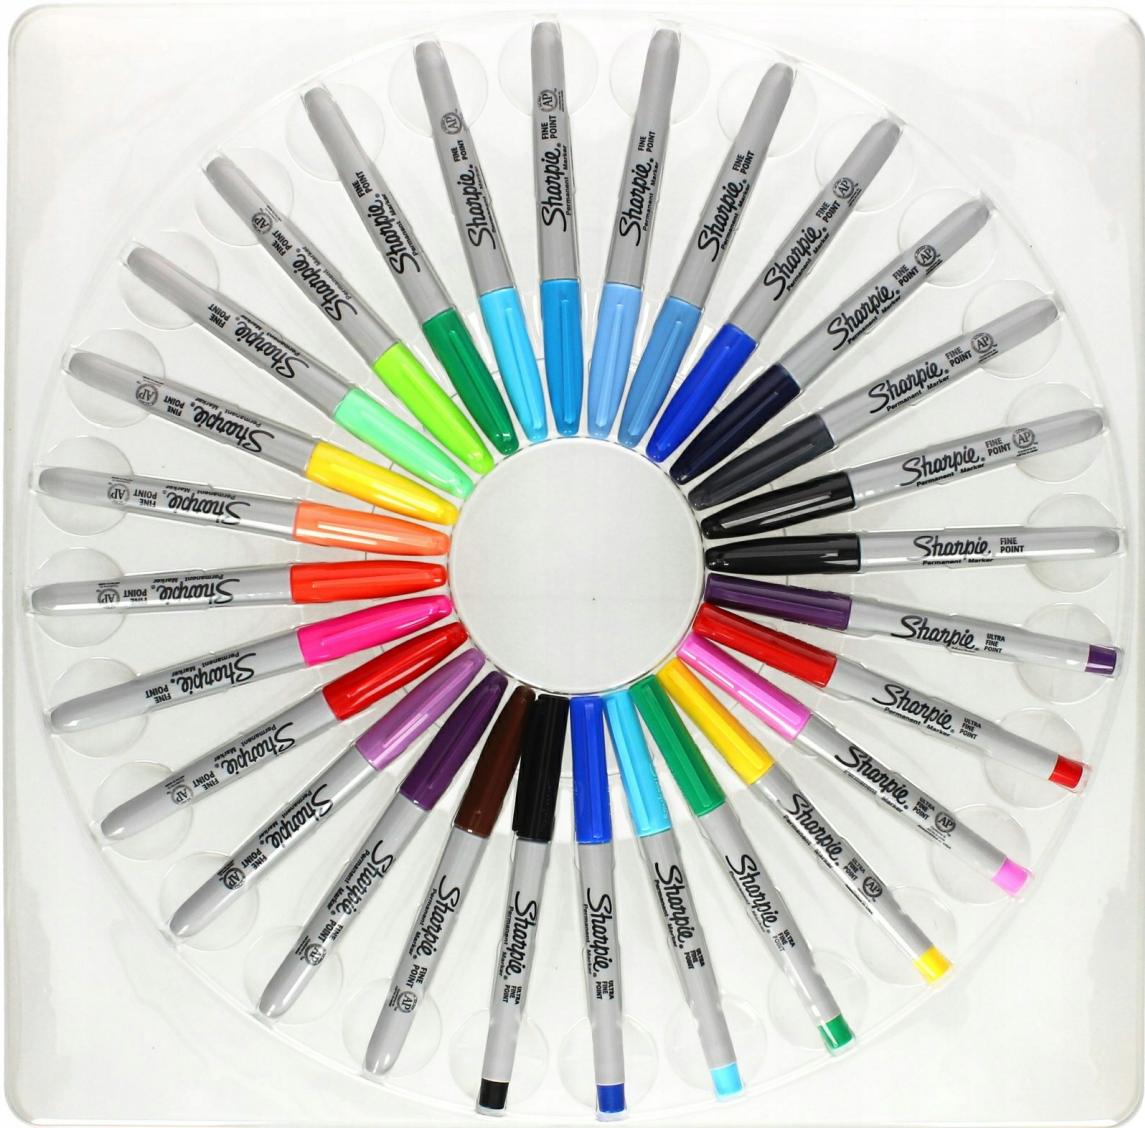

Markery perm. SHARPIE 28szt. zestaw`RYBA`2061125

Kod produktu: 20262 Kod EAN: 3026980611255

Warianty produktów

Indeks

Cena

Markery perm. SHARPIE 28szt. zestaw`RYBA`2061125
20262

Ceny produktów widoczne dopiero po zalogowaniu. Jeżeli nie posiadasz konta, zarejestruj się.

Opis produktu

Wzbogać swoje projekty kolorem dzięki temu zestawowi 28 markerów permanentnych Sharpie. Ta wyjątkowa kolekcja markerów permanentnych to oszałamiający wybór kolorowych markerów permanentnych z 20 końcówkami fine i 8 końcówkami ultrafine, które pozwalają szybko przechodzić od śmiałych pociągnięć po wyszukane detale. Permanentny tusz pisze po większości powierzchni, schnie szybko i jest odporny na rozmazywanie, dzięki czemu zachęca do wyrażania siebie, gdziekolwiek zechcesz. Odkrywaj pokłady kreatywności dzięki markerom permanentnym Sharpie..

Zestaw 28 markerów permanentnych Sharpie "Fish" Ta specjalna edycja Sharpie zawiera 20 cienkich (1 mm) i 8 ultra cienkich (0,5 mm) permanentnych markerów. Idealny instrument do pisania, dla podkreślenia twojej osobowości, kreacji artystycznych i innych prac. Idealny do użycia na papierze, ceramice, tworzywach sztucznych i gumie. Szerokość linii pisania: Fine (F) i Ultra Fine (UF) - atrament schnie szybko i jest odporny na blaknięcie i wodę; - Certyfikat AP.

SPECYFIKACJA:

- Producent: Sharpie
 - Seria: Sharpie Fine/Sharpie Ultra Fine
 - Kolor: kolorowy
 - Grubość pisania: F 1,0 mm - UF 0,5 mm
 - Szybkie schnięcie: TAK
 - Znakowanie na różnych powierzchniach: TAK
 - Znakowane powierzchnie: skóra, tkaniny, plastik, cermika, papier
 - Zestaw markerów: TAK
 - Precyzyjne pisanie: TAK
-