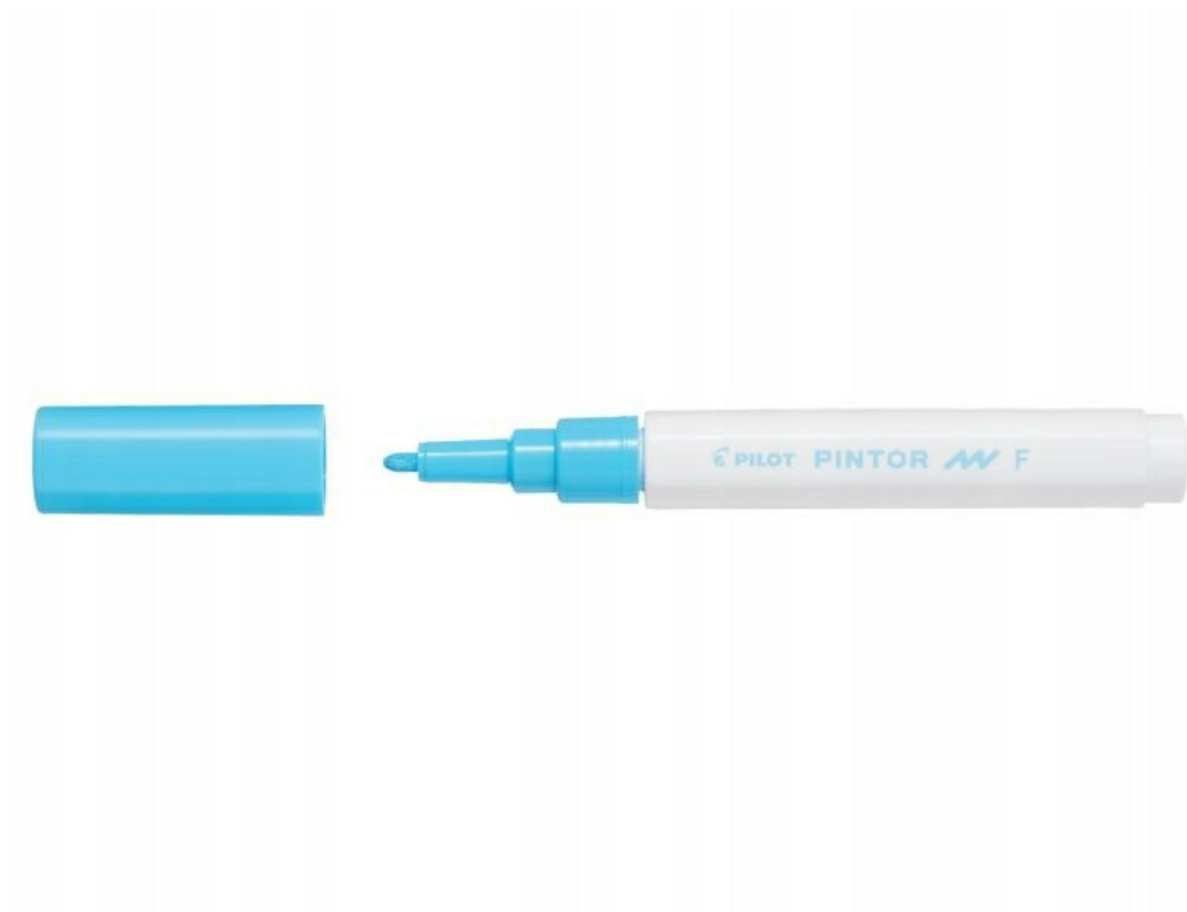

## Marker PINTOR F pastelowy niebieski PISW-PT-F-PL PILOT

Kod produktu: 19415    Kod EAN: 4902505541575

### Warianty produktów

Indeks	Cena
Marker PINTOR F pastelowy niebieski PISW-PT-F-PL PILOT 19415	Ceny produktów widoczne dopiero po zalogowaniu. Jeżeli nie posiadasz konta, zarejestruj się.

## Marker do kolorowania PINTOR F niebieski PILOT

**Uwolnij swoją wyobraźnię!** Pilot Pintor intensywnie zaznaczy Twój twórczy talent.

Chcesz przyozdobić odzież, spersonalizować dodatki, udekorować naczynia lub meble? Dzięki Pilot Pintor **zrealizujesz wszystkie swoje pomysły - na dowolnych powierzchniach.**

- **Wielopowierzchniowy**
- **Ultra kryjące kolory**
- Rozmiar końcówki w mm : **2.90 mm**
- Szerokość linii pisania : **1.00 mm**

Idealne do pisania, rysowania, kolorowania, dekorowania, kaligrafii i czego tylko zapragniesz.