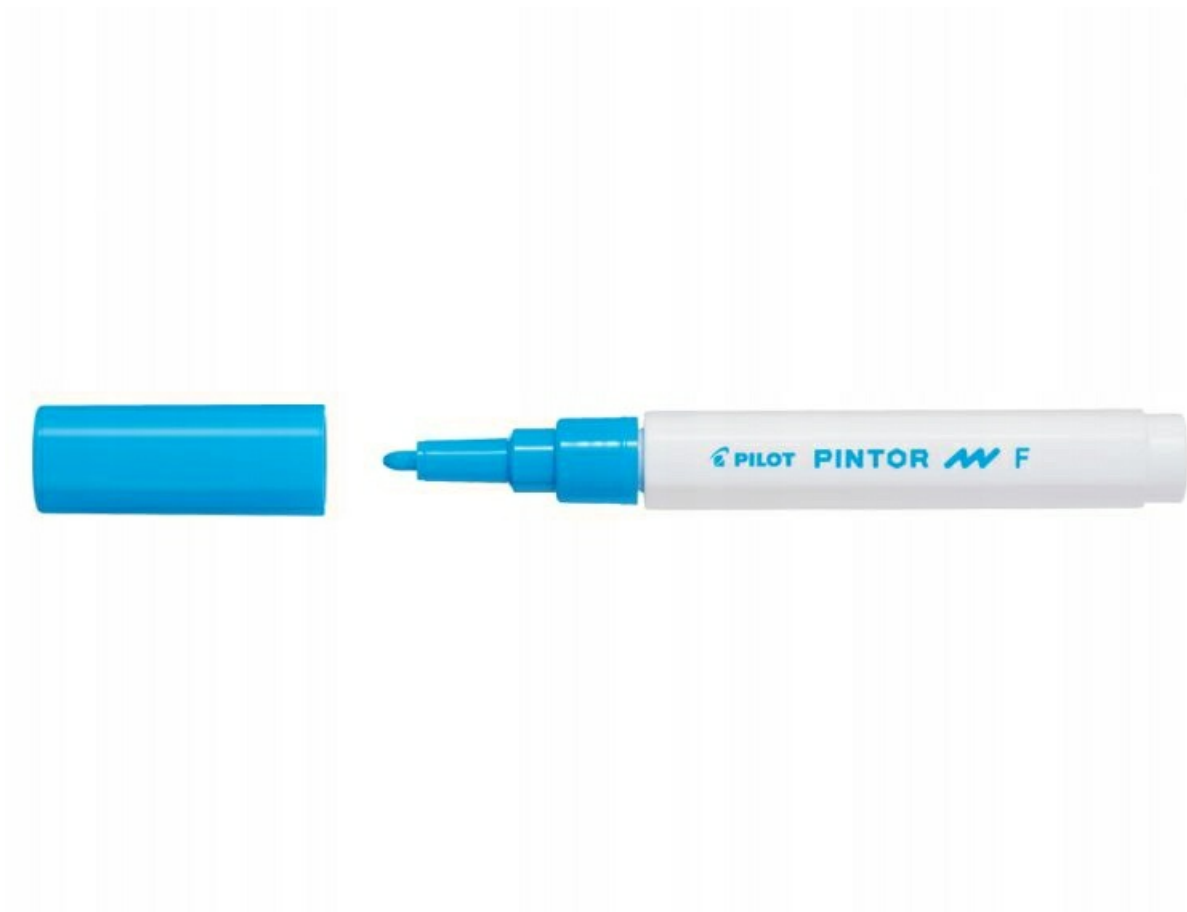

Marker PINTOR F jasny niebieski PISW-PT-F-LB PILOT

Kod produktu: 19267 Kod EAN: 4902505541537

Warianty produktów

Indeks	Cena
Marker PINTOR F jasny niebieski PISW-PT-F-LB PILOT 19267	Ceny produktów widoczne dopiero po zalogowaniu. Jeżeli nie posiadasz konta, zarejestruj się.

Opis produktu

Marker dekoracyjny PINTOR F niebieski PILOT

Uwolnij swoją wyobraźnię! Pilot Pintor intensywnie zaznaczy Twój twórczy talent.

Chcesz przyozdobić odzież, spersonalizować dodatki, udekorować naczynia lub meble? Dzięki Pilot Pintor **zrealizujesz wszystkie swoje pomysły - na dowolnych powierzchniach.**

- **Wielopowierzchniowy**
- **Ultra kryjące kolory**
- Rozmiar końcówki w mm : **2.90 mm**
- Szerokość linii pisania : **1.00 mm**

Idealne do pisania, rysowania, kolorowania, dekorowania, kaligrafii i czego tylko zapragniesz.

Dzięki swojej kryjącej mocy, ten **bogaty w pigment marker na bazie wody** pokrywa każdą powierzchnię, nawet najciemniejszą.

4902505541537