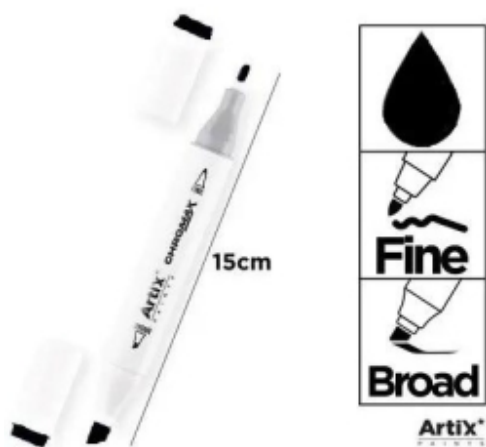

Marker alkoholowy dwustronny BLACK PP915-120 ARTIX

Kod produktu: 20509 Kod EAN: 8435464210702

Warianty produktów

| Indeks | Cena |
|--|--|
| Marker alkoholowy dwustronny BLACK PP915-120 ARTIX 20509 | Ceny produktów widoczne dopiero po zalogowaniu. Jeżeli nie posiadasz konta, zarejestruj się. |

Opis produktu

Kreatywny marker Artix Chromax z podwójną końcówką i tuszem na bazie alkoholu. Posiada plastikowy korpus. Cienka końcówka 1mm idealnie nadaje się do rysowania detali, zaś ścięta 2-5 mm do zakreślania oraz uzyskiwania specjalnych efektów. Marker znakomity do tworzenia kreatywnych rysunków, szkiców, mangi i komiksów. Idealny dla artystów hobbystów, projektantów oraz wszelkich kreatywnych zastosowań. Dostępny w szerokiej gamie kolorów.