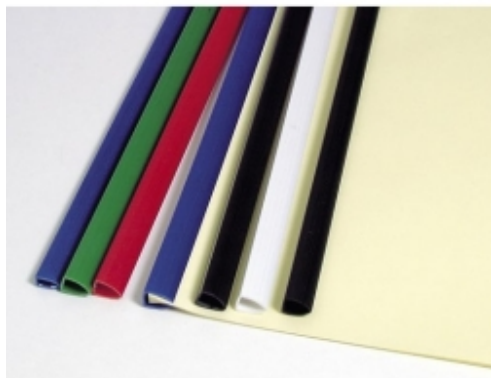

Listwy wsuwane .standard 4mm czer.16kartek (50sztuk) 419044 ARGO

Kod produktu: 69510 Kod EAN: 5903069990617

Warianty produktów

Indeks	Cena
Listwy wsuwane .standard 4mm czer.16kartek (50sztuk) 419044 ARGO 69510	Ceny produktów widoczne dopiero po zalogowaniu. Jeżeli nie posiadasz konta, zarejestruj się.

Opis produktu

Listwy wsuwane Standard 4 mm_ proste listwy plastikowe z jedną zaokrągloną końcówką_ możliwość oprawienia listwą do 10 kartek formatu A4 bez użycia bindownicy_ dostępne kolory: biały, czerwony, niebieski, zielony, czarny, przezroczyste_ opakowanie: 50 sztuk w pudełku kartonowym