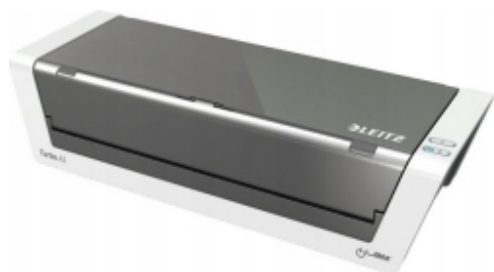

Laminator LEITZ iLAM Touch 2 Turbo A3 75200000

Kod produktu: 57573 Kod EAN: 4002432116386

Warianty produktów

Indeks	Cena
Laminator LEITZ iLAM Touch 2 Turbo A3 75200000 57573	Ceny produktów widoczne dopiero po zalogowaniu. Jeżeli nie posiadasz konta, zarejestruj się.

Opis produktu

Laminator biurowy A3 iLAM Touch 2 Turbo LEITZ

Laminator LEITZ iLAM Touch 2 Turbo A3 75200000

Wysokiej jakości laminator A3, w pełni automatyczny, szybki, z unikalną technologią sensorową. Rozpoznaje grubość dokumentów i automatycznie dostosowuje do nich właściwą predkość laminacji. Odpowiedni dla folii o grubości od 80 do 250 mikronów. Nagrzewa się w ciągu minuty. Z unikalną konstrukcją podajnika do wygodnego wsuwania dokumentów. Odpowiedni do intensywnego użytkowania.

LEITZ ILAM - PERFEKCYJNA LAMINACJA BEZ WZGLEDU NA TO, JAK TO ROBISZ

Wsuń rozłożoną folię

Zamknij tacki

Włóż dokument

Rozpocznij laminację

- Zastosowanie: laminator LEITZ doskonale sprawdzi się jako urządzenie wykorzystywane zarówno w biurze, jak i w domu
- Format laminowanego papieru: laminator biurowy jest w stanie laminować arkusze formatu A3 oraz mniejsze
- Czas nagrzewania: urządzenie potrzebuje jedynie minuty w celu nagrzania się przed przystąpieniem do laminowania

60 sec.

A4/80 μ

- Dioda LED: laminator LEITZ, został wyposażony w diodę LED, która informuje nas o bieżącej pracy urządzenia laminującego
- Wymiary: 482x125x400 mm

Smart Sensor

<
250 μ

- Liczba walców: 4 walce nagrzewane od zewnątrz
- Szerokość wejścia: 320 mm
- Waga: 8,2 kg