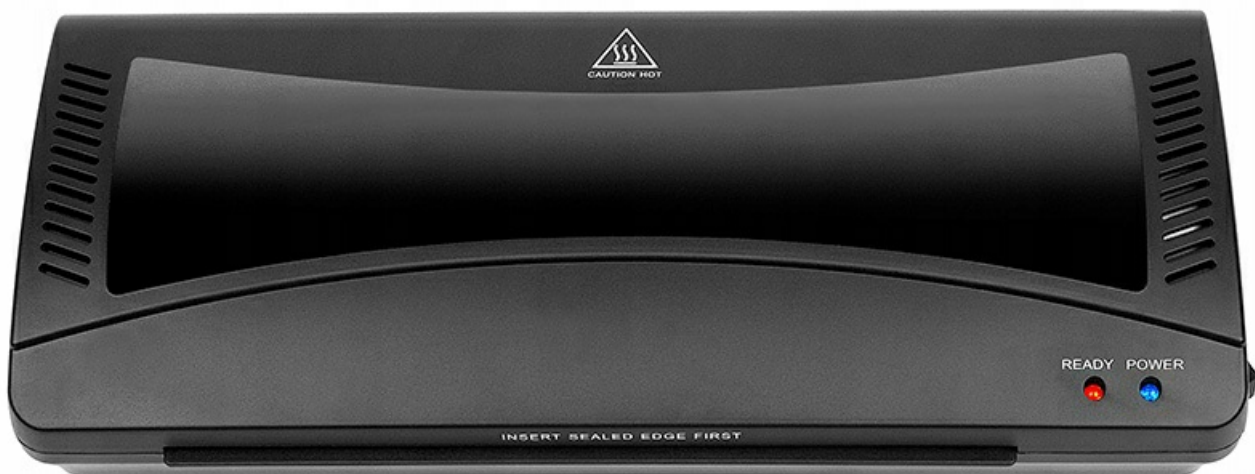

- Idealny do używania w domu i w biurze.
- Funkcja odblokowania.
- Format: A4
- Laminowanie: na zimno i na gorąco
- Predkość laminowania: 30cm/min

5907512843451