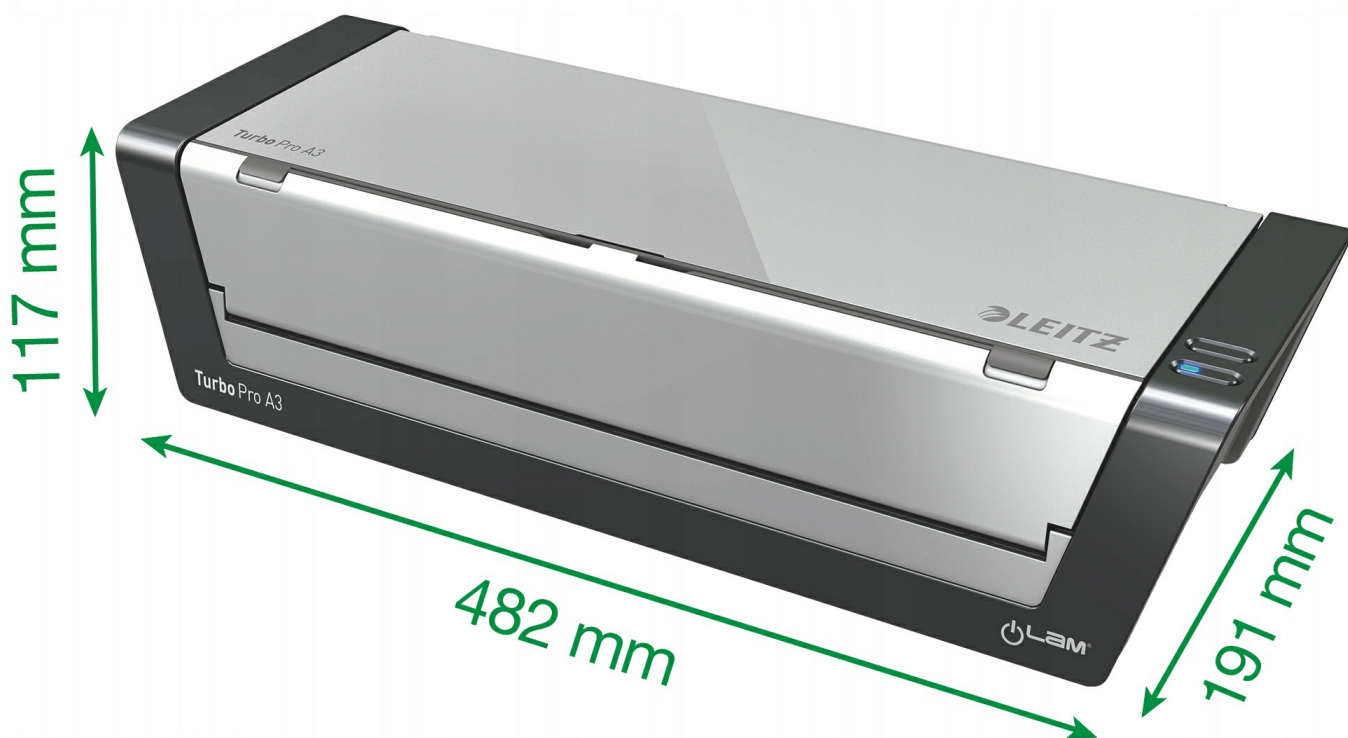

Opis produktu

Laminator laminarka A3 iLAM Touch Turbo Pro LEITZ

Laminator Leitz iLAM Touch Turbo Pro A3

Wysokiej jakości laminator A3, w pełni automatyczny, szybki, z unikalną technologią sensorową. Rozpoznaje grubość dokumentów i automatycznie dostosowuje do nich właściwą prędkość laminacji. Odpowiedni dla folii o grubości od 80 do 250 mikronów. Nagrzewa się w ciągu minuty. Z unikalną konstrukcją podajnika do wygodnego wsuwania dokumentów. Odpowiedni do intensywnego użytkowania.

LEITZ ILAM - PERFEKCYJNA LAMINACJA BEZ WZGLEDU NA TO, JAK TO ROBISZ

Wsuń rozłożoną folię

Zamknij tacki

Włóż dokument

Rozpocznij laminację

- **Unikalna technologia czujnikowa** - nie wymaga skomplikowanych ustawień - fantastyczne rezultaty laminacji!
- Predkość laminacji 2000 mm/min - **idealny do częstego użytkowania**
- **Czas nagrzewania - 1 min.** Nie trzeba czekać po zmianie na folię o innej grubości.

- Konstrukcja podajnika umożliwi wygodne wsuwanie dokumentów. Unikalne, opatentowane składane tacki zapewniają niezmienną wysoką jakość laminacji
- Niskie zużycie energii, wyłącza się automatycznie po 30 min. nieuzywania
- Funkcja automatycznego cofania - zapobiega zacieciom nieprawidłowo pobranych dokumentów

- Odpowiedni dla folii o grubości od 80 do 250 mikronów
- Ledowy wskaźnik włącznika/wyłącznika oraz funkcji automatycznego cofania

- Laminacja jednego dokumentu o grubości 80 mikronów zajmuje ok. 15 sekund
- Dołączony gratisowy pakiet folii na start