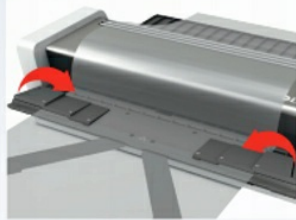

Opis produktu

Laminator laminarka A3 iLAM Touch Turbo Pro LEITZ

Laminator Leitz iLAM Touch Turbo Pro A3

Wysokiej jakości laminator A3, w pełni automatyczny, szybki, z unikalną technologią sensorową. Rozpoznaje grubość dokumentów i automatycznie dostosowuje do nich właściwą prędkość laminacji. Odpowiedni dla folii o grubości od 80 do 250 mikronów. Nagrzewa się w ciągu minuty. Z unikalną konstrukcją podajnika do wygodnego wsuwania dokumentów. Odpowiedni do intensywnego użytkowania.

LEITZ ILAM - PERFEKCYJNA LAMINACJA BEZ WZGLEDU NA TO, JAK TO ROBISZ

Wsuń rozłożoną folię

Zamknij tacki

Włóż dokument

Rozpocznij laminację

- **Unikalna technologia czujnikowa** - nie wymaga skomplikowanych ustawień - fantastyczne rezultaty laminacji!
- Predkość laminacji 2000 mm/min - **idealny do częstego użytkowania**
- **Czas nagrzewania - 1 min.** Nie trzeba czekać po zmianie na folię o innej grubości.

- Konstrukcja podajnika umożliwi wygodne wsuwanie dokumentów. Unikalne, opatentowane składane tacki zapewniają niezmienną wysoką jakość laminacji
- Niskie zużycie energii, wyłącza się automatycznie po 30 min. nieuzywania
- Funkcja automatycznego cofania - zapobiega zacieciom nieprawidłowo pobranych dokumentów