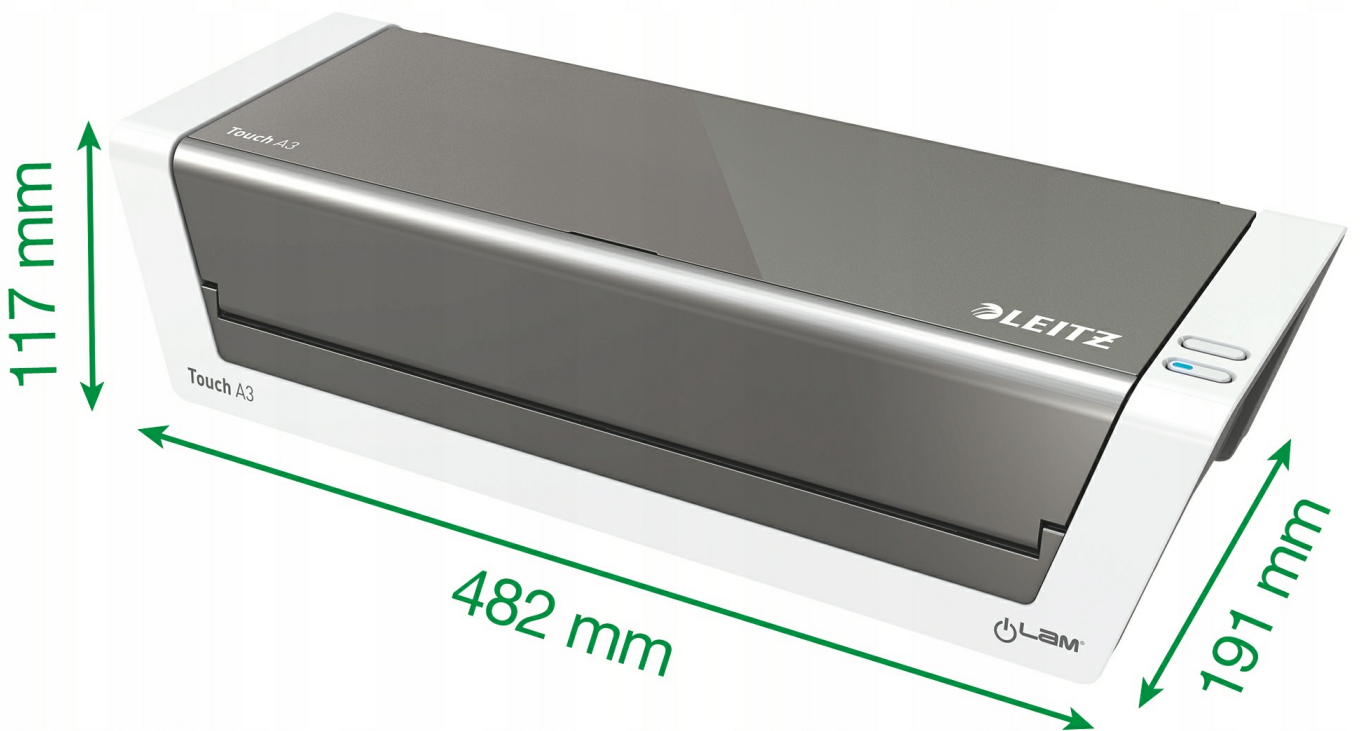

Opis produktu

Laminator laminacja A3 iLAM Touch 2 LEITZ

Laminator LEITZ iLAM Touch 2 A3 74744000

Wysokiej jakości laminator A3, w pełni automatyczny, szybki, z unikalną technologią sensorową. Rozpoznaje grubość dokumentów i automatycznie dostosowuje do nich właściwą prędkość laminacji. Odpowiedni dla folii o grubości od 80 do 250 mikronów. Nagrzewa się w ciągu minuty. Odpowiedni do intensywnego użytkowania.

LEITZ ILAM - PERFEKCYJNA LAMINACJA BEZ WZGLEDU NA TO, JAK TO ROBISZ

- **Unikalna technologia czujnikowa** - nie wymaga skomplikowanych ustawień - fantastyczne rezultaty laminacji!
- **Prędkość laminacji 1000 mm/min** - idealny do częstego użytkowania w biurze
- **Czas nagrzewania - 1 min.** Nie trzeba czekać po zmianie na folie o innej grubości.

- Wysoka jakość laminacji
- Niskie zużycie energii, wyłącza się automatycznie po 30 min. nieuzywania
- Funkcja automatycznego cofania - zapobiega zacieciom nieprawidłowo pobranych dokumentów
- Odpowiedni dla folii o grubości od 80 do 250 mikronów

- Laminacja jednego dokumentu o grubości 80 mikronów zajmuje ok. 25 sekund
- Ledowy wskaźnik włącznika/wyłącznika oraz funkcji automatycznego cofania