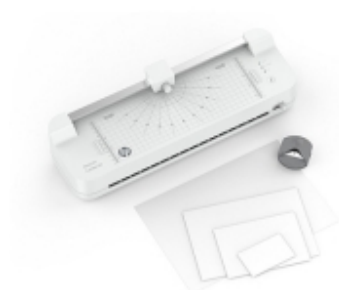

Laminator HP ONELAM COMBO A3, zintegrowany trymer, prędkość laminowania 40 cm/min, biały

Kod produktu: 05618 Kod EAN: 4030152031627

Warianty produktów

Indeks	Cena
Laminator HP ONELAM COMBO A3, zintegrowany trymer, prędkość laminowania 40 cm/min, biały 05618	Ceny produktów widoczne dopiero po zalogowaniu. Jeżeli nie posiadasz konta, zarejestruj się.

Opis produktu

wszechstronny laminator z zintegrowanym trymerem format laminowanych dokumentów do A3 czas nagrzewania 2-4 min laminuje foliami o grubości 80-125 mic szybkość laminacji 40 cm/min możliwość laminacji na zimno automatyczne wyłączenie po 30 min bezczynności laminator posiada zintegrowany trymer oraz w zestawie zaokrąglacz rogów i 15 folii laminacyjnych (3xA4,4xA5,4xA6 ,4xB-CARD) gwarancja 2 lata (wzór do ściągnięcia w zakładce POBIERZ) wymiary (szer. x gł. x wys.): 460 x 158 x 115 mm waga: 1,65 kg kolor: biały